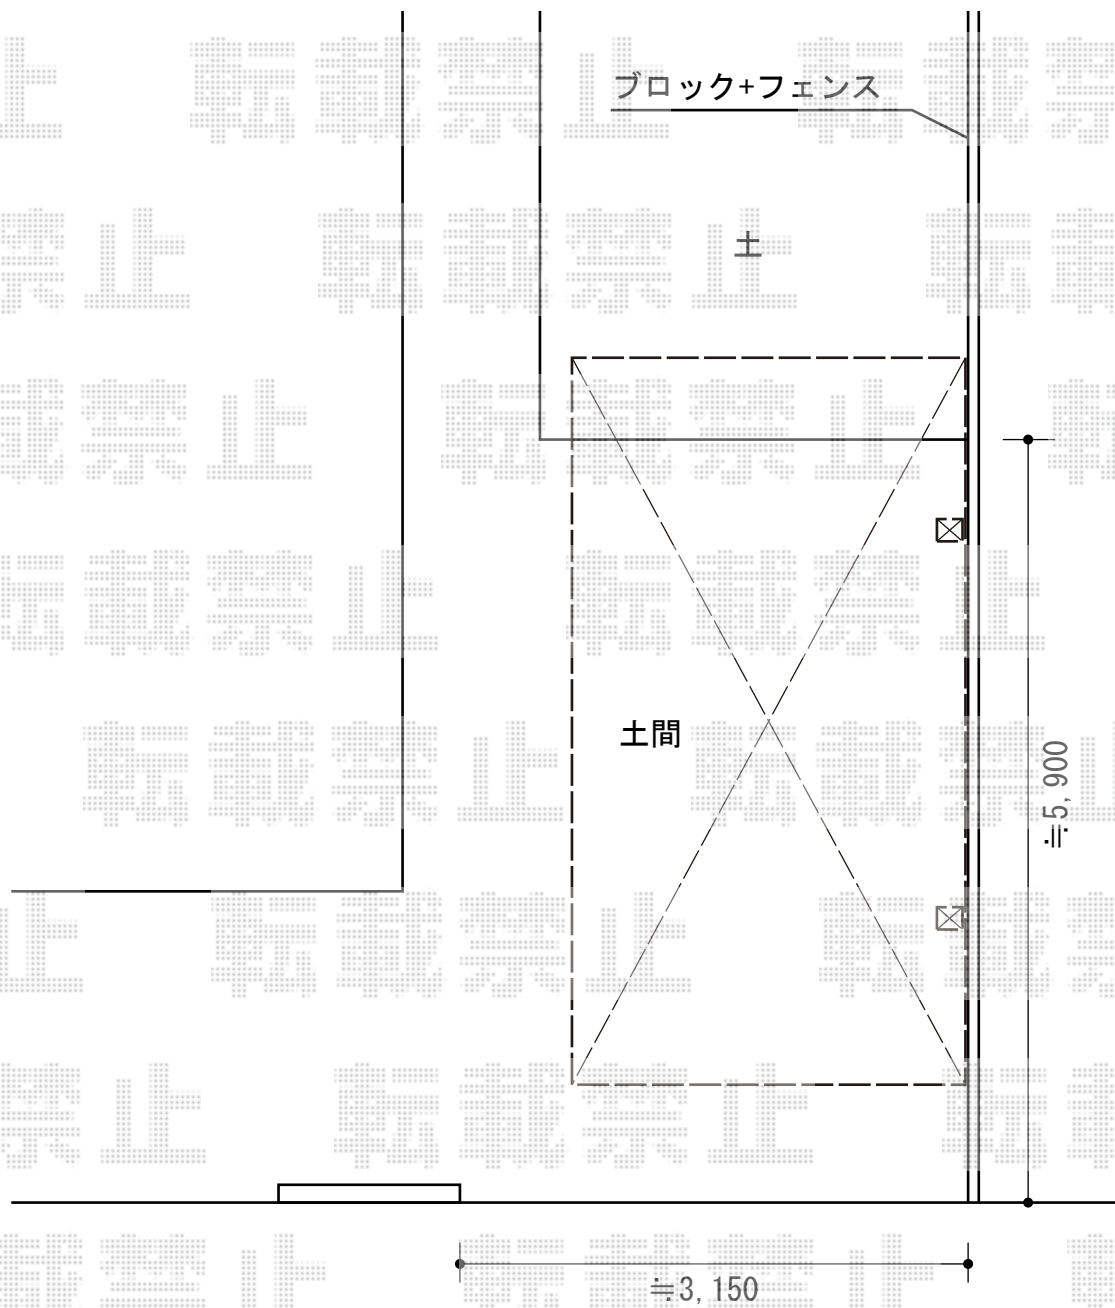

レイナポートグラン 積雪～20cm対応 施工概略図

YKK AP レイナポートグラン 積雪～20cm対応

幅=2,700mm

奥行=5,768mm

色：カームブラック

屋根材：熱線遮断ポリカーボネート（アースブルーマット調）

柱仕様：ハイルーフ柱仕様（有効高 約2,355mm）

YKK AP レイナポートグラン 着脱式サポート 標準・ハイルーフ兼用 2本入り

色：カームブラック

数量：1セット

歩道

担当者

西村