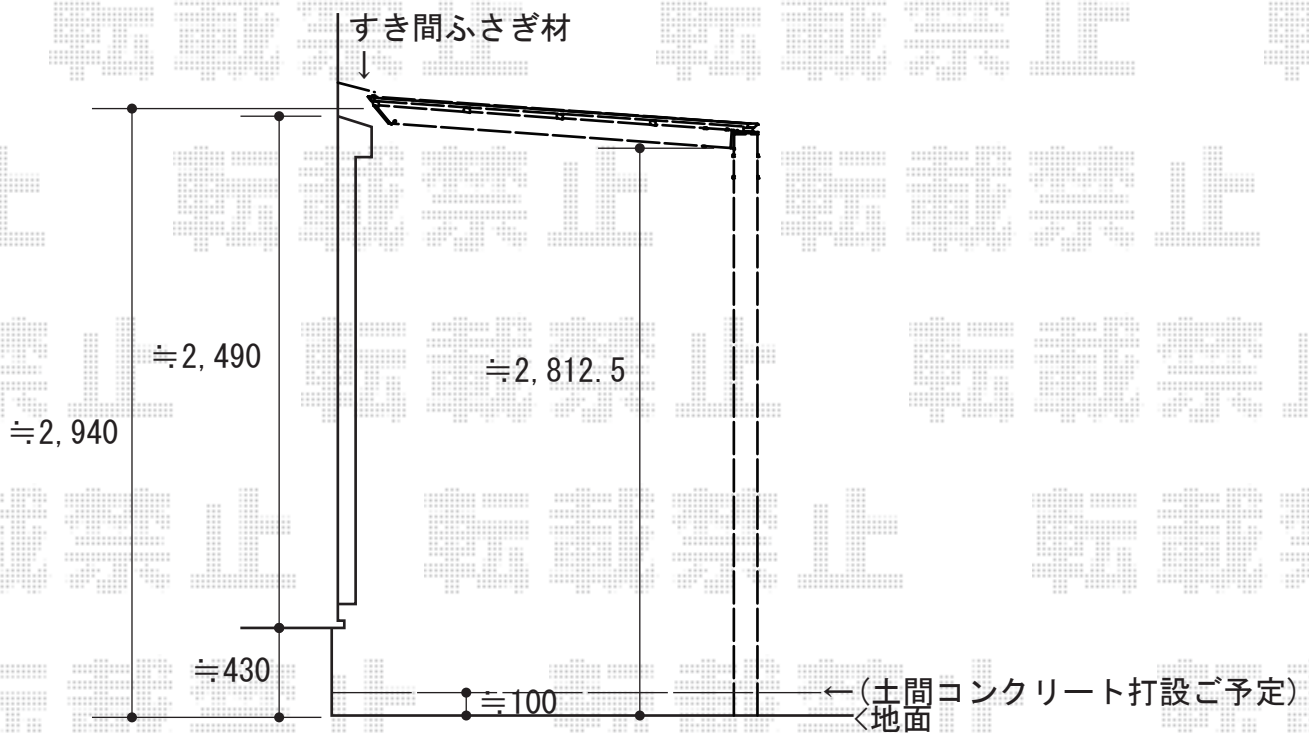

テラス屋根 施工概略図

担当者	竹下
-----	----