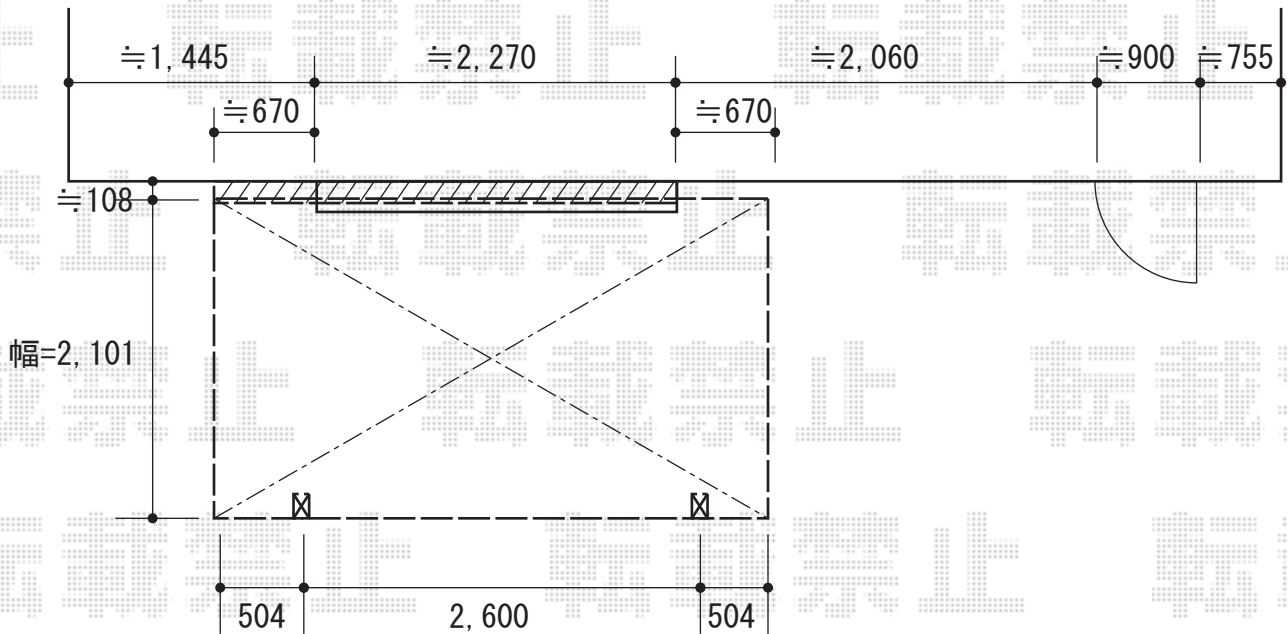

テラス屋根 施工概略図

担当者	竹下
-----	----