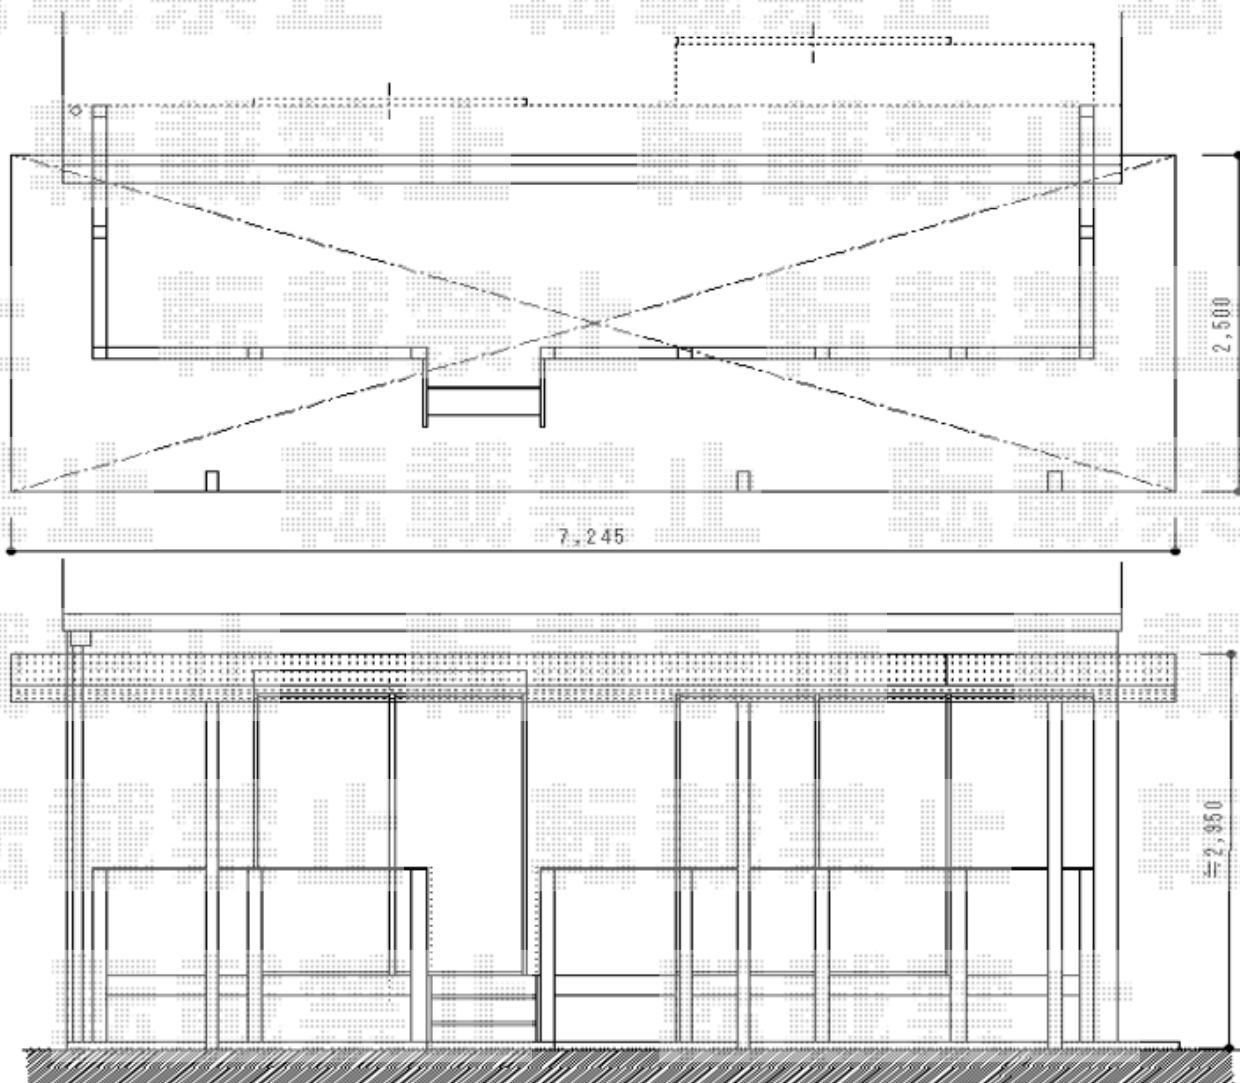

カーポート 施工概略図

三協アルミ マイリッシュ 前上がり 延長 積雪~20cm対応
 幅= 2,500mm
 奥行= 7,245mm
 色: サンシルバー
 屋根材: ポリカーボネート (かすみ)
 柱仕様: ハイロング柱仕様 (2,800mm)