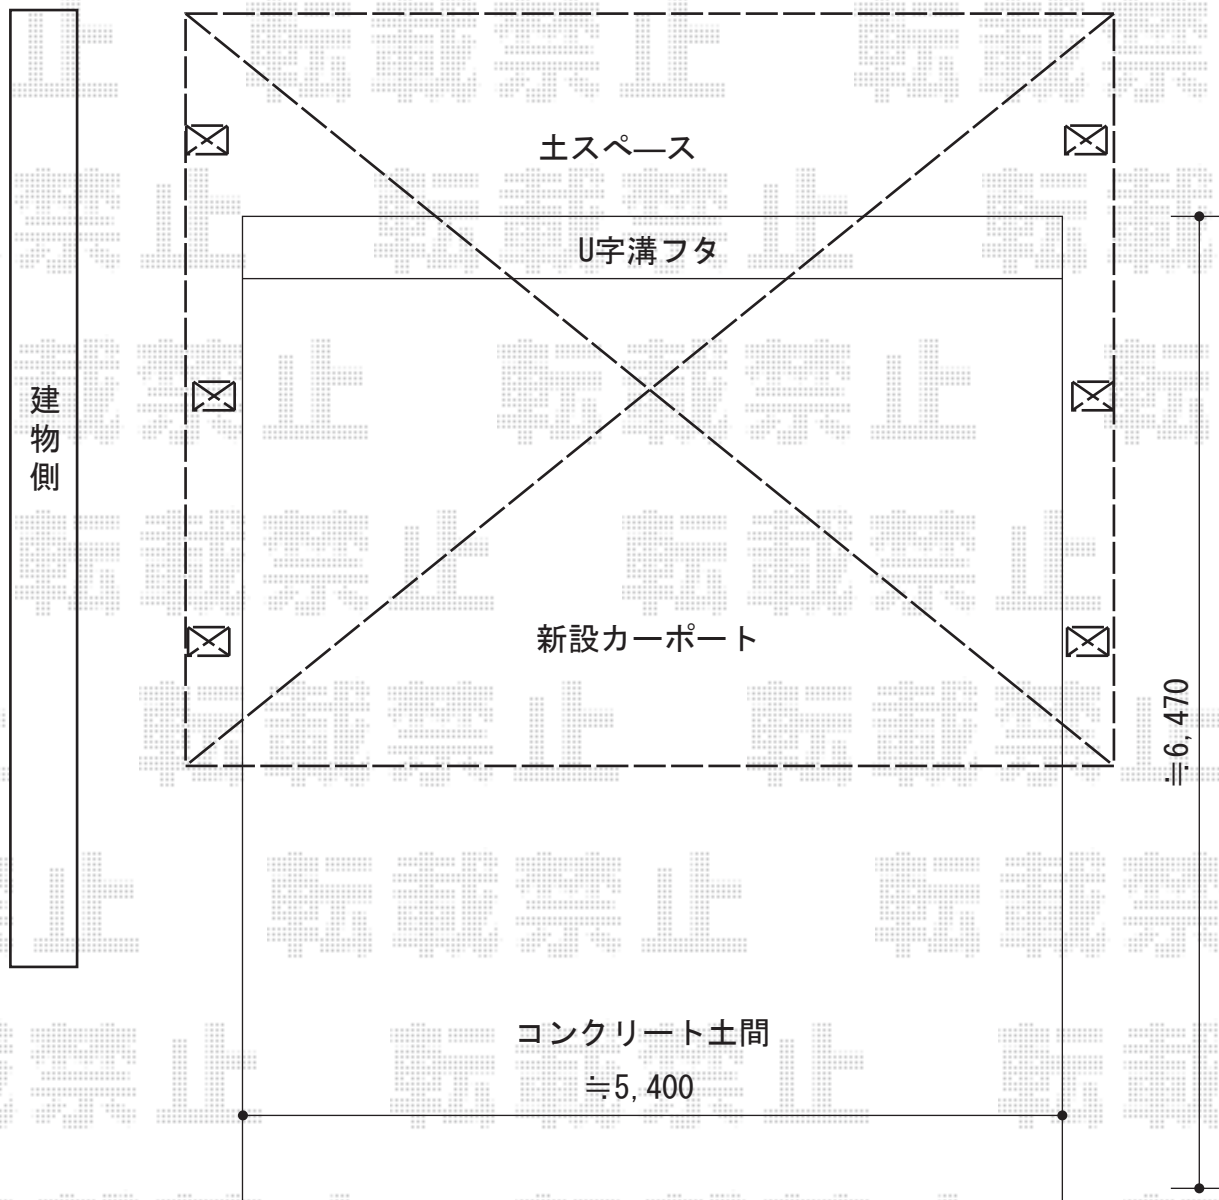

カーポート 施工概略図

トステム テールポートシグマIII 1500 ワイド
幅= 6,058mm
奥行【1】= 4,982mm
奥行【2】=5,600mm
色：ブラック
屋根材：ポリカーボネート（ブルースモーク）
柱仕様：ロング柱23仕様（有効高 約2,300mm）

担当者

西村