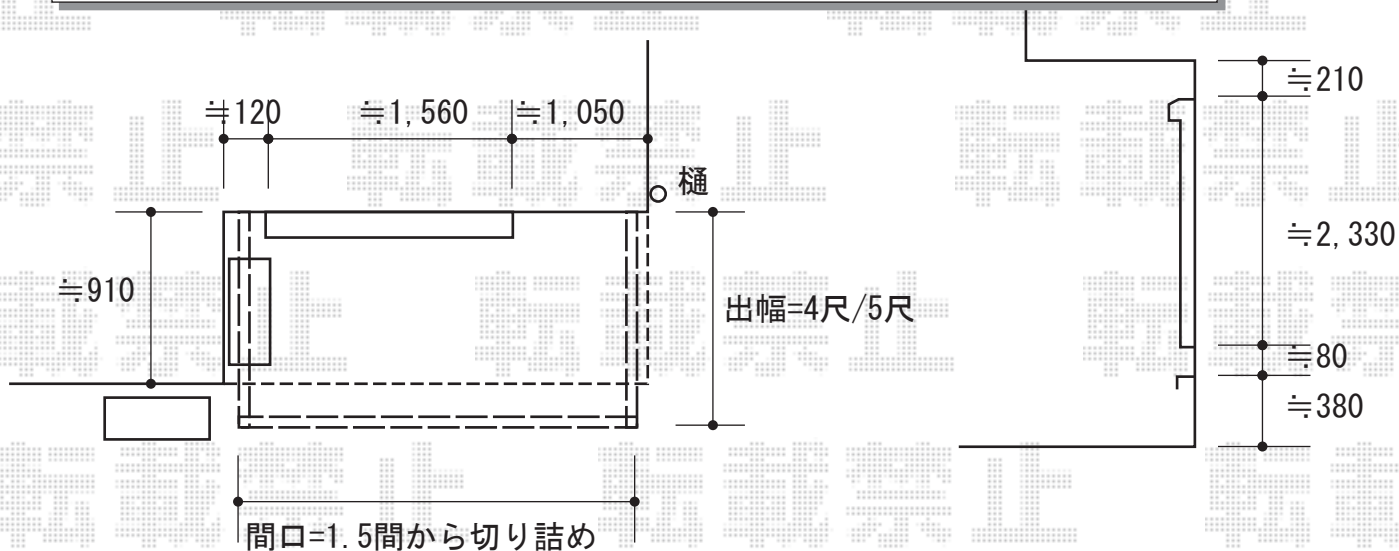

テラス囲い 施工概略図

トステム ほせるんですII R型 床納まり ランマ無 積雪~20cm対応
 寸法= 間口 関東1.5間 (2,730mm) × 出幅 ①4尺 (1,185mm) ②5尺 (1,485mm)
 正面ユニット： テラス(4枚建)・網戸
 側面ユニット： [外観左]FIX/[外観右]高窓(2枚建)・網戸
 色： シャイングレー
 屋根材： ポリカーボネート (ブルースモーク)
 床材： 塩ビデッキボード (木目)
 オプション： 吊り下げ物干し 標準 2本入/取り付け桟