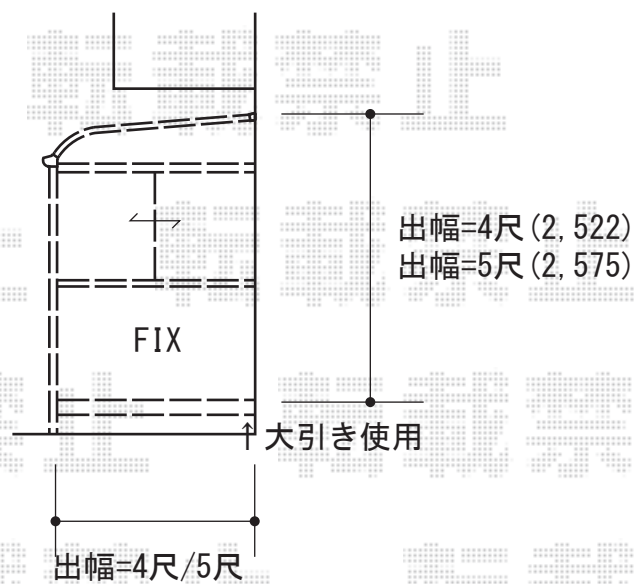

テラス囲い 施工概略図

トステム ほせるんですII R型 床納まり ランマ無 積雪~20cm対応
 寸法= 間口 関東1.5間 (2,730mm) × 出幅 ①4尺 (1,185mm) ②5尺 (1,485mm)
 正面ユニット： テラス(4枚建)・網戸
 側面ユニット： [外観左]FIX/[外観右]高窓(2枚建)・網戸
 色： シャイングレー
 屋根材： ポリカーボネート (ブルースモーク)
 床材： 塩ビデッキボード (木目)
 オプション： 吊り下げ物干し 標準 2本入/取り付け桟