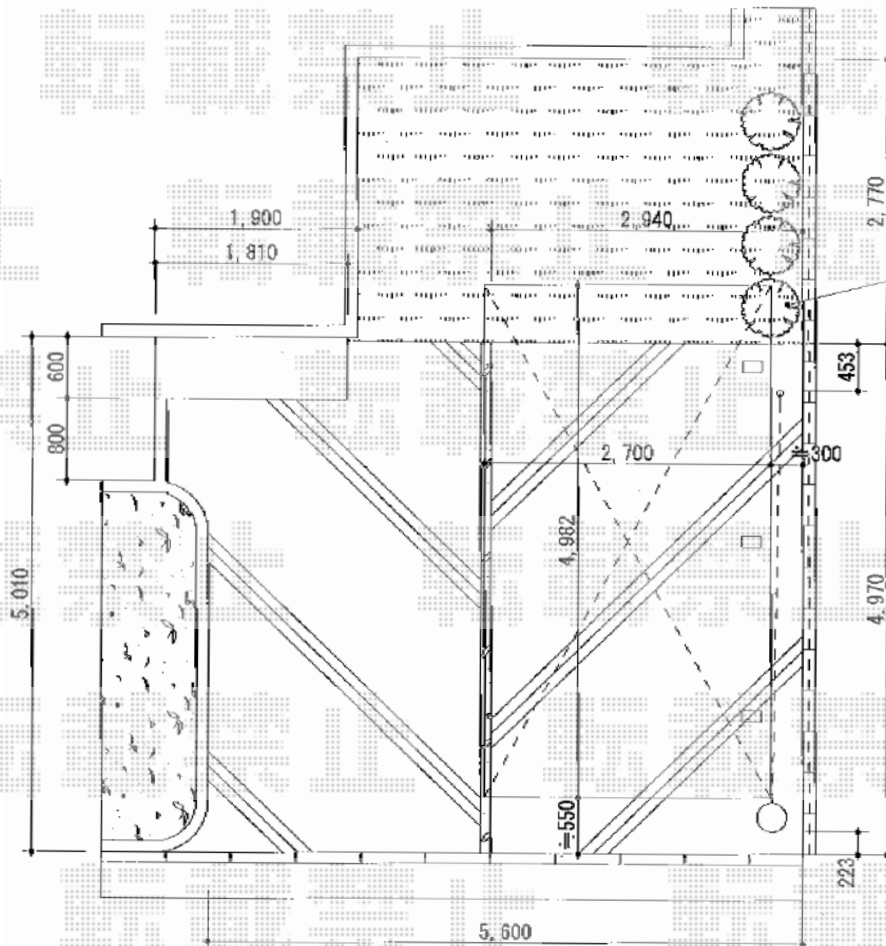

# カーポート 施工概略図

トステム テールポートシグマIII 1500 積雪~50cm対応

①幅= 2,700mm

奥行= 4,982mm

色： シャイングレー

屋根材： 熱線吸収ポリカーボネート（ライトブルーマット調）

柱仕様： 標準柱仕様（有効高 約1,800mm）

トステム テールポートシグマIII 1500用

着脱式サポート柱 標準 1本入り

色： シャイングレー

柱仕様： 標準柱仕様

数量： 2セット

トステム 収納式物干し 標準タイプ 2本入り

色： シャイングレー

数量： 1セット

※既存植栽1本カットが必要です。