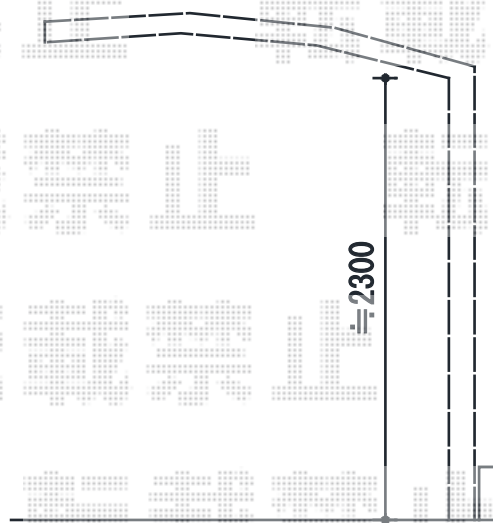

カーポート 施工概略図

YKK AP 【ご提案品】 レイナポートグラン 積雪～20cm対応
幅=3,000mm
奥行=5,400mm
色：【仮】 プラチナステン
屋根材：【仮】 ポリカーボネート（トーマイマット）
柱仕様：ハイルーフ柱仕様（有効高 約2,350mm）

カーポート

担当者

伏見