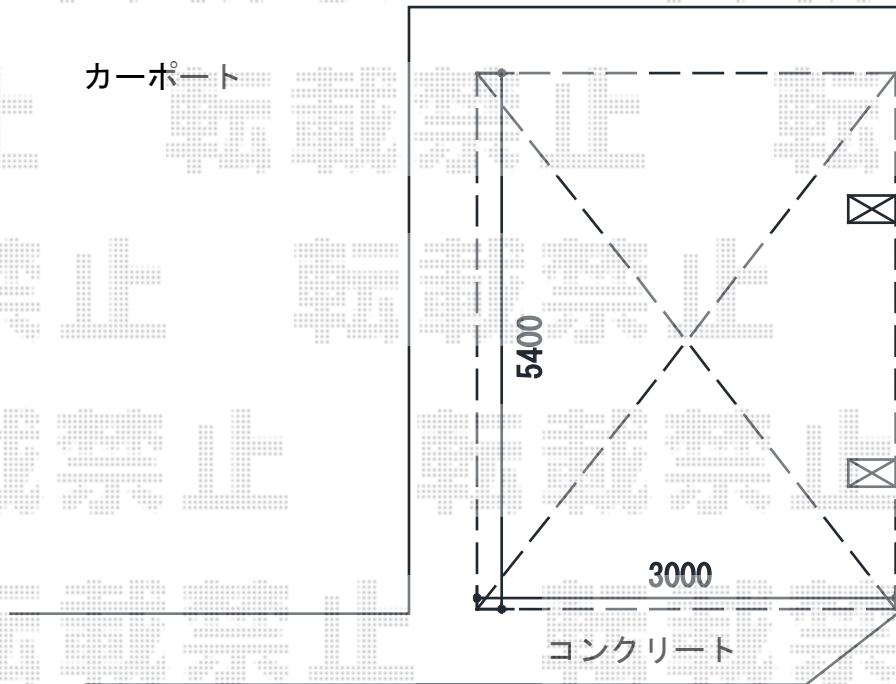

カーポート 施工概略図

YKK AP 【ご提案品】 レイナポートグラン 積雪～20cm対応
幅=3,000mm
奥行=5,400mm
色：【仮】 プラチナステン
屋根材：【仮】 ポリカーボネート（トーマイマット）
柱仕様：ハイルーフ柱仕様（有効高 約2,350mm）

カーポート

担当者

伏見