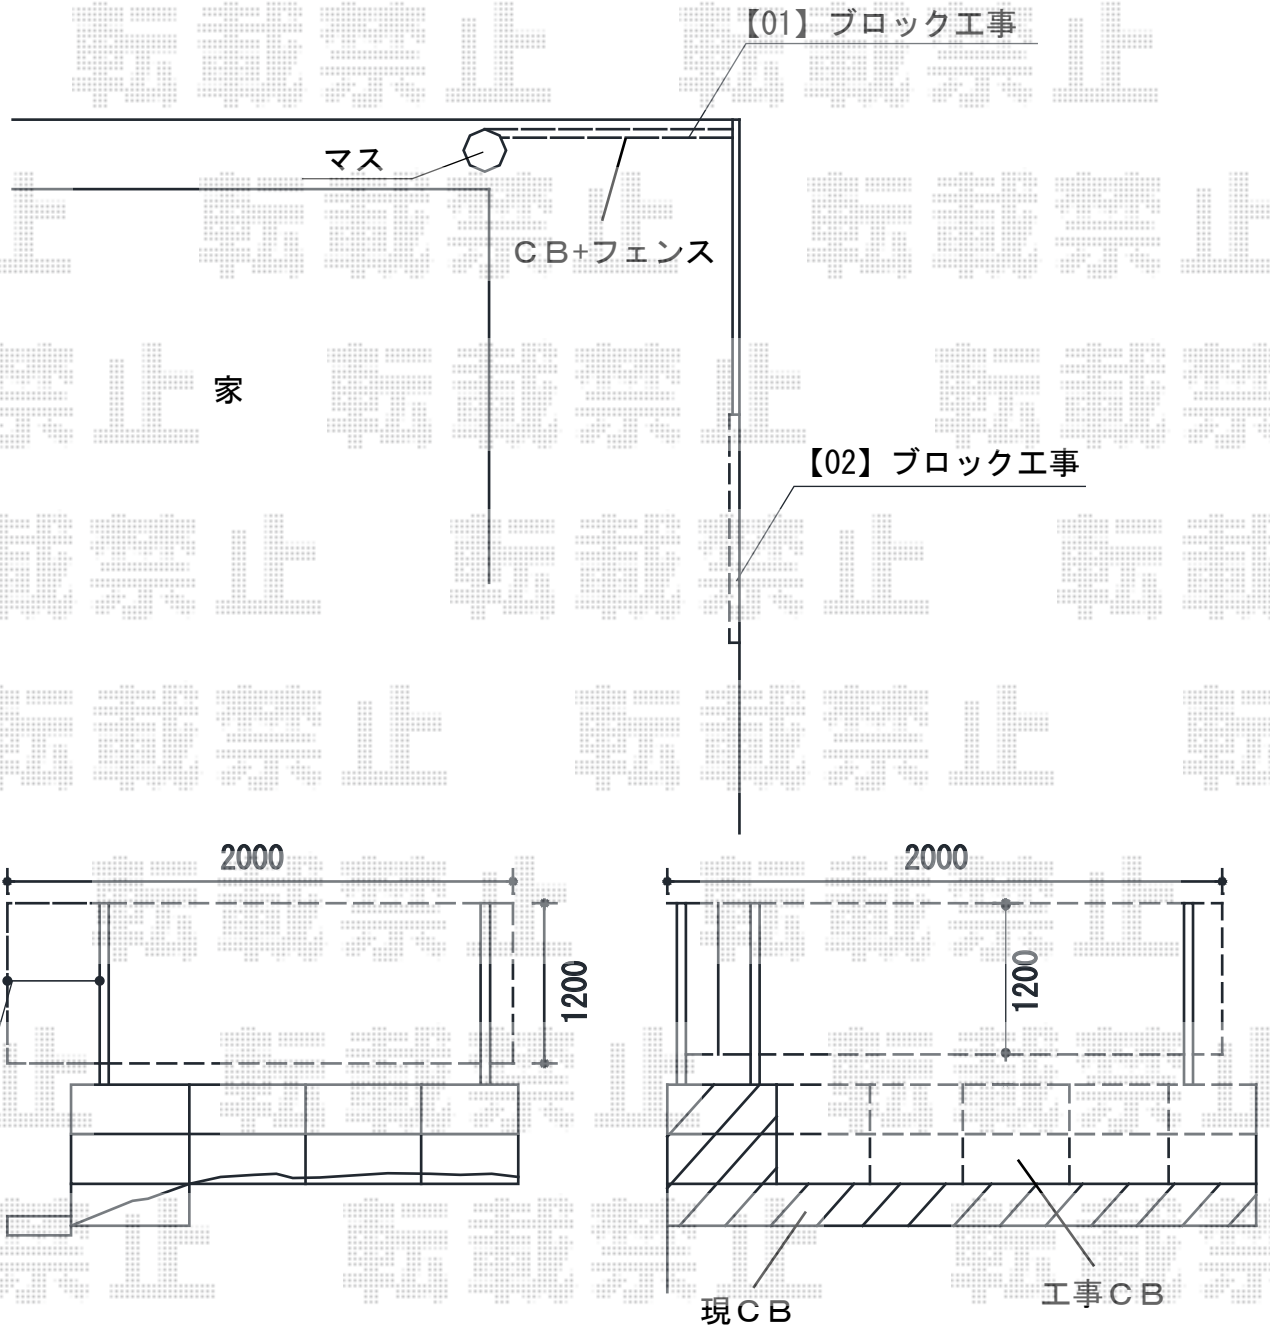

フェンス 施工概略図

TOEX プリレオR9型フェンス フリーポールタイプ
 本体1枚 (W×H) = (1,979.5×1,200mm) ×2枚
 柱仕様 : T-12×6本 *1mピッチ
 部品セットA : 6セット
 端部キャップA : 2セット
 色 : シャイングレー

≒400~500程度ブロックからはみ出ます

担当者

伏見