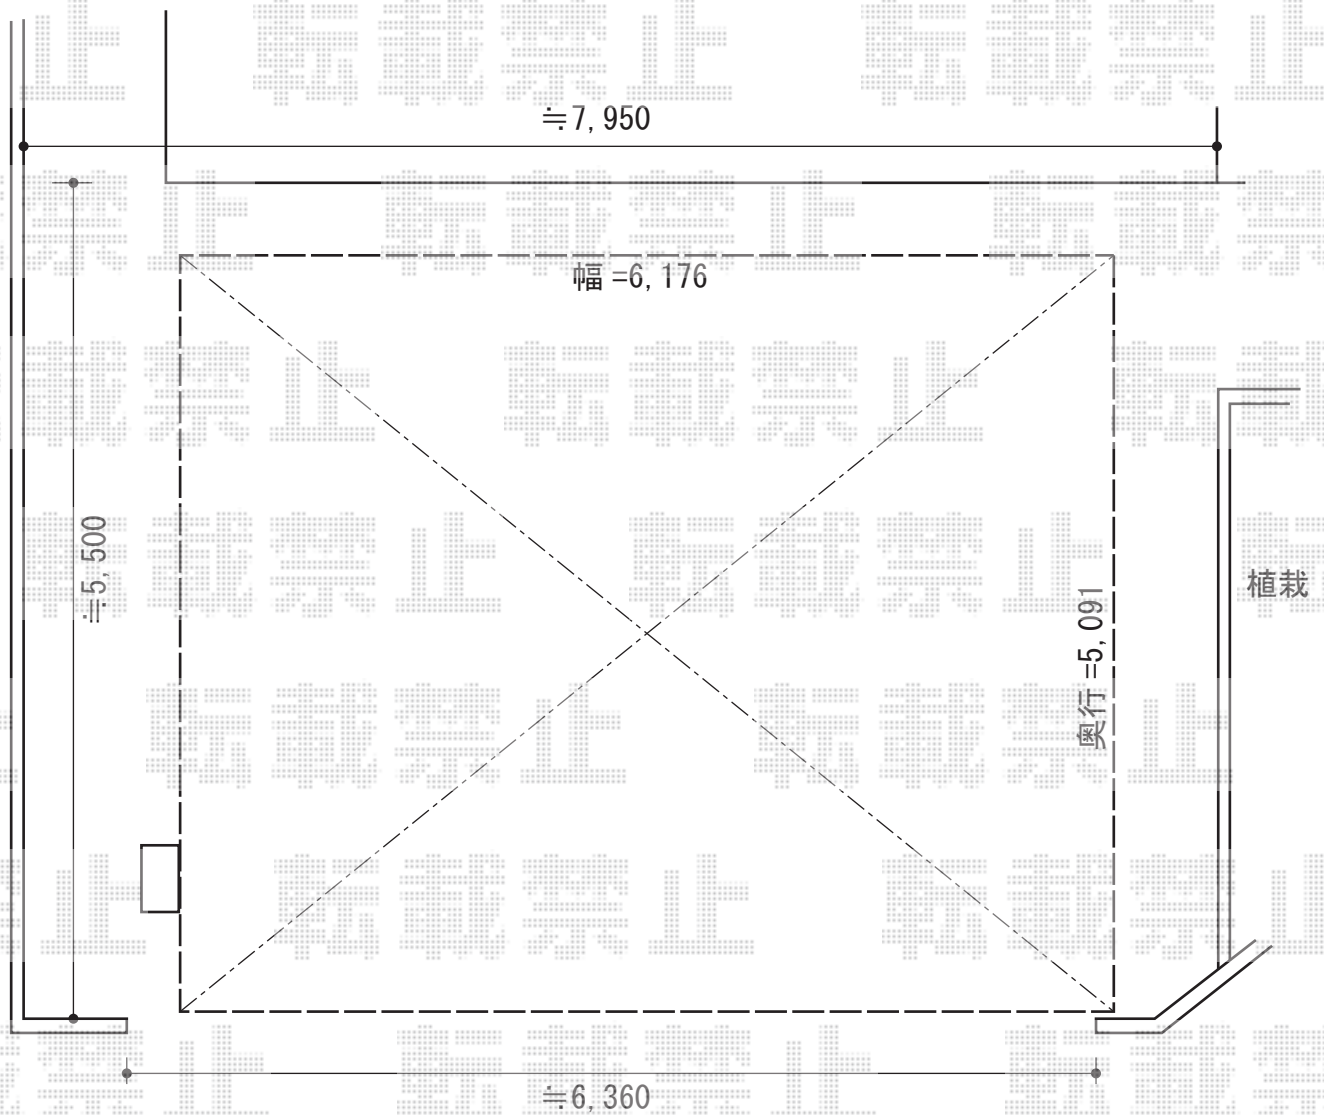

# カーポート 施工概略図

三協アルミ マイリッシュワイド 前上がり 積雪~20cm対応  
幅=6,176mm  
奥行=5,091mm  
色：アーバングレー  
屋根材：熱線遮断FRP板 かすみ調タイプ（かすみ）  
柱仕様：ロング柱仕様（2,500mm）

担当者

栢田