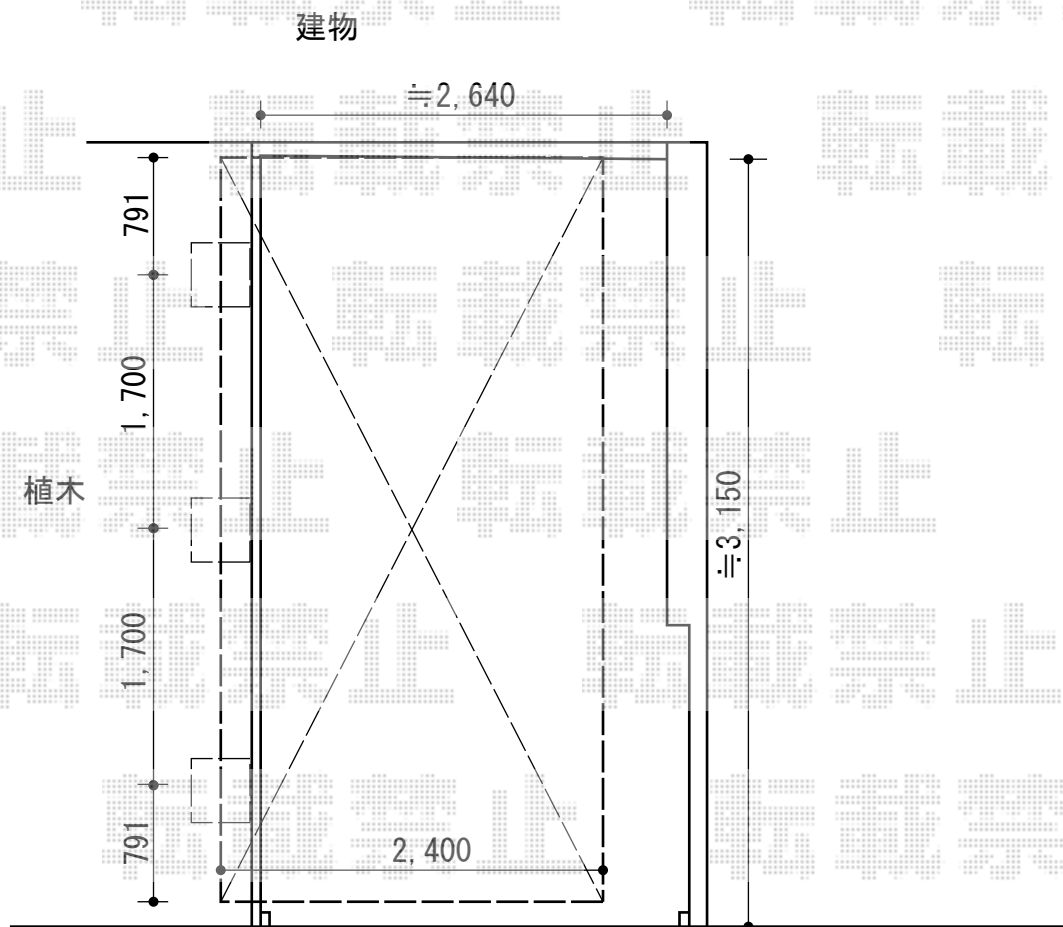

カーポート 施工概略図

トステム テールポートシグマIII 1500 積雪~50cm対応
幅= 2,400mm
奥行= 4,982mm
色： オータムブラウン
屋根材： ガリレポリカ（クリアマット・すりガラス調）
柱仕様： 標準柱仕様（有効高 約1,800mm）

担当者

栢田