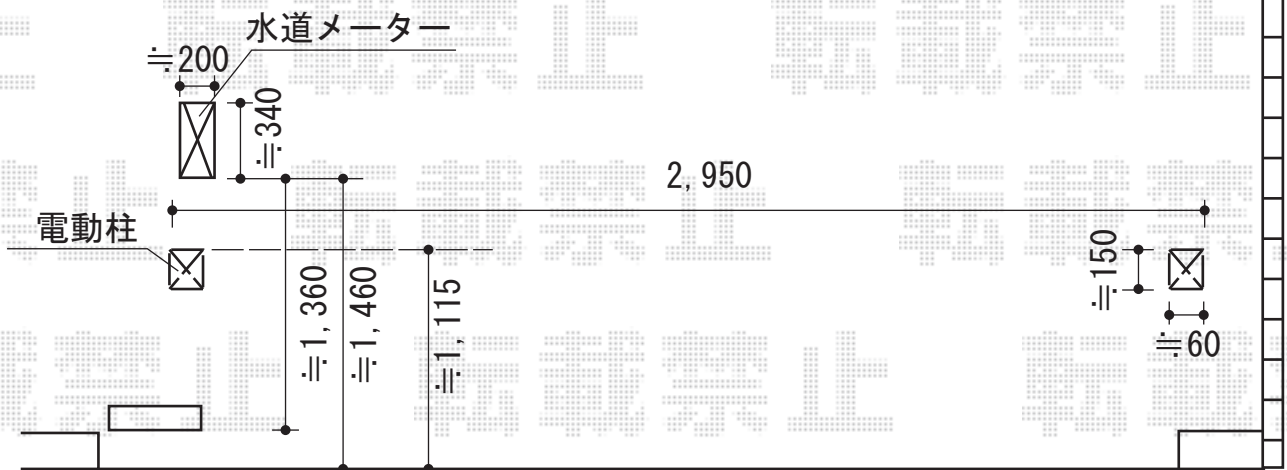

# カーゲート 施工概略図

TOEX オーバードアS1型 電動式  
本体 (W×H) = (2,950mm×1,200mm)  
色：ブラック  
柱仕様：標準柱仕様 (有効通過高1,850mm)  
駆動：1モーター外観左側駆動/AC100V結線用柱仕様  
リモコン：標準1個入

ブロック

担当者

松保