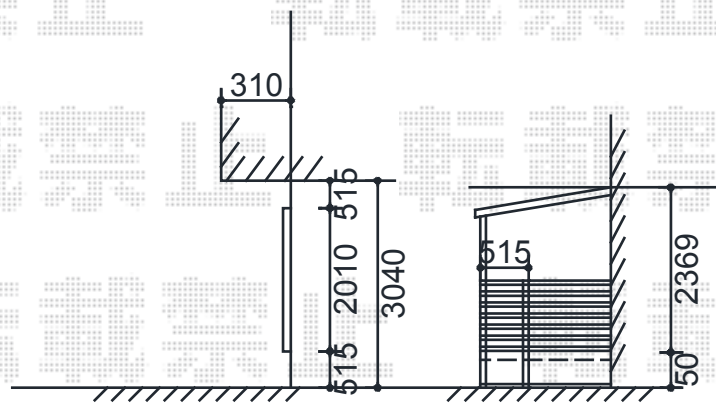

# テラス囲い 施工概略図

トステム ほせるんですII ハーフ囲い F型 オープンタイプ 積雪~20cm対応  
間口= 間口 関東1.5間 (2,730mm)  
出幅= 出幅 6尺 (1,785mm)  
色: シャイングレー  
屋根材: ポリカーボネート (クリアマット/すりガラス調)  
床材: 塩ビデッキボード (木目)  
オプション: [両側面] フェンス・扉  
追加部材: ふかし部材