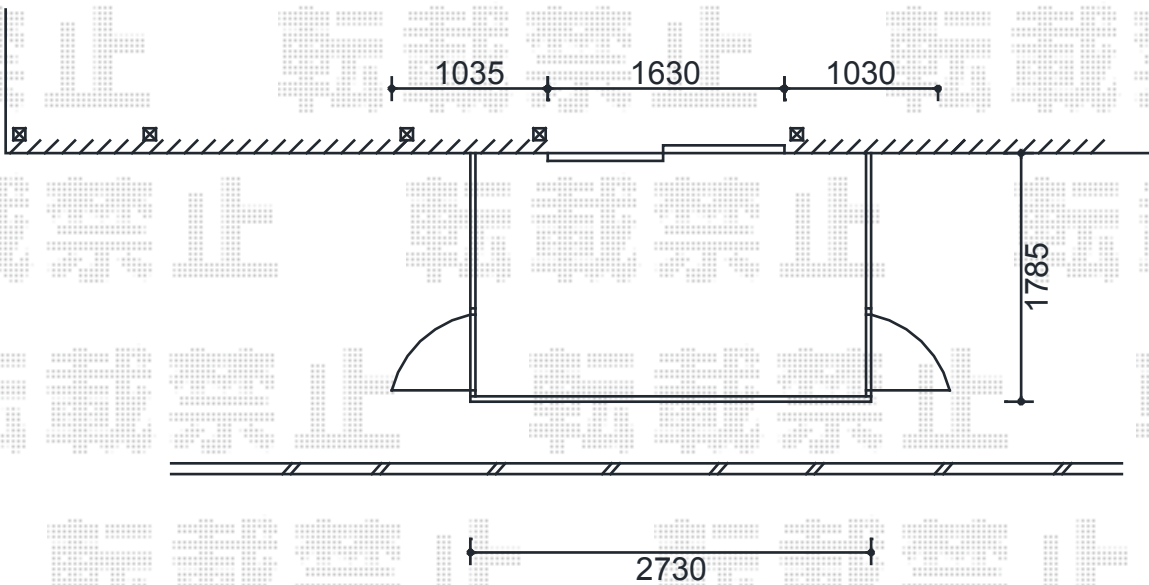

# テラス囲い 施工概略図

トステム ほせるんですII ハーフ囲い F型 オープンタイプ 積雪~20cm対応  
間口= 間口 関東1.5間 (2,730mm)  
出幅= 出幅 6尺 (1,785mm)  
色: シャイングレー  
屋根材: ポリカーボネート (クリアマット/すりガラス調)  
床材: 塩ビデッキボード (木目)  
オプション: [両側面] フェンス・扉  
追加部材: ふかし部材