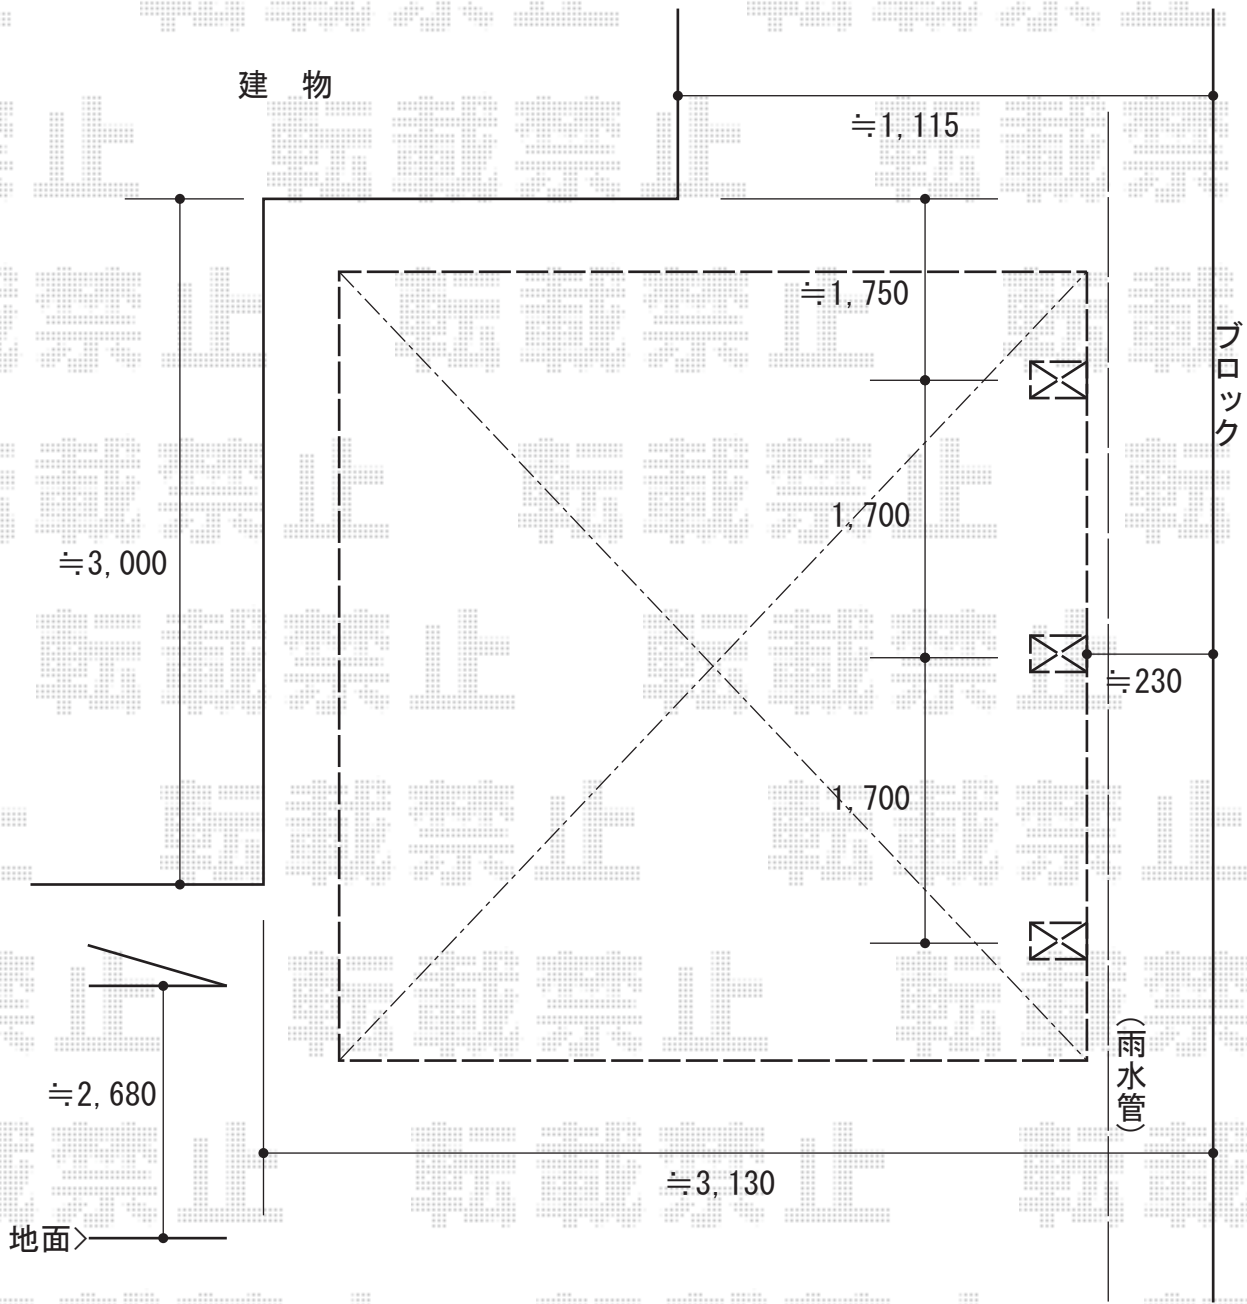

カーポート 施工概略図

YKK AP レイナキャップポートグラン50 積雪~50cm対応
 幅= 2,702mm
 奥行= 5,052mm
 色 : プラチナステン
 屋根材 : ポリカーボネート (スモークブラウン)
 柱仕様 : 標準柱仕様 (有効高 約2,000mm)

担当者	西村
-----	----