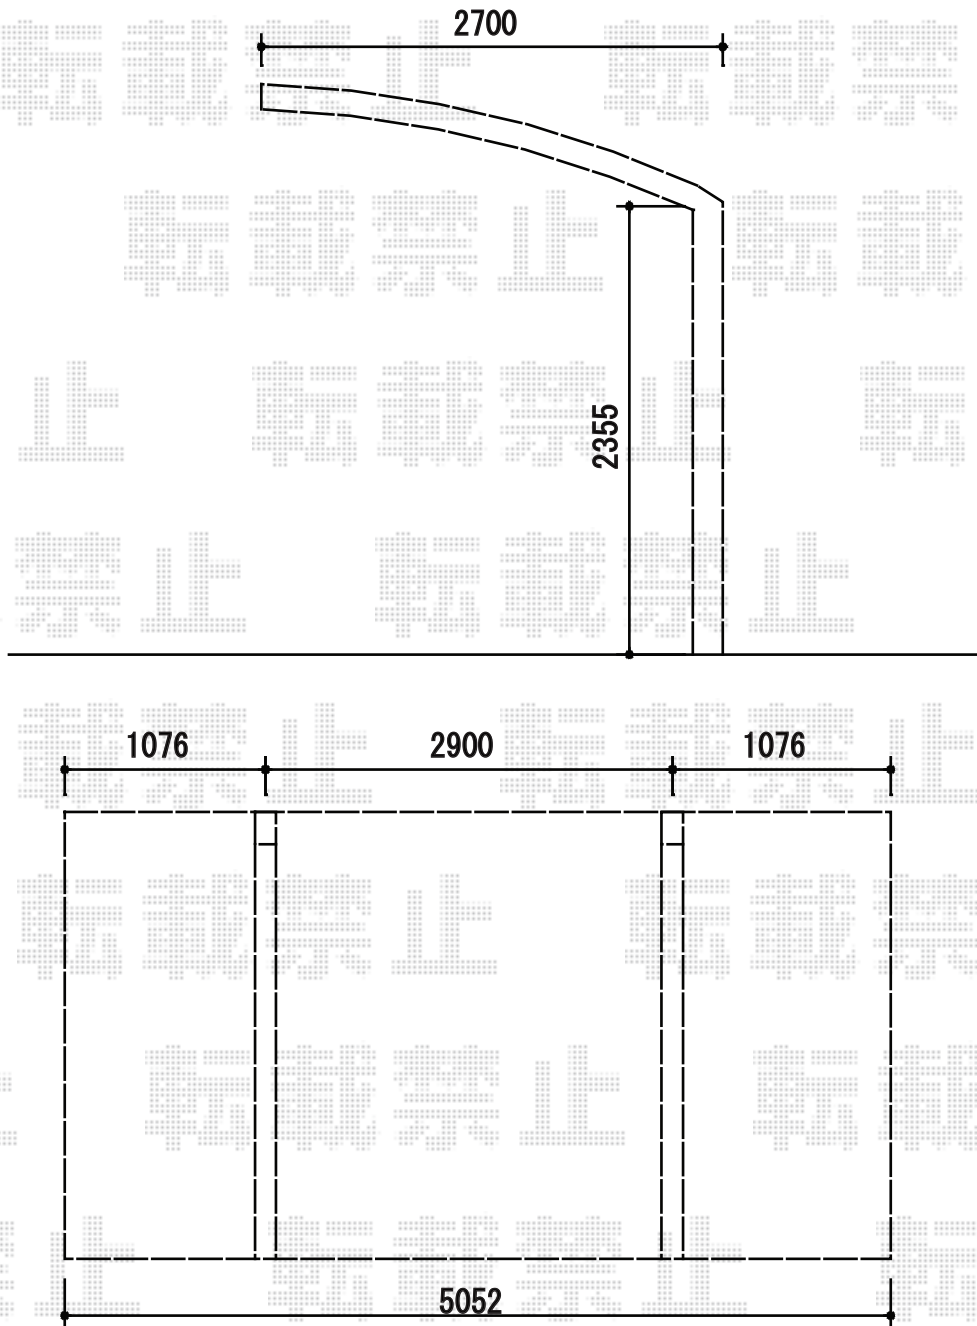

カーポート 施工概略図

YKK AP レイナポートグラン 積雪~20cm対応
幅= 2,700mm
奥行= 5,052mm
色： プラチナステン
屋根材： ポリカーボネート（トーマイマット）
柱仕様： ハイルフ柱仕様（有効高 約2,350mm）

吊り下げ式物干し
仕様： ロング 2本入り
色： プラチナステン

担当者

酒井