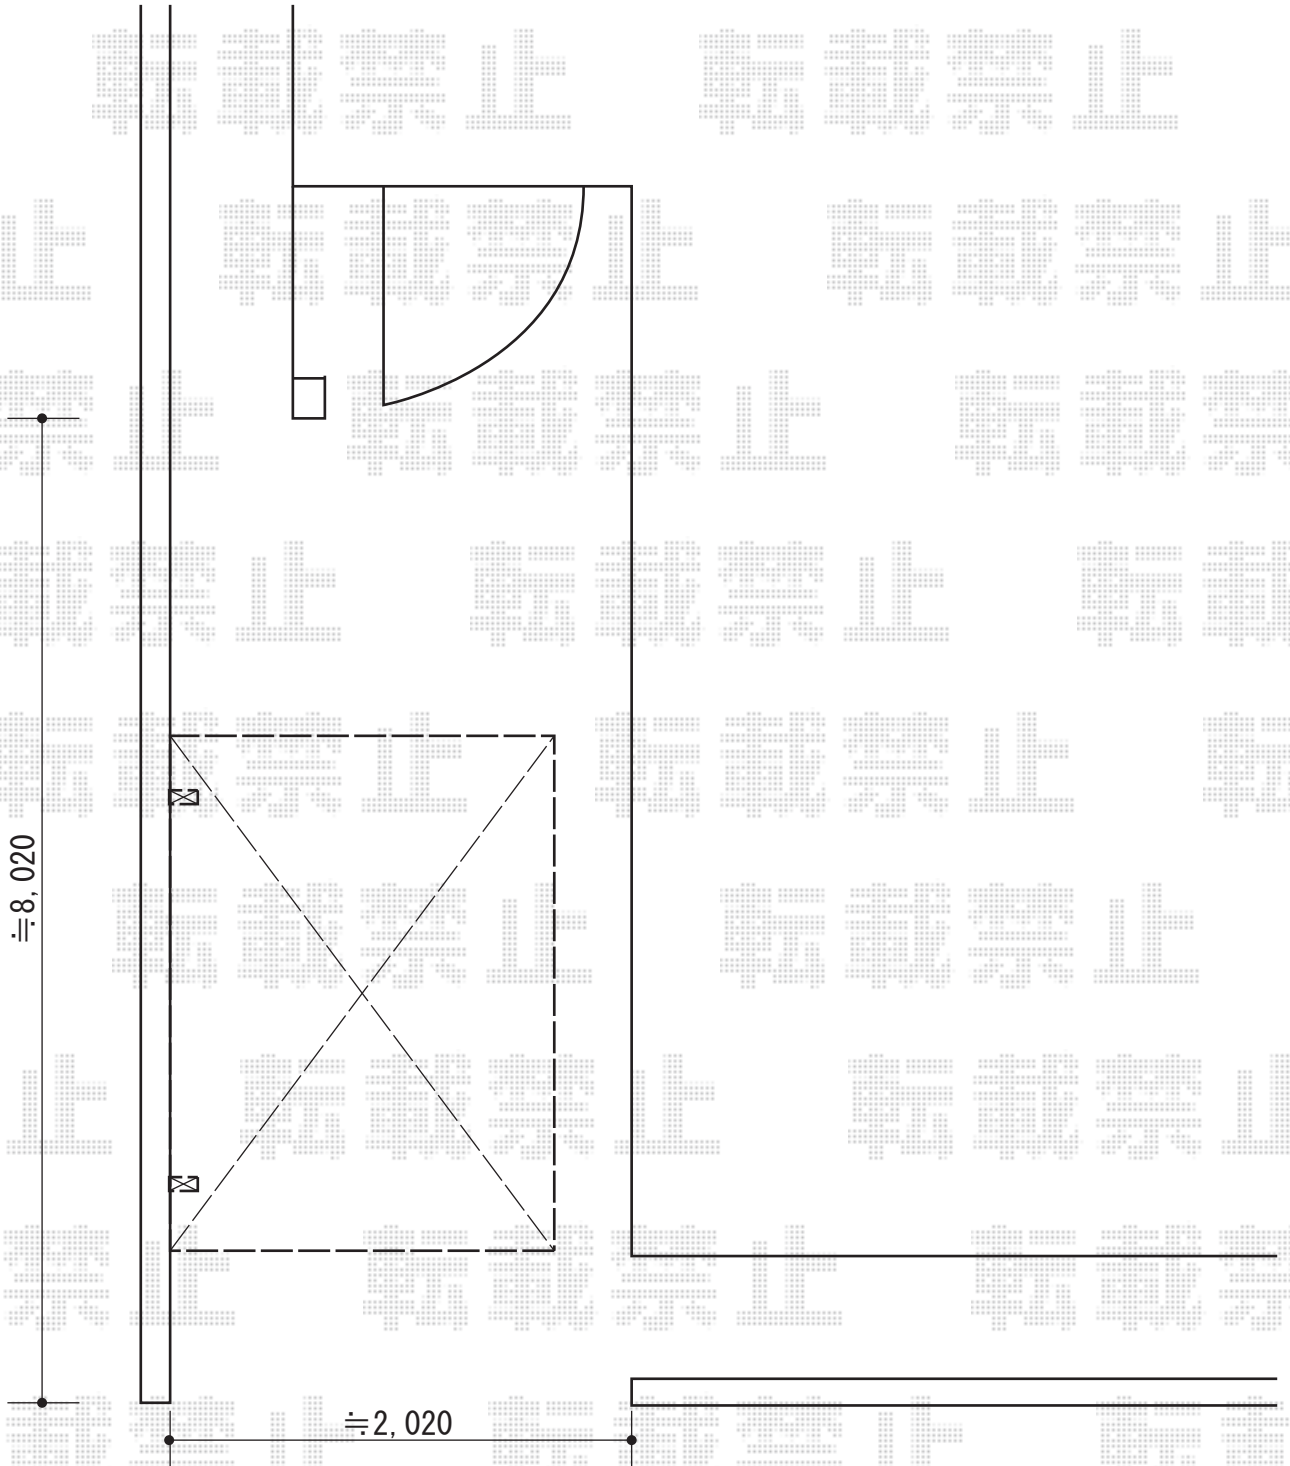

カーポート 施工概略図

トステム カーブポートシグマIII ミニ 積雪~20cm対応
幅= 1,801mm
奥行= 2,862mm
色: シャイングレー
屋根材: ガリレポリカ (クリアマット・すりガラス調)
柱仕様: ロング柱23仕様 (有効高 約2,300mm)

担当者

谷岡