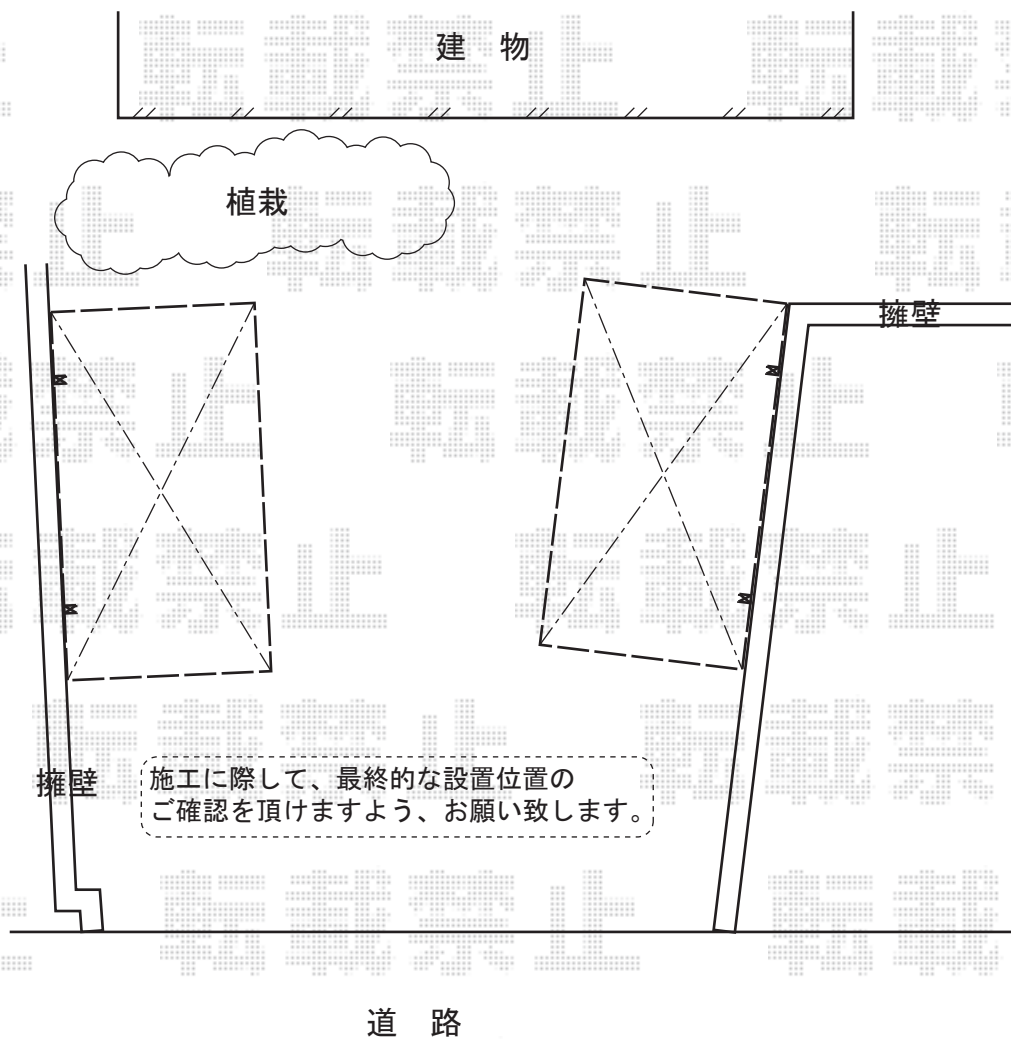

カーポート 施工概略図

Value Select プレシオSPORT 積雪~20cm対応
幅= 2,700mm
奥行= 5,052mm
色： ノーブルステン
屋根材： 熱線遮断ポリカーボネート（スカイブルーマット調）
柱仕様： ハイルフ柱仕様（有効高 約2,250mm）
台数： 2台

担当者

酒井