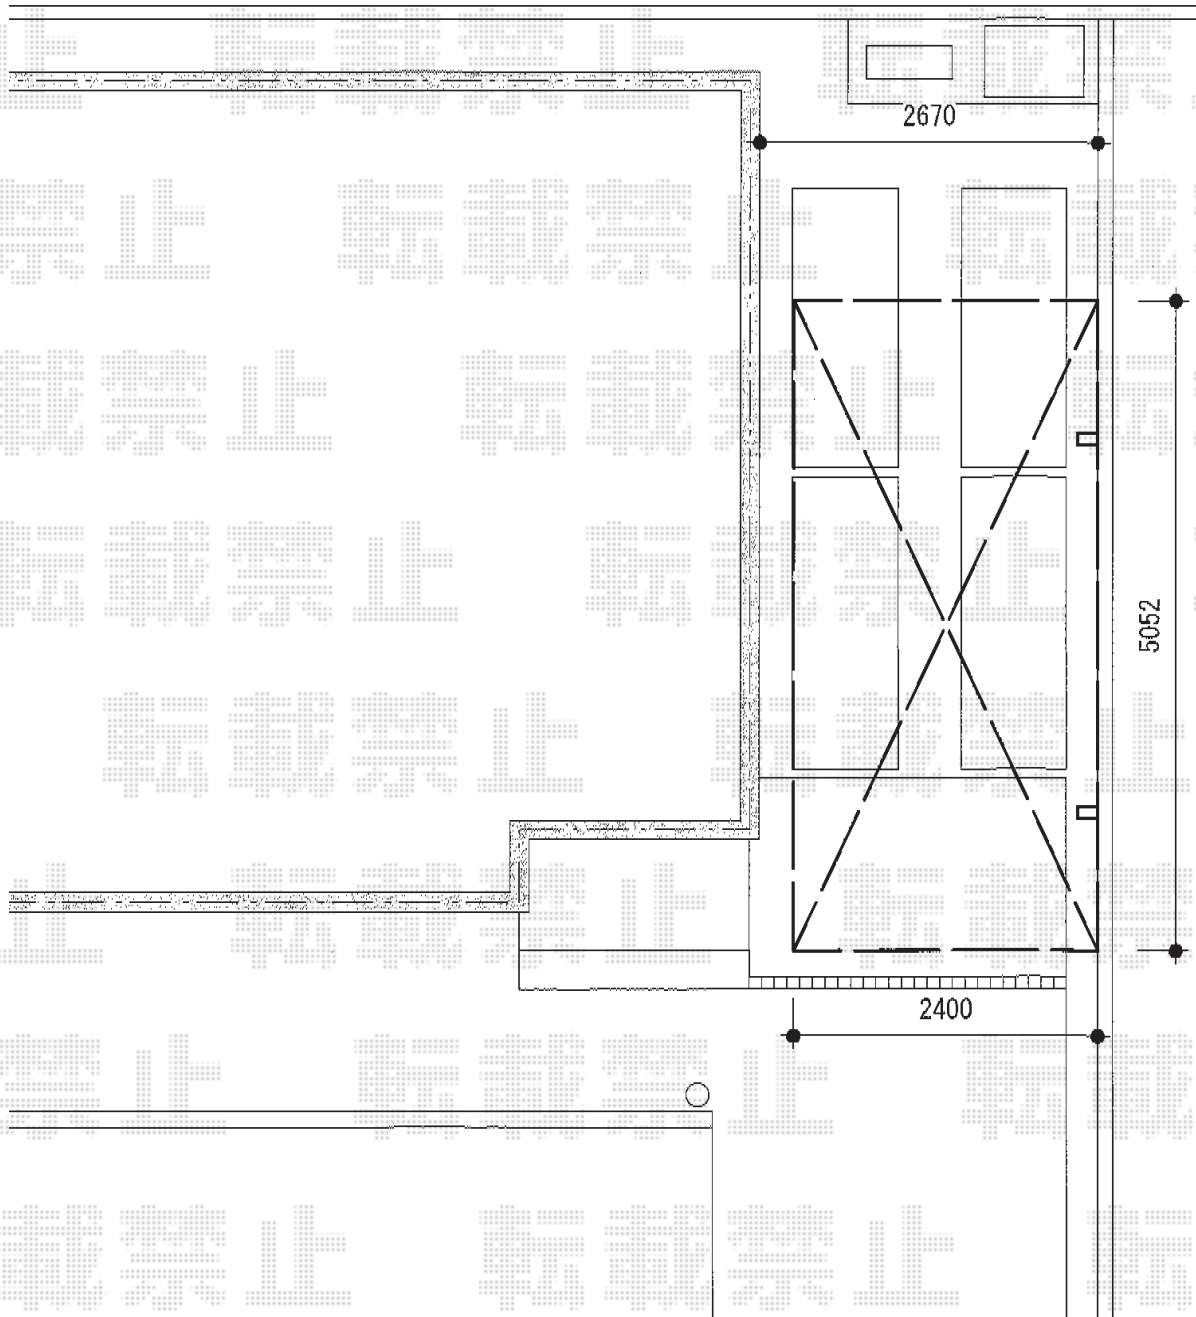

カーポート 施工概略図

Value Select プレシオスポート 積雪~20cm対応
幅= 2,400mm
奥行= 5,052mm
色： チャコールブラック
屋根材： 熱線遮断ポリカーボネート（スカイブルーマット調）
柱仕様： 標準柱仕様（有効高 約1,800mm）

担当者

酒井