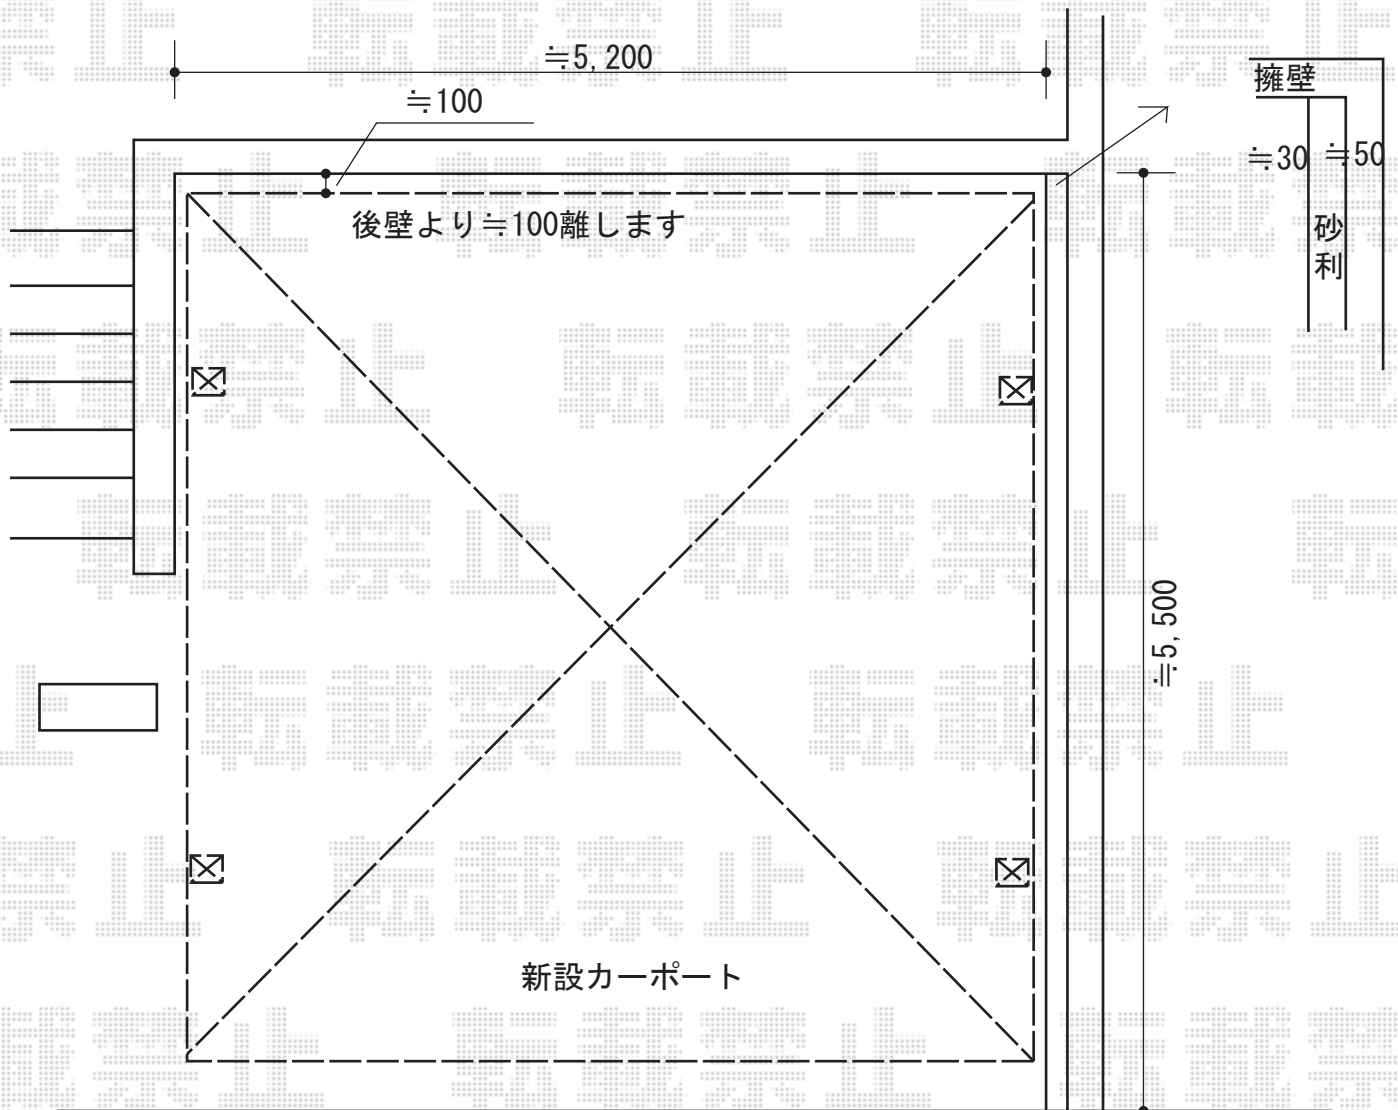

カーポート 施工概略図

YKK AP レイナツインポートグラン 積雪~20cm対応
幅= 5,097mm
奥行= 5,052mm
色： プラチナステン
屋根材： 熱線遮断ポリカーボネート(トーマイマット)
柱仕様： ハイルフ柱仕様(有効高 約2,350mm)

担当者

谷岡