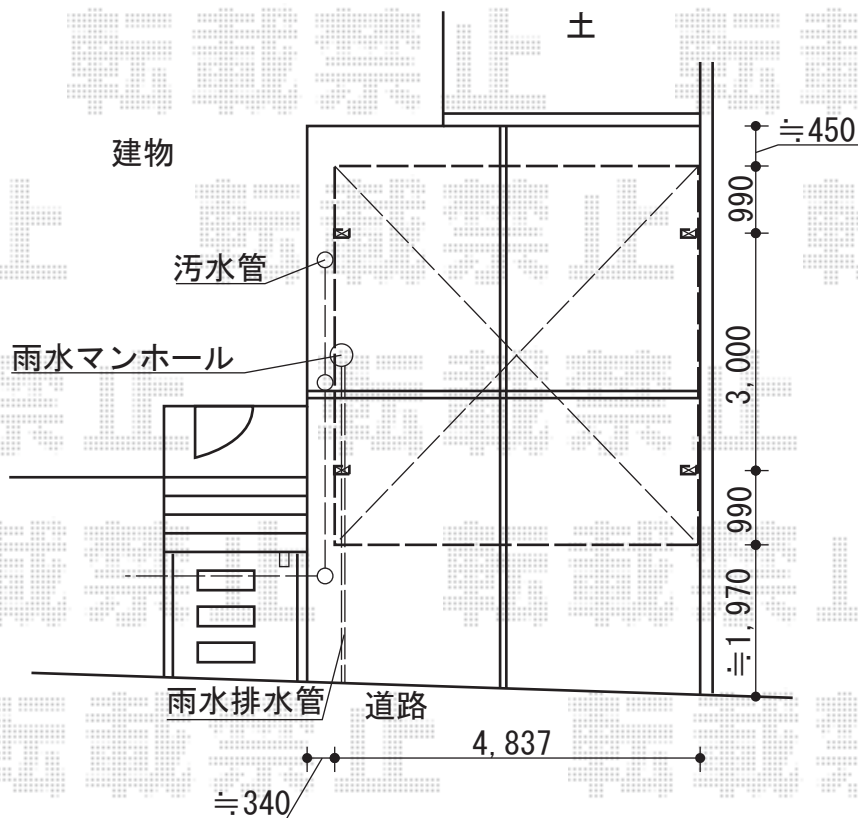

# カーポート 施工概略図

トステム カーブポートシグマIII ワイド 積雪~20cm対応  
幅= 4,837mm  
奥行= 4,980mm  
色: シャイングレー  
屋根材: ポリカーボネート (ブルースモーク)  
柱仕様: ロング柱23仕様 (有効高 約2,300mm)

担当者

酒井