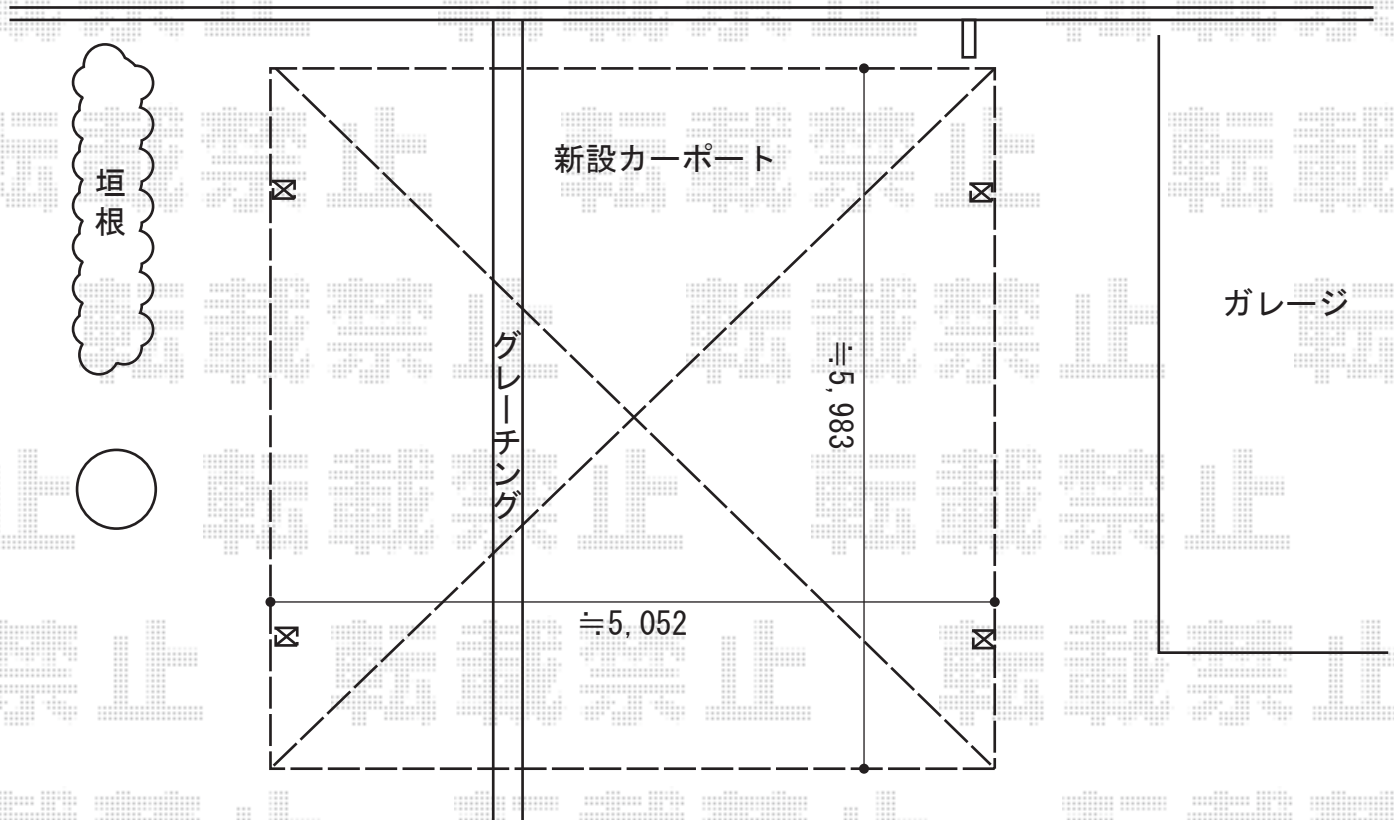

カーポート 施工概略図

YKK AP レイナツインポートグラン 積雪~20cm対応
幅= 5,983mm
奥行= 5,052mm
色: ブラウン
屋根材: ポリカーボネート (スモークブラウン)
柱仕様: 標準柱仕様 (有効高 約2,000mm)

担当者

塚田