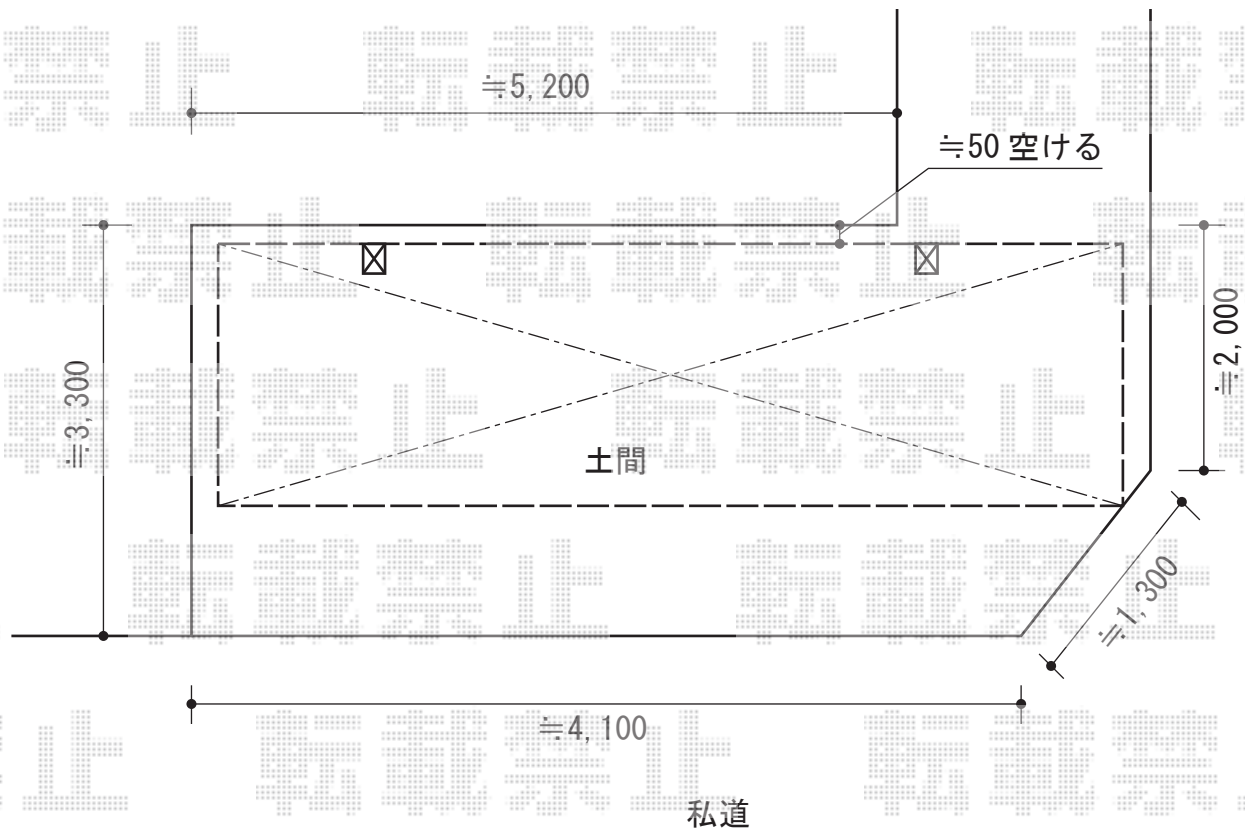

カーポート 施工概略図

トステム カーポートシグマIII 積雪~20cm対応
幅= 2,401mm
奥行= 4,980mm
色: ブロンズ
屋根材: ポリカーボネート (ブルースモーク)
柱仕様: 標準柱仕様 (有効高 約1,800mm)

トステム 着脱式サポート 標準 1本入
色: ブロンズ
数量: 2セット

担当者

栢田