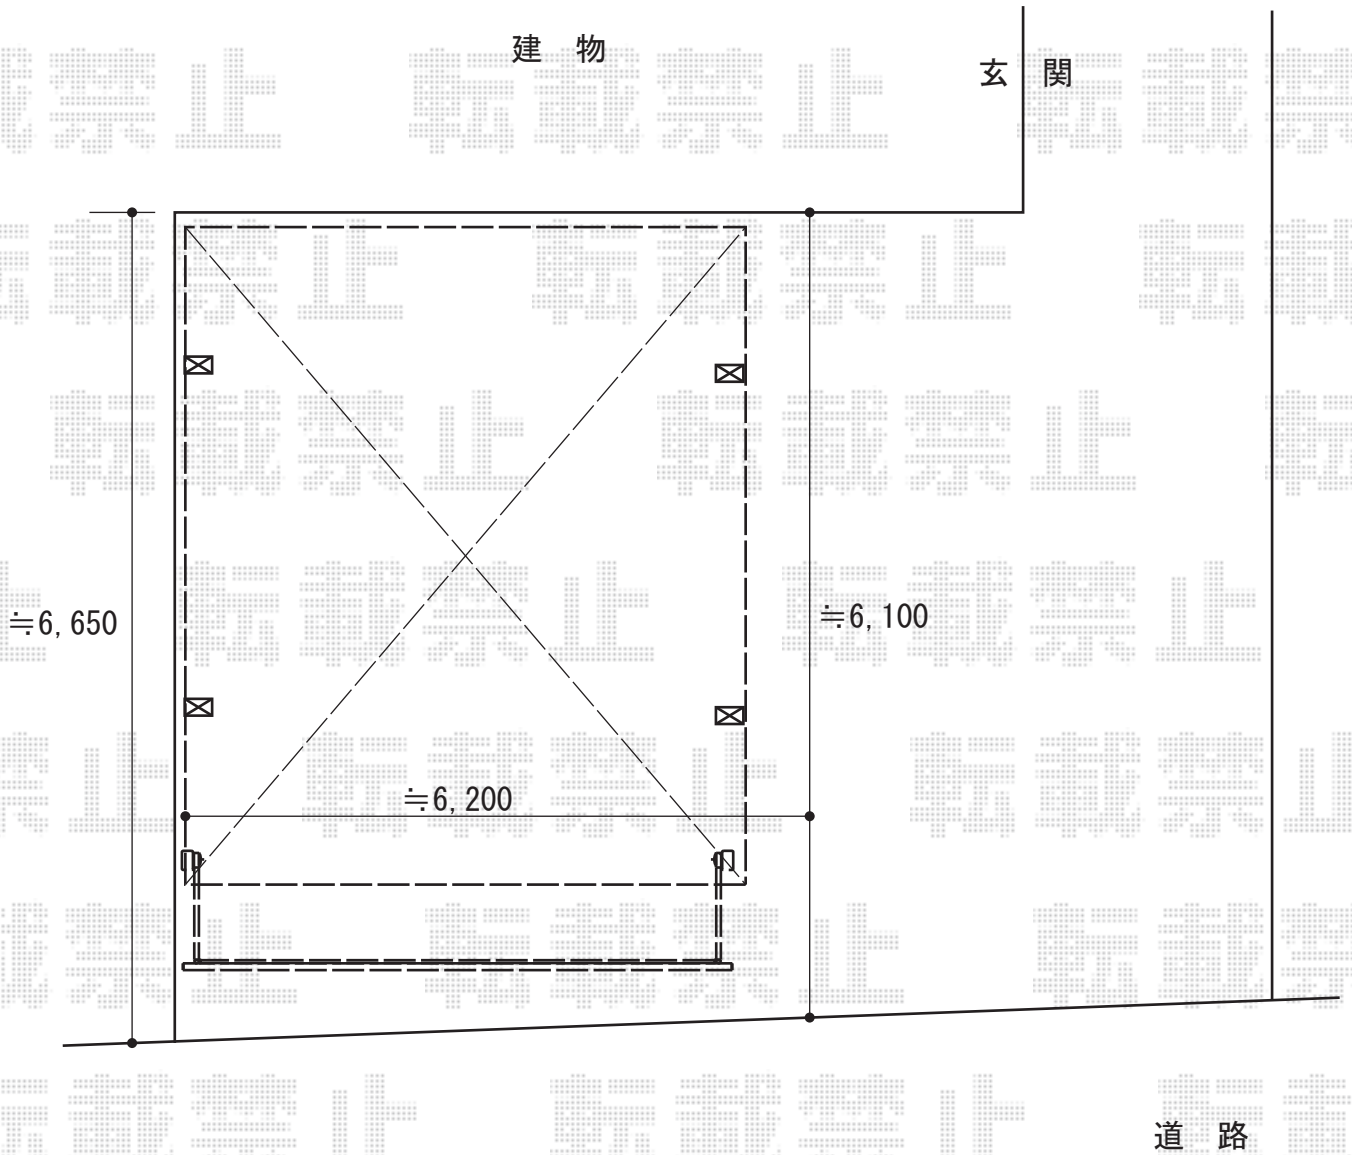

エクステリア工事 施工概略図

トステム カーブポートシグマIII ワイド 積雪~20cm対応
幅= 6,060mm
奥行= 5,686mm
色： シャイングレー
屋根材： ポリカーボネート（ブルースモーク）
柱仕様： ロング柱23仕様（有効高 約2,300mm）

TOEX ワイドオーバードアS2型 手動式
本体（W×H）=（5,950mm × 1,200mm）
色： シャイングレー
柱仕様： ハイルフ柱仕様（有効通過高2,150mm）
駆動： 手動式
オプション： 補助ロックセット

担当者

松保