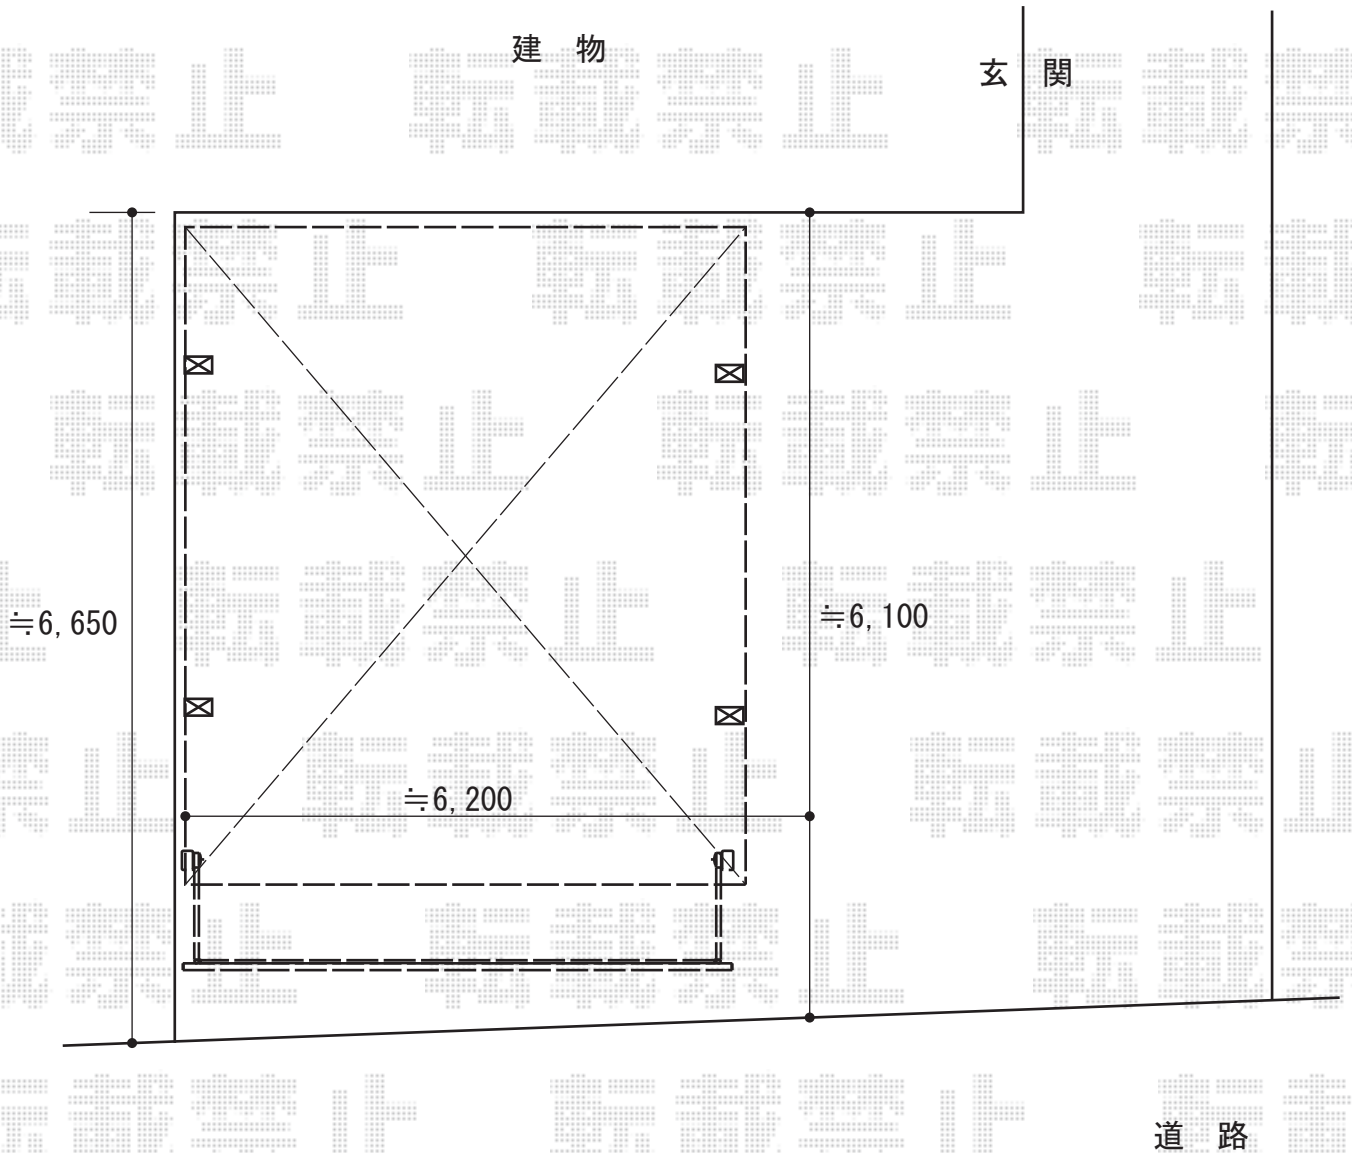

# エクステリア工事 施工概略図

トステム カーブポートシグマIII ワイド 積雪~20cm対応  
幅= 6,060mm  
奥行= 5,686mm  
色： シャイングレー  
屋根材： ポリカーボネート（ブルースモーク）  
柱仕様： ロング柱23仕様（有効高 約2,300mm）

TOEX ワイドオーバードアS2型 手動式  
本体（W×H）=（5,950mm × 1,200mm）  
色： シャイングレー  
柱仕様： ハイルフ柱仕様（有効通過高2,150mm）  
駆動： 手動式  
オプション： 補助ロックセット

担当者

松保