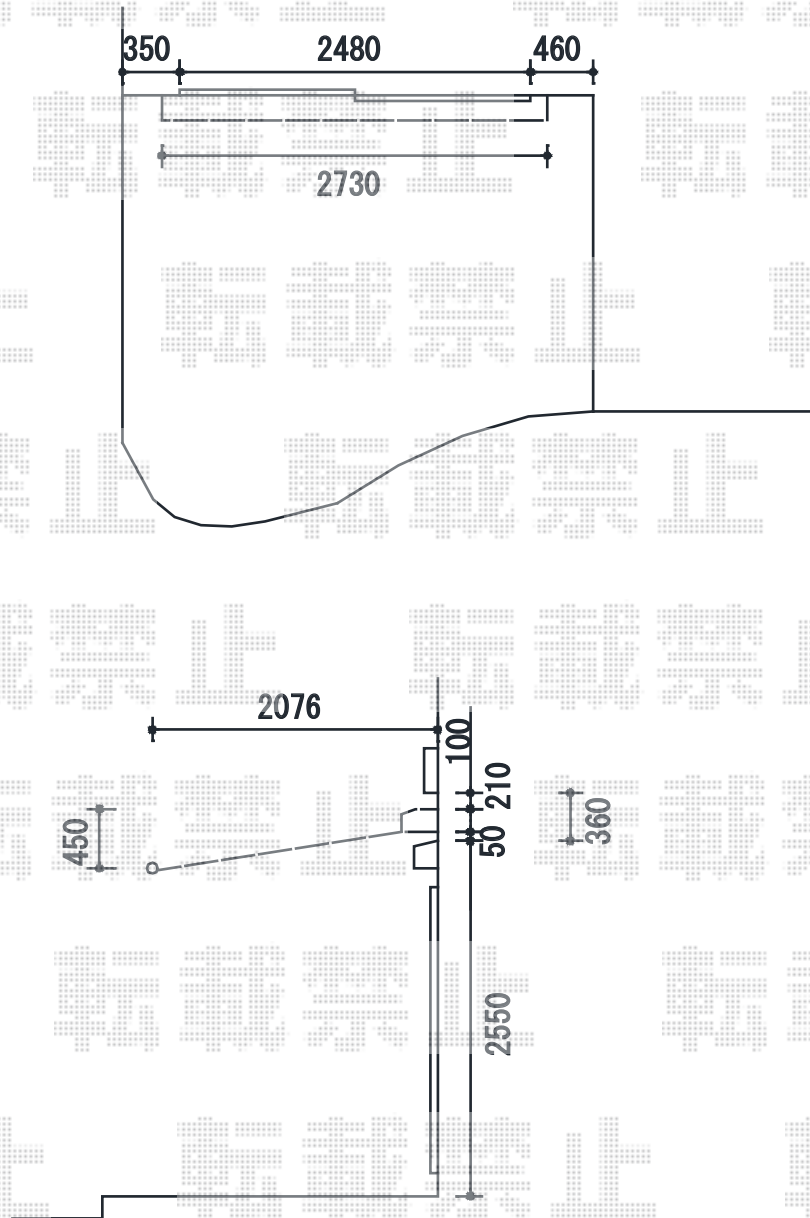

オーニング 施工概略図

トステム 彩風CR型 電動リモコン式 / 電動スイッチ式 室外露出型
間口=関東間1.5間 (2,730mm)
出幅=2,000mm
本体色: シャイングレー
キャンバス色: アクアシャイン (ブリティッシュグリーンB)
駆動: 電動式 / 【特注】外観左駆動
追加部材: ベースプレート式 (L=3,330) *部品共

担当者

松保