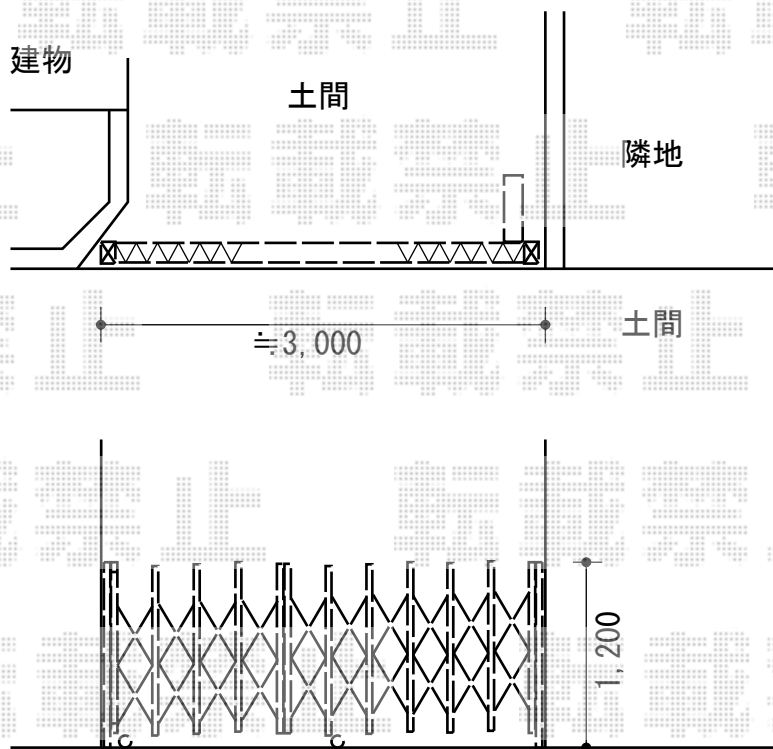

カーゲート 施工概略図

Value Select トリップゲート RC型 ノンレール 片開き 30S
開口幅= 2,908mm
全幅= 3,008mm
たたみ幅= 426.5mm
高さ= 1,200mm
色： ダークブロンズ
キャスター数： 2箇所
落棒数： 2本

※図面はトリップゲート RC型の納まりとなります。

担当者

松保