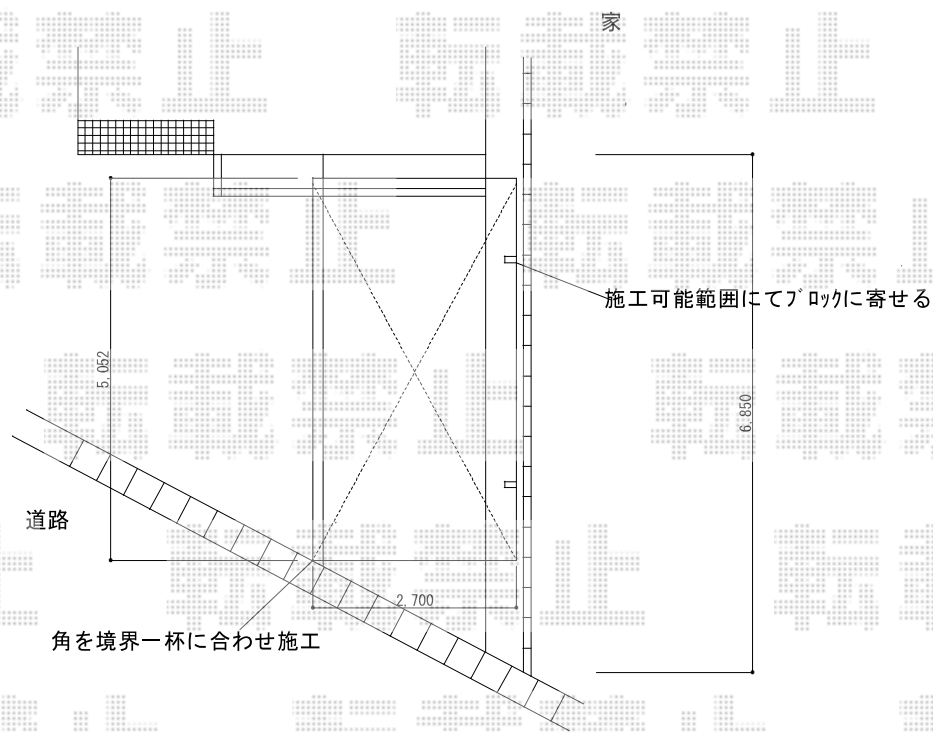

# カーポート 施工概略図

Value Select プレシオサポート 積雪~20cm対応  
 幅=2,700mm  
 奥行=5,052mm  
 色：チャコールブラック  
 屋根材：熱線遮断ポリカーボネート（スカイブルーマット調）  
 柱仕様：ハイルーフ柱仕様（有効高 約2,250mm）