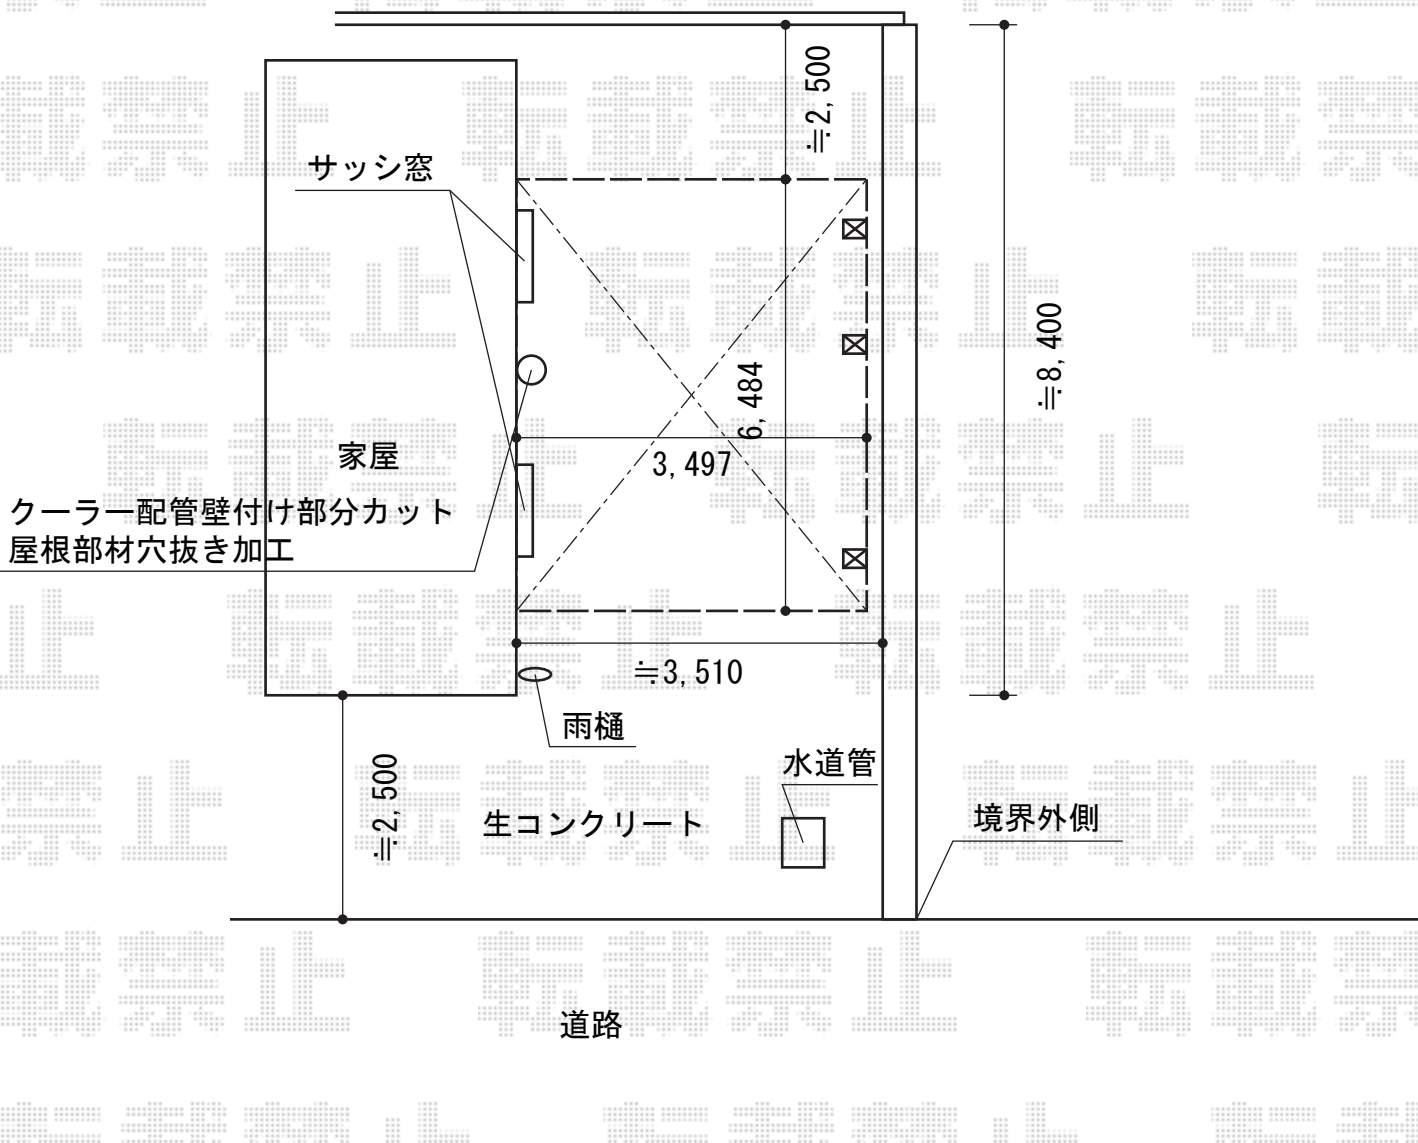

カーポート 施工概略図

YKK AP レイナベーカーポートグラン 延長 積雪~20cm対応
幅= 3,479mm
奥行= 6,484mm
色： プラチナステン
屋根材： 熱線遮断ポリカーボネート(トーマイマット)
柱仕様： ハイーフ柱仕様 (有効高 約2,500mm)

担当者

酒井