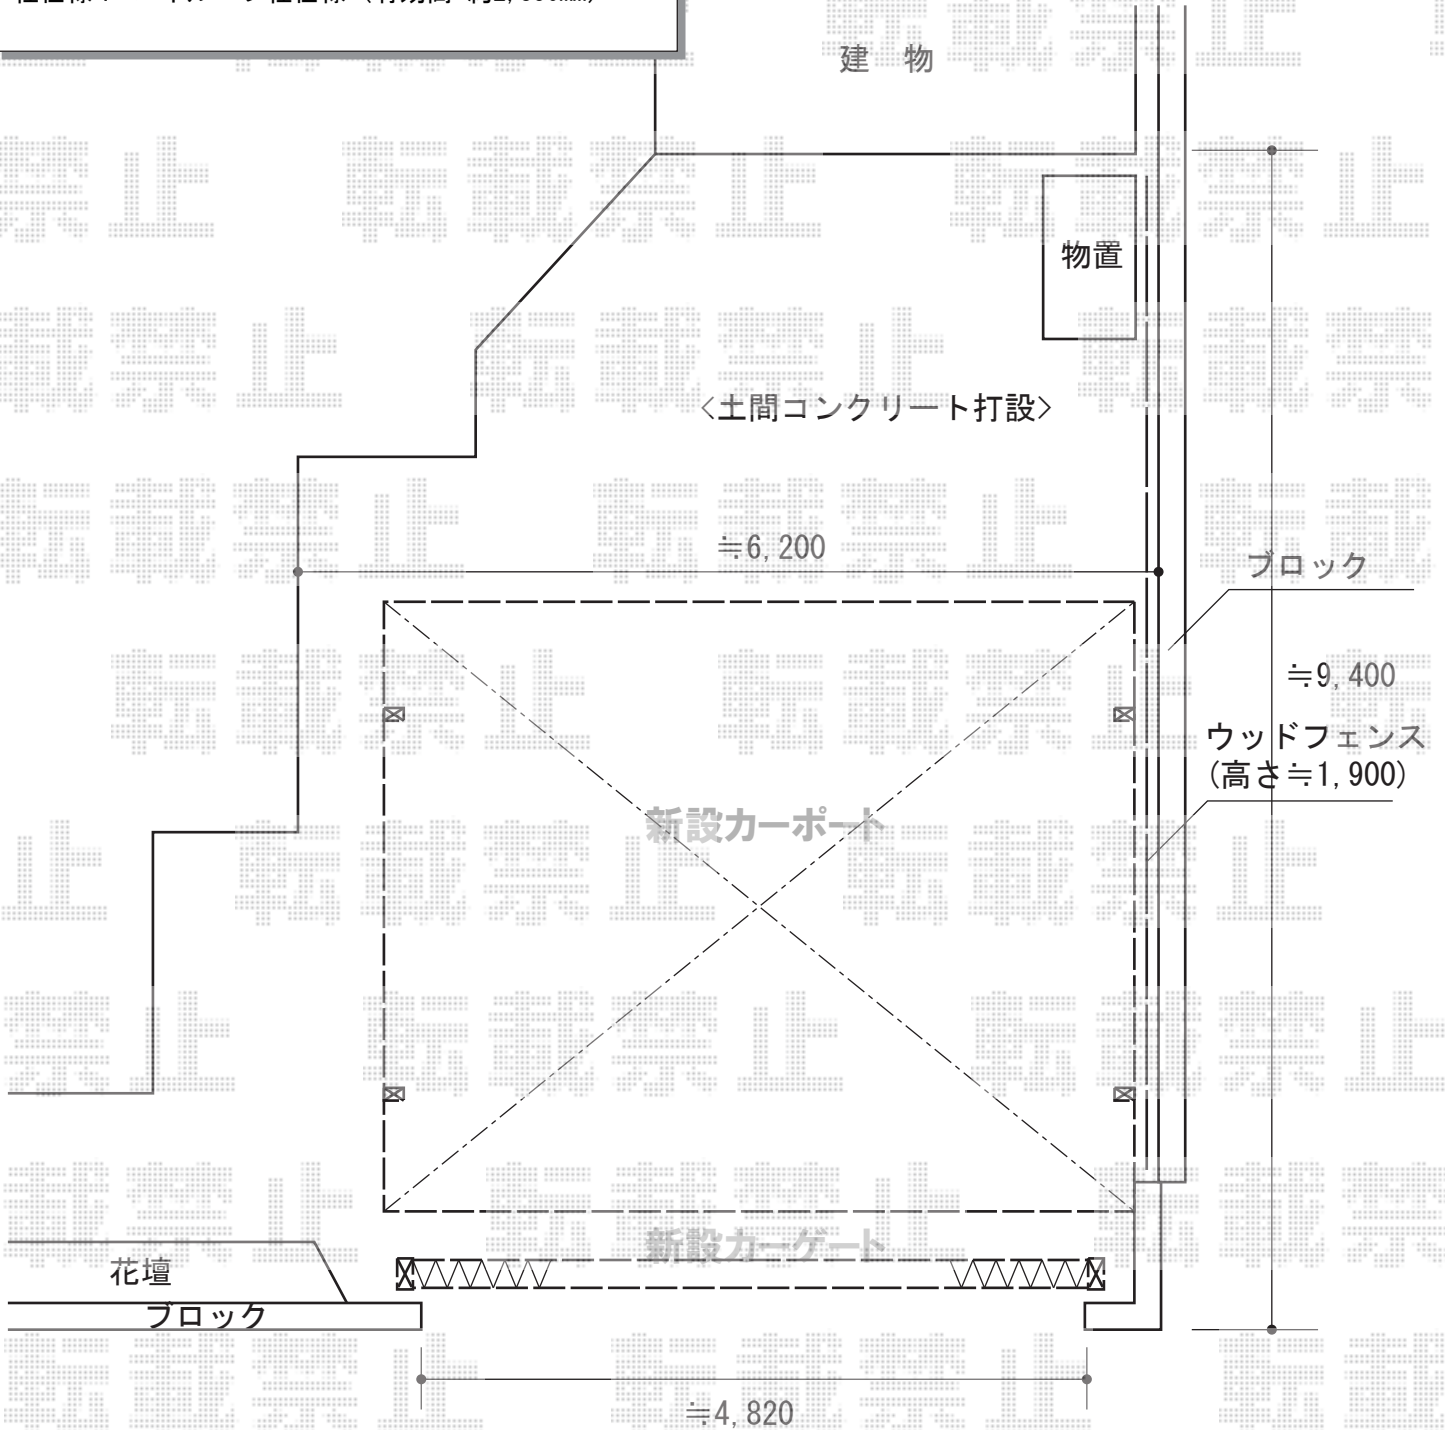

カーゲート 施工概略図

TOEX アルシャインII M型 Aタイプ ノンレール
 片開き親子 (150+430) SP
 開口幅= 5,392mm
 全幅= 5,508mm
 たたみ幅= 888mm
 高さ= 1,250mm
 色: シャイングレー
 キャスター数: 4箇所
 落棒数: 4本

YKK AP レイナツインポートグラン 積雪~20cm対応
 幅= 5,392mm
 奥行= 5,400mm
 色: プラチナステン
 屋根材: 熱線遮断ポリカーボネート(トーマイマット)
 柱仕様: ハイルフ柱仕様 (有効高 約2,350mm)