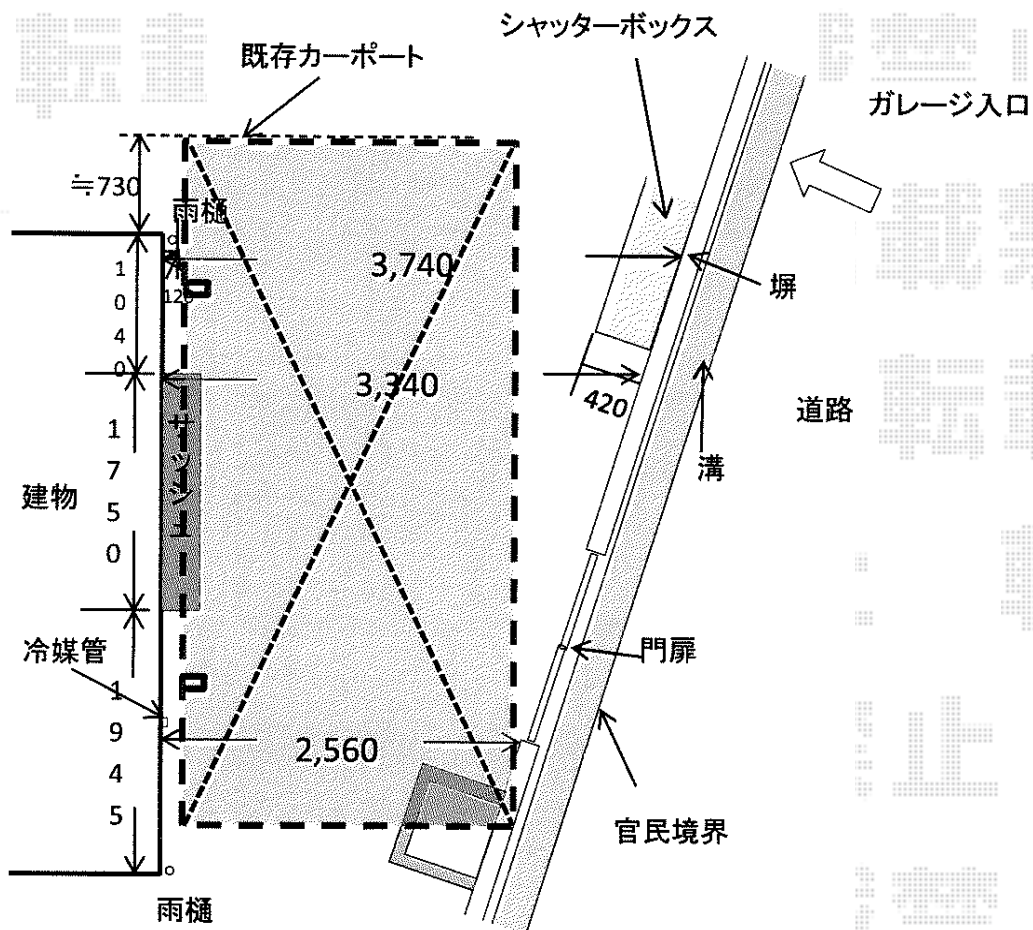

プレシオスポート 積雪～20cm対応 施工概略図

Value Select プレシオスポート 積雪～20cm対応

幅= 2,400mm

奥行= 5,052mm

色： ノーブルステン

屋根材： 熱線遮断ポリカーボネート（スカイブルーマット調）

柱仕様： ハイルフ柱仕様（有効高 約2,250mm）

担当者