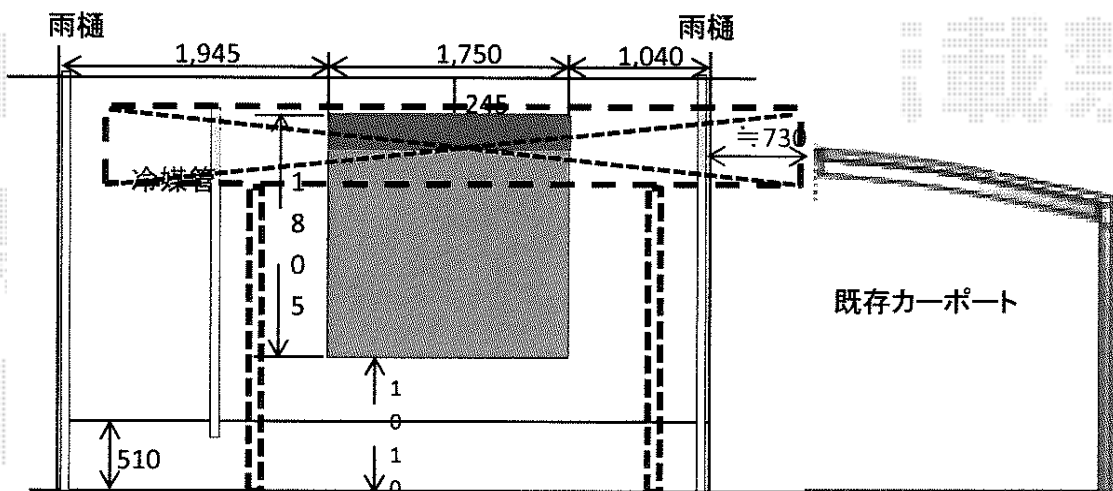

プレシオスポート 積雪～20cm対応 施工概略図

Value Select プレシオスポート 積雪～20cm対応

幅= 2,400mm

奥行= 5,052mm

色： ノーブルステン

屋根材： 熱線遮断ポリカーボネート（スカイブルーマット調）

柱仕様： ハイルフ柱仕様（有効高 約2,250mm）

担当者