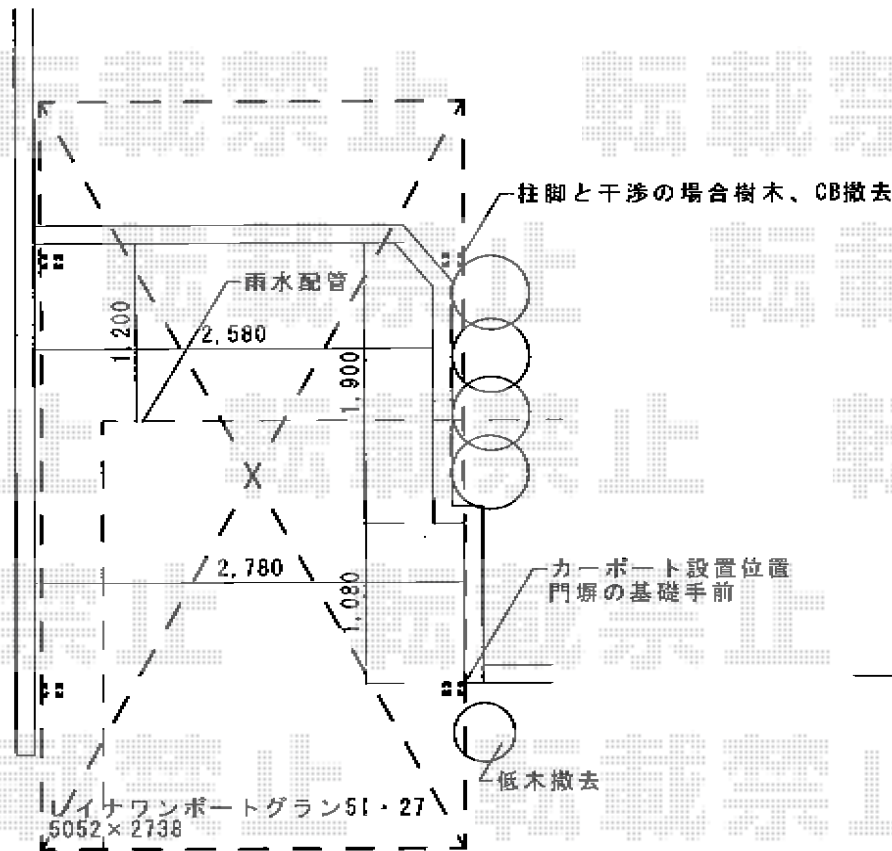

YKK AP レイナワンポートグラン積雪～20cm対応
 幅=2,738mm
 奥行=5,052mm
 色：プラチナステン
 屋根材：ポリカーボネート（アースブルー）
 柱仕様：ハイルーフ柱仕様（有効高 約2,300mm）

工事① カーポート新設

工事② フェンス切り縮めおよびCB補修