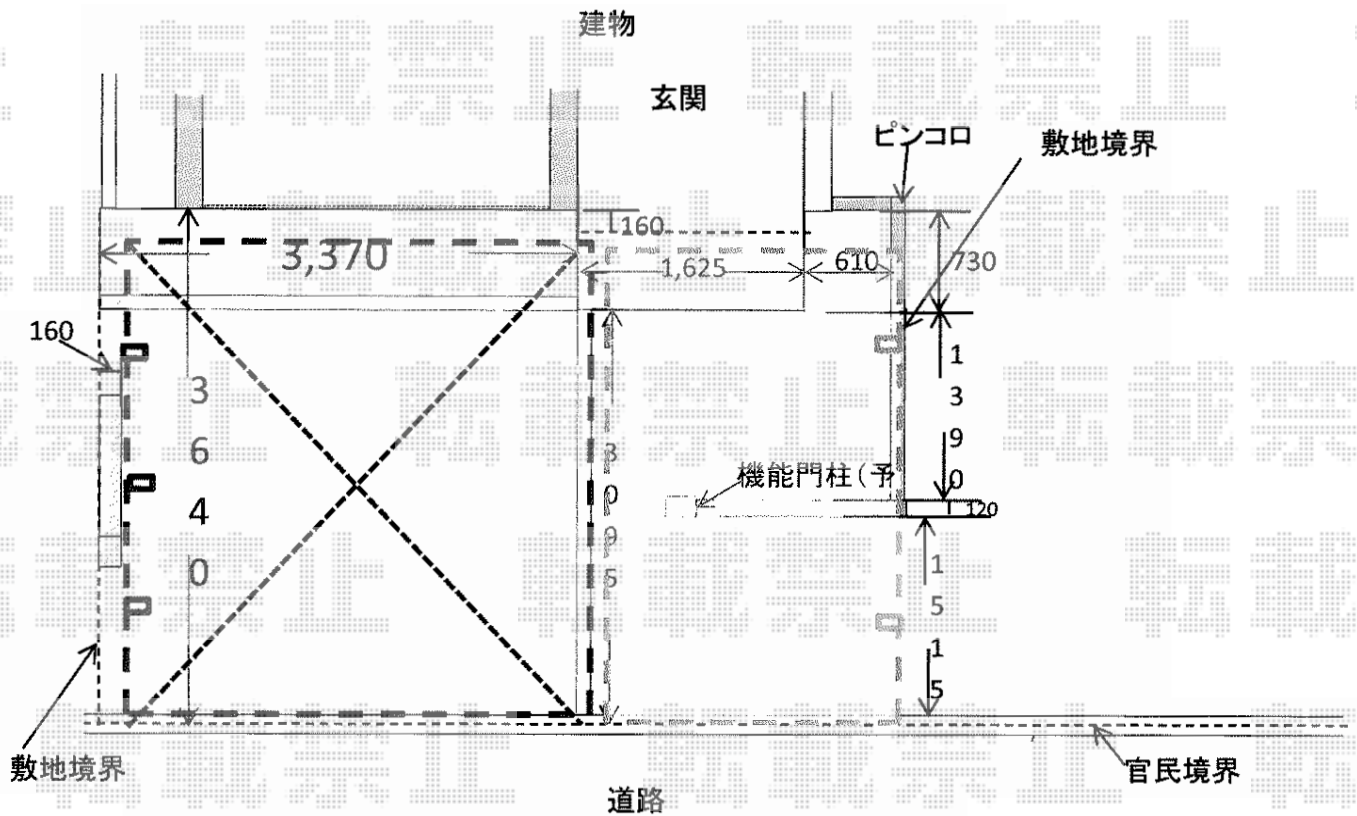

カーポート 施工概略図

三協アルミ スマット 積雪~20cm対応
 幅= 3,325mm
 奥行= 4,382mm
 色： ダークブロンズ
 屋根材： 熱線遮断ポリカーボネート（ブルースモーク）
 柱仕様： ロング柱仕様（2,500mm）

担当者	谷岡
-----	----