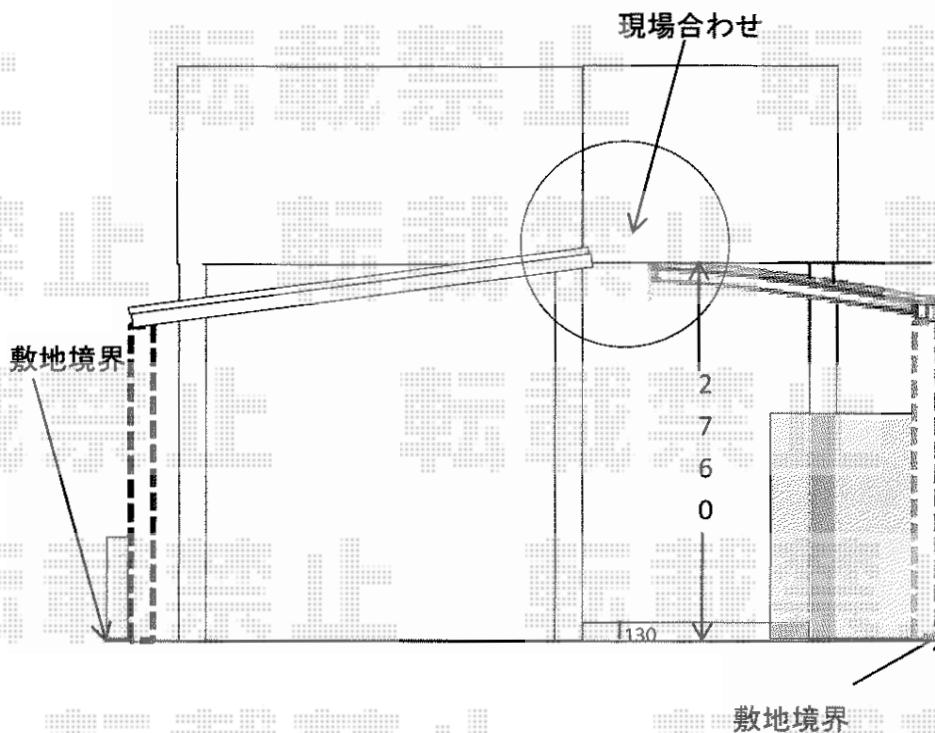

カーポート 施工概略図

三協アルミ スマット 積雪~20cm対応
 幅= 3,325mm
 奥行= 4,382mm
 色： ダークブロンズ
 屋根材： 熱線遮断ポリカーボネート（ブルースモーク）
 柱仕様： ロング柱仕様（2,500mm）

担当者	谷岡
-----	----