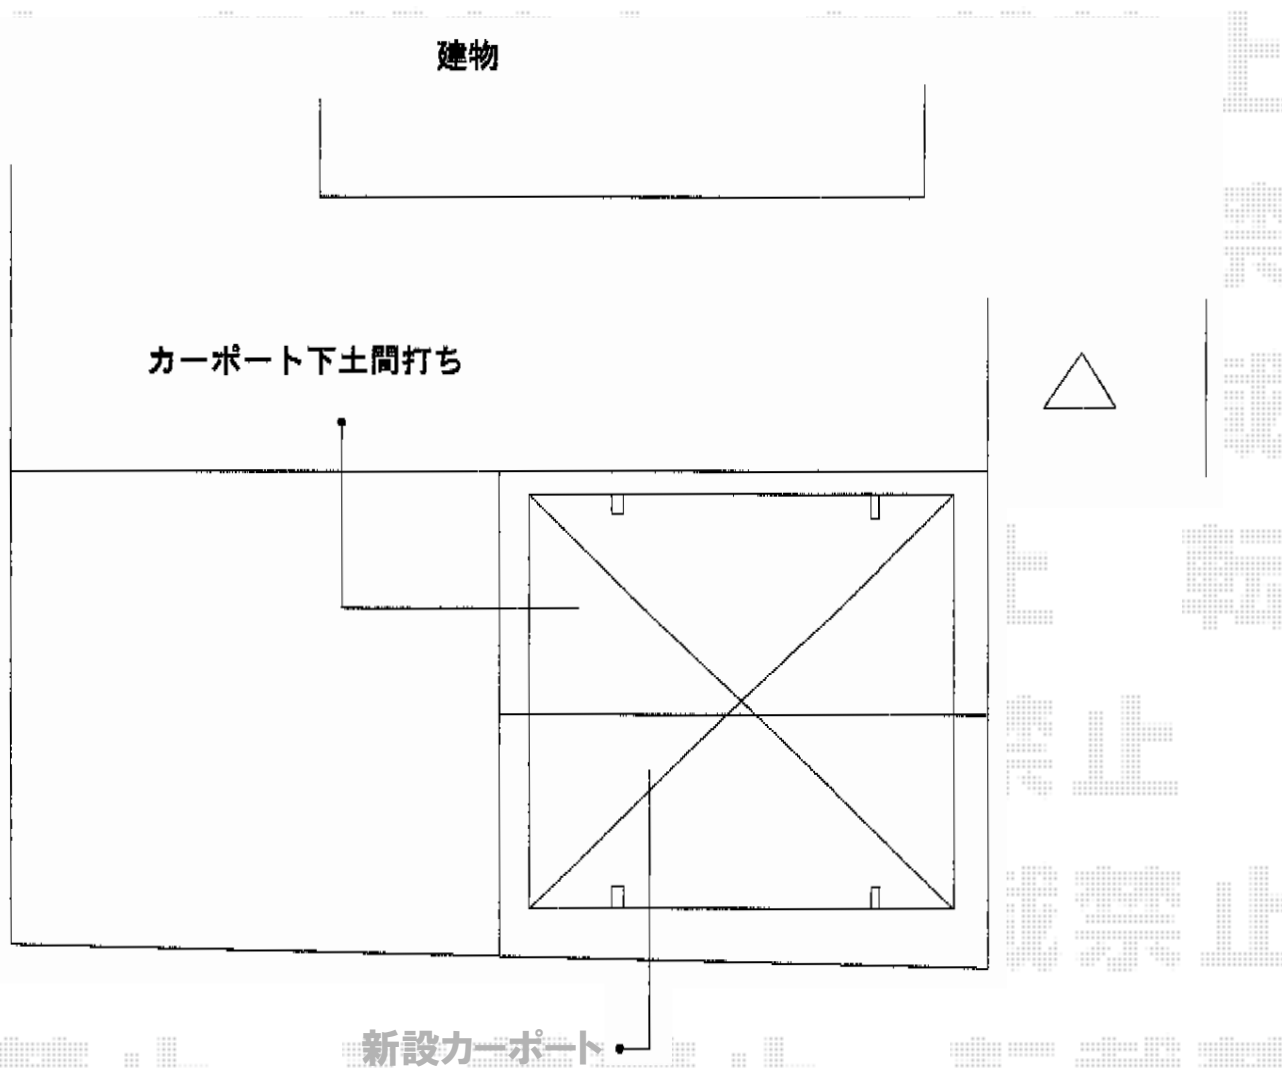

カーポート 施工概略図

YKK AP レイナツインポートグラン 積雪~20cm対応
幅= 5,392mm
奥行= 5,768mm
色: 【仮】ブラウン
屋根材: 【仮】ポリカーボネート (アースブルー)
柱仕様: ハイルフ柱仕様 (有効高 約2,350mm)

担当者

酒井