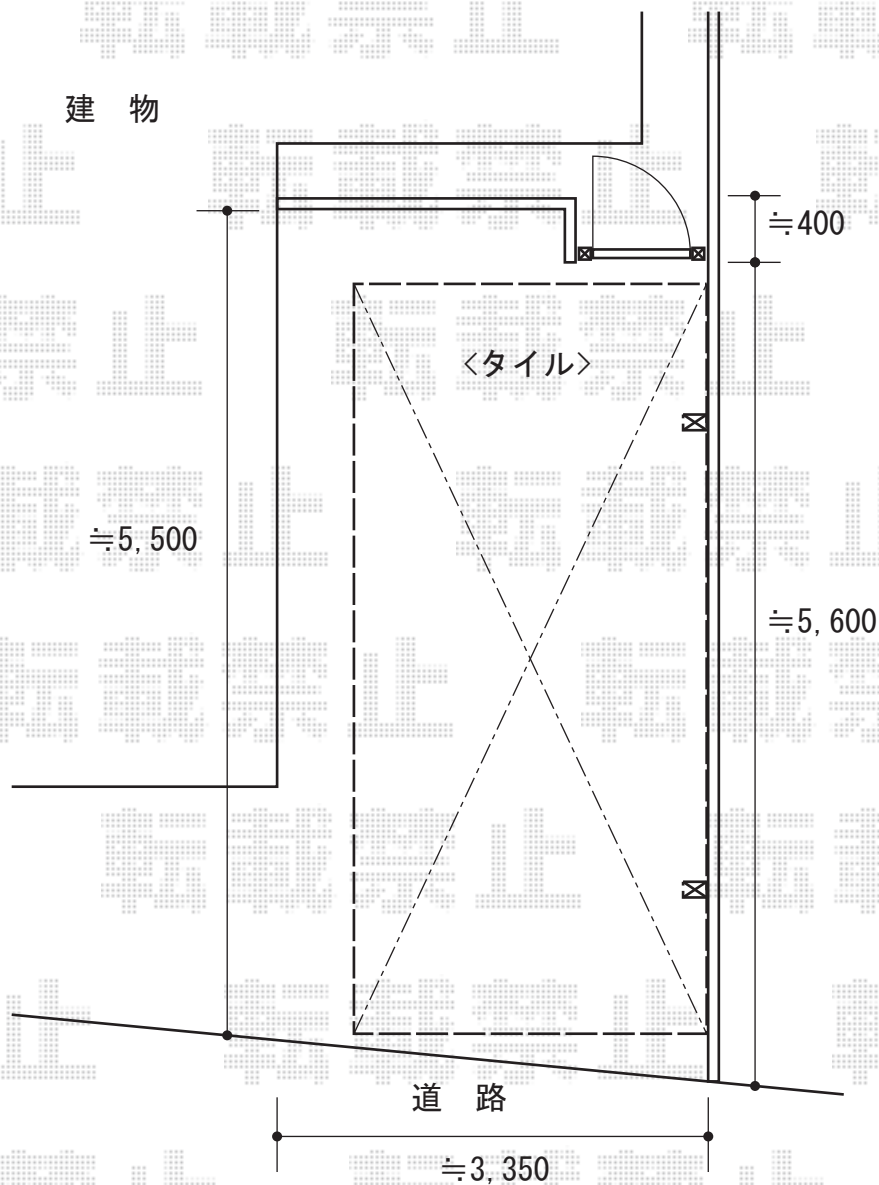

カーポート 施工概略図

トステム レグナスポートシグマIII 積雪~20cm対応
幅=2,693mm
奥行=4,982mm
色：ブラック
屋根材：熱線吸収ポリカーボネート（ライトブルーマット調）
柱仕様：ロング柱23仕様（有効高 約2,300mm）

トステム 着脱式サポート ロング柱23用 1本入
色：ブラック
数量：2セット

担当者

栢田