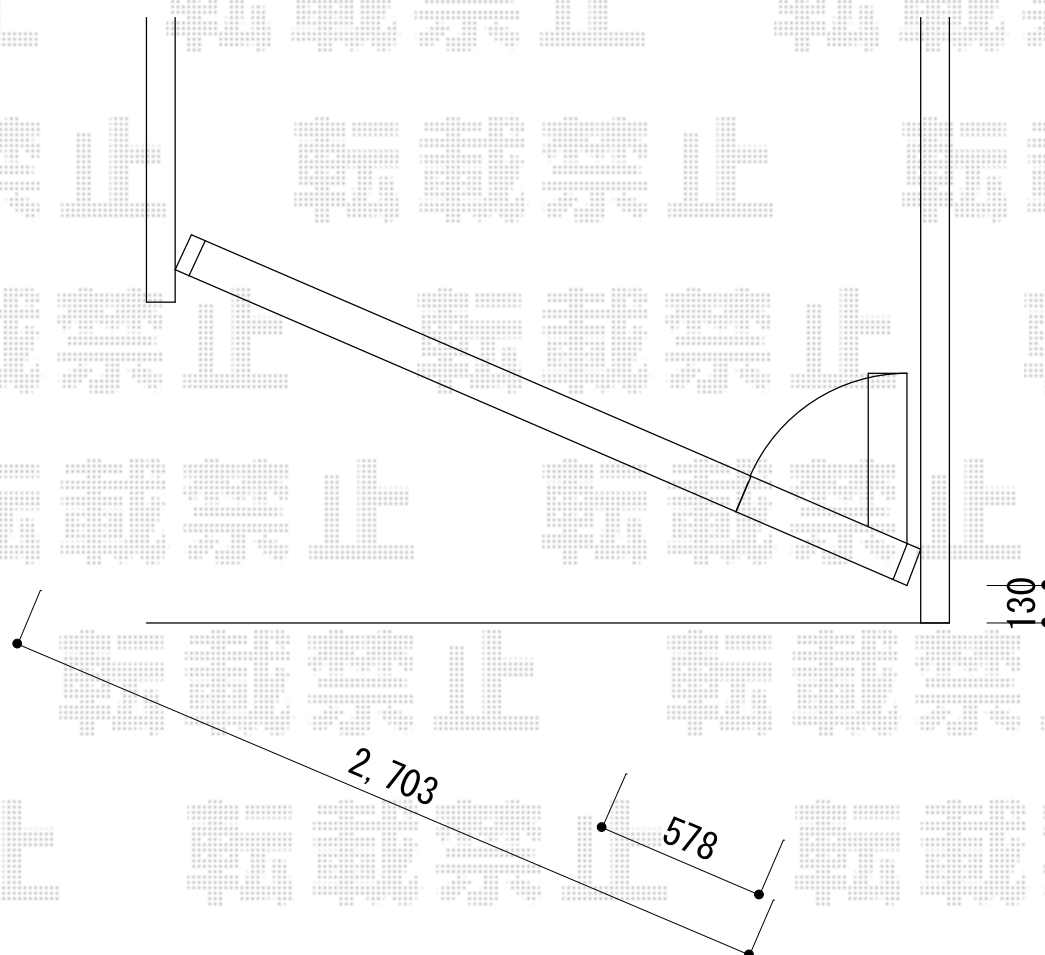

トリップゲート ペットガード型 施工概略図

Value Select トリップゲート ペットガード型 ノンレール 片開き 30S

開口幅=2,903mm

全幅=3,003mm

たたみ幅=578mm

高さ=1,200mm

色：ステンカラー

キャスター数：2箇所

落棒数：2本

担当者

谷