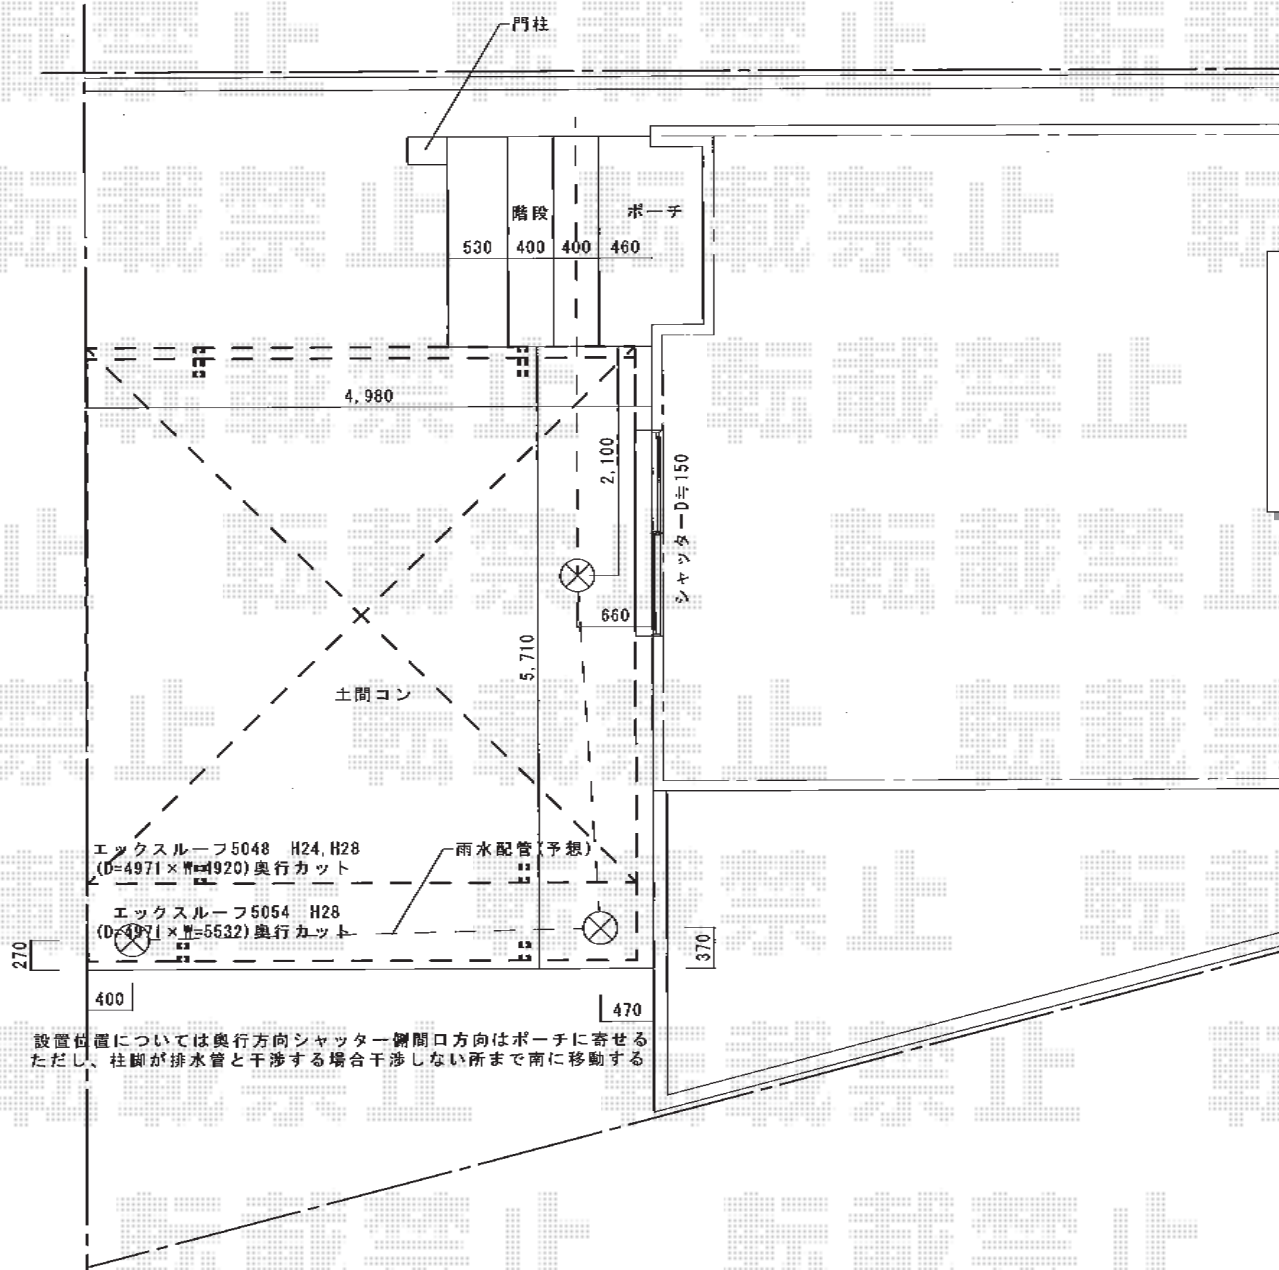

カーポート 施工概略図

トステム エックスルーフ ワイド 積雪~20cm対応
 幅【1】= 4,920mm
 幅【2】= 5,532mm
 奥行= 4,971mm
 色： シャイングレー
 屋根材： ポリカーボネート（ブルースモーク）
 柱仕様【1】： ロング柱24仕様（有効高 約2,400mm）
 柱仕様【2】： ロング柱28仕様（有効高 約2,800mm）