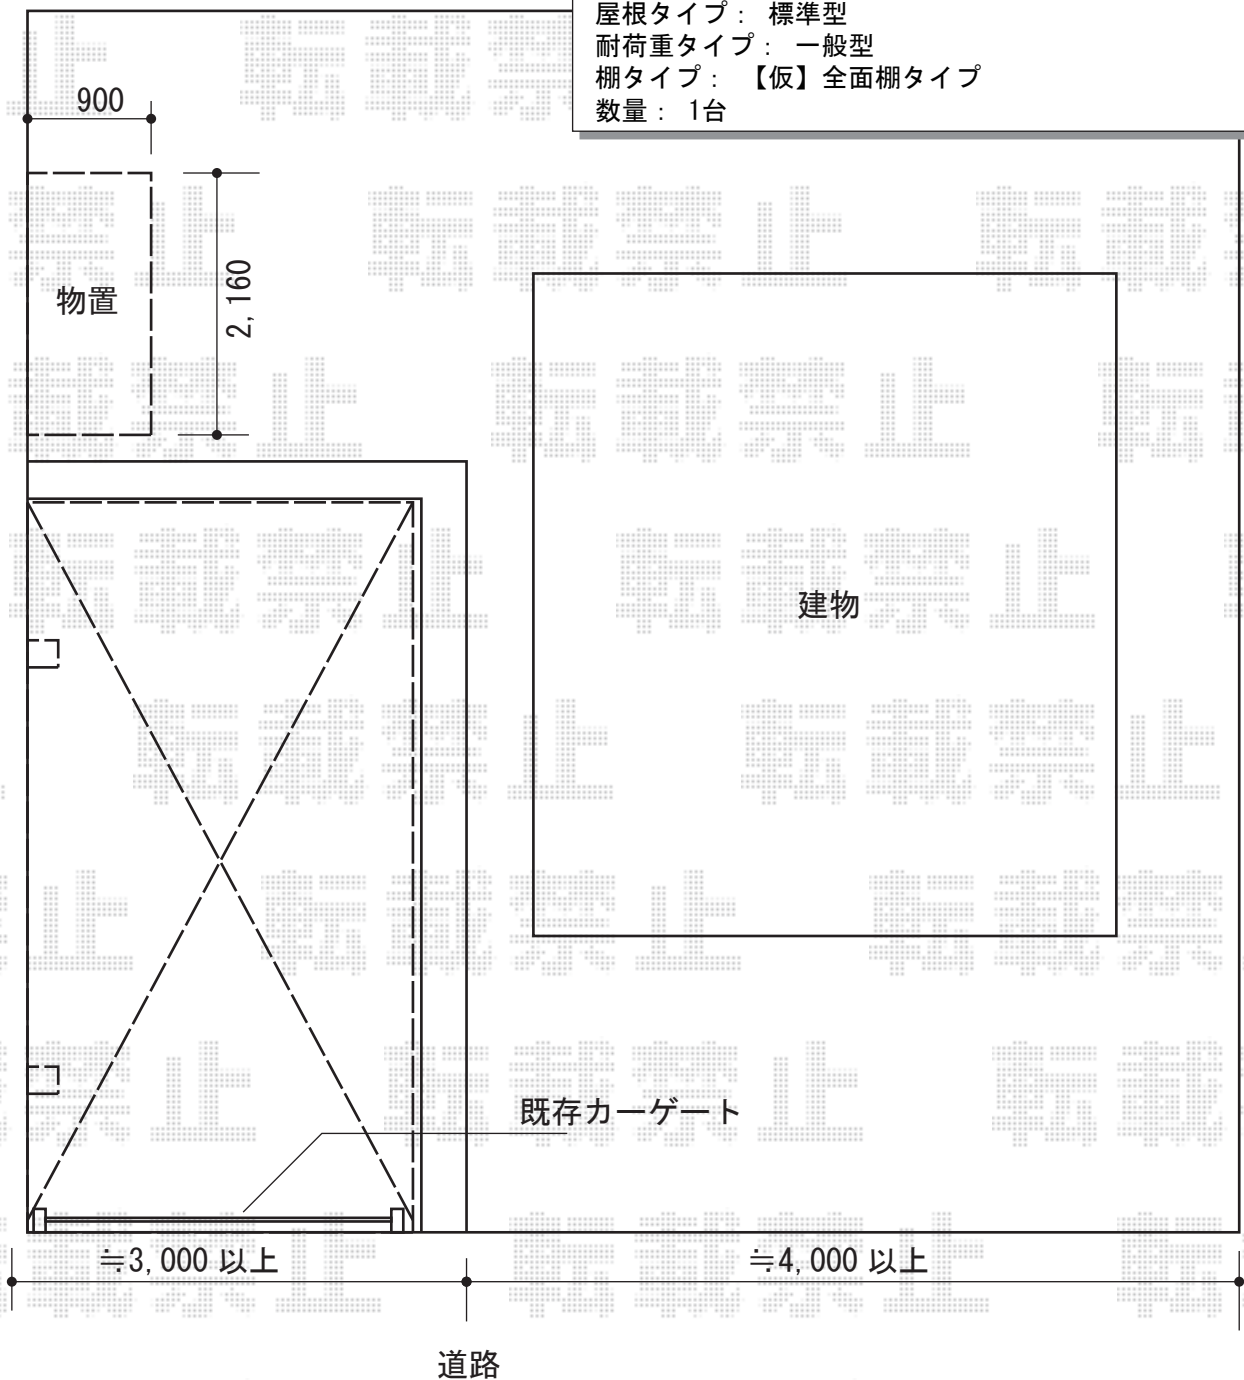

カーポート・物置 施工概略図

Value Select プレシオスポート 積雪~20cm対応
幅= 2,700mm
奥行= 5,052mm
色： ノーブルステン
屋根材： 熱線遮断ポリカーボネート（スカイブルーマット調）
柱仕様： ハイルフ柱仕様（有効高 約2,250mm）

稲葉物置 【仮】 シンプリィ 一般型 2160×900×1903
間口= 2,160mm
奥行= 900mm
高さ= 1,903mm
色： 【未定】
屋根タイプ： 標準型
耐荷重タイプ： 一般型
棚タイプ： 【仮】 全面棚タイプ
数量： 1台