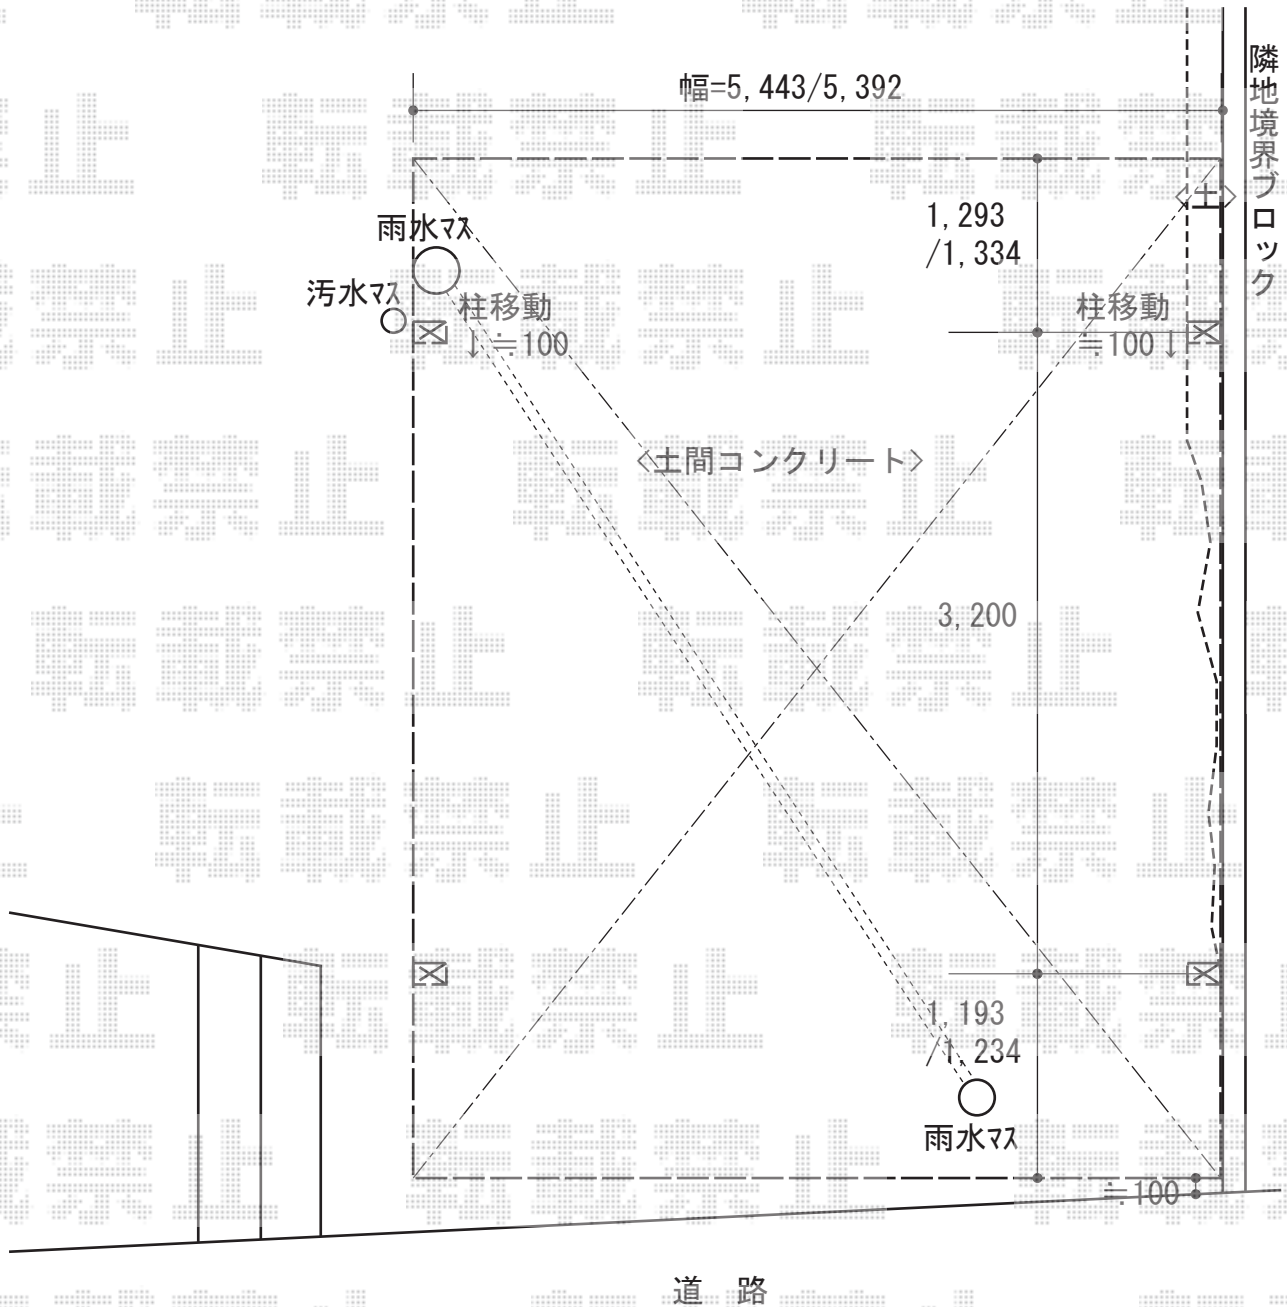

レイナツインポートグラン 積雪～20cm対応

【お見積り2】
 YKK AP レイナツインポートグラン 積雪～20cm対応
 幅= 5,392mm
 奥行= 5,768mm
 色： プラチナステン
 屋根材： ポリカーボネート（アースブルー）
 柱仕様： ハイルフ柱仕様（有効高 約2,350mm）

担当者	酒井
-----	----