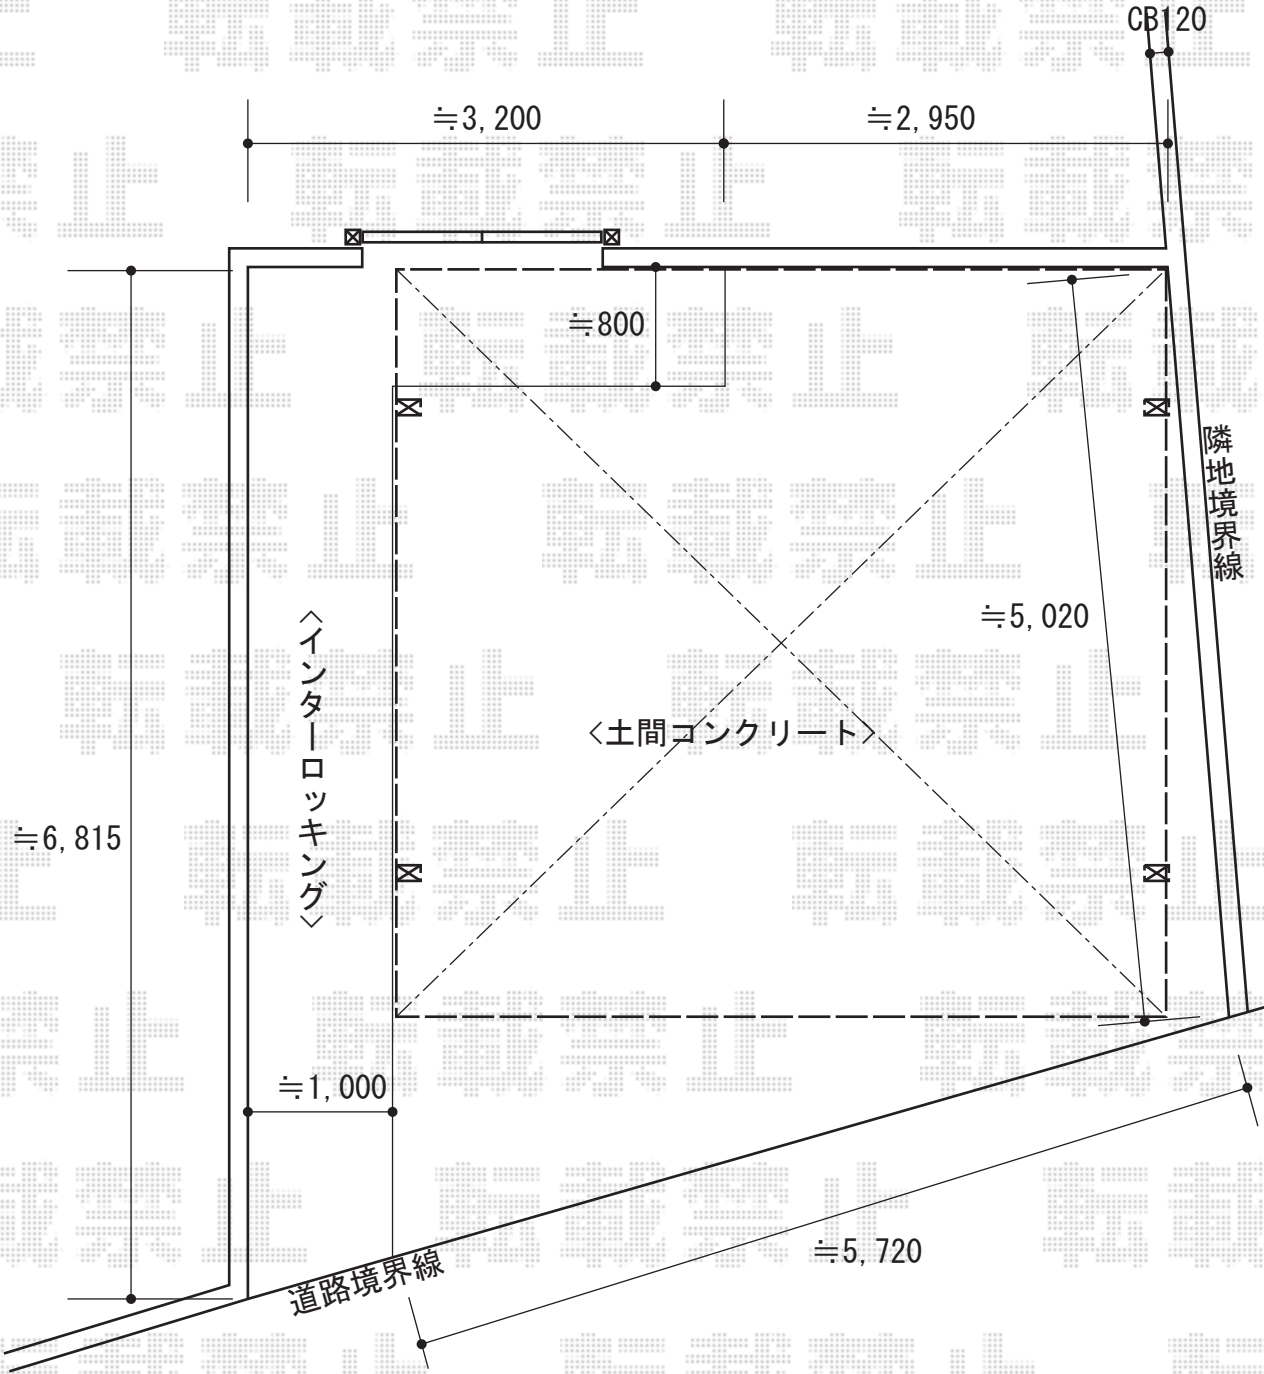

カーポート 施工概略図

YKK AP レイナツインポートグラン 積雪~20cm対応
 幅=5,097mm
 奥行=5,052mm
 色: ブラウン
 屋根材: ポリカーボネート (スモークブラウン)
 柱仕様: ハイルフ柱仕様 (有効高 約2,350mm)

担当者	西村
-----	----