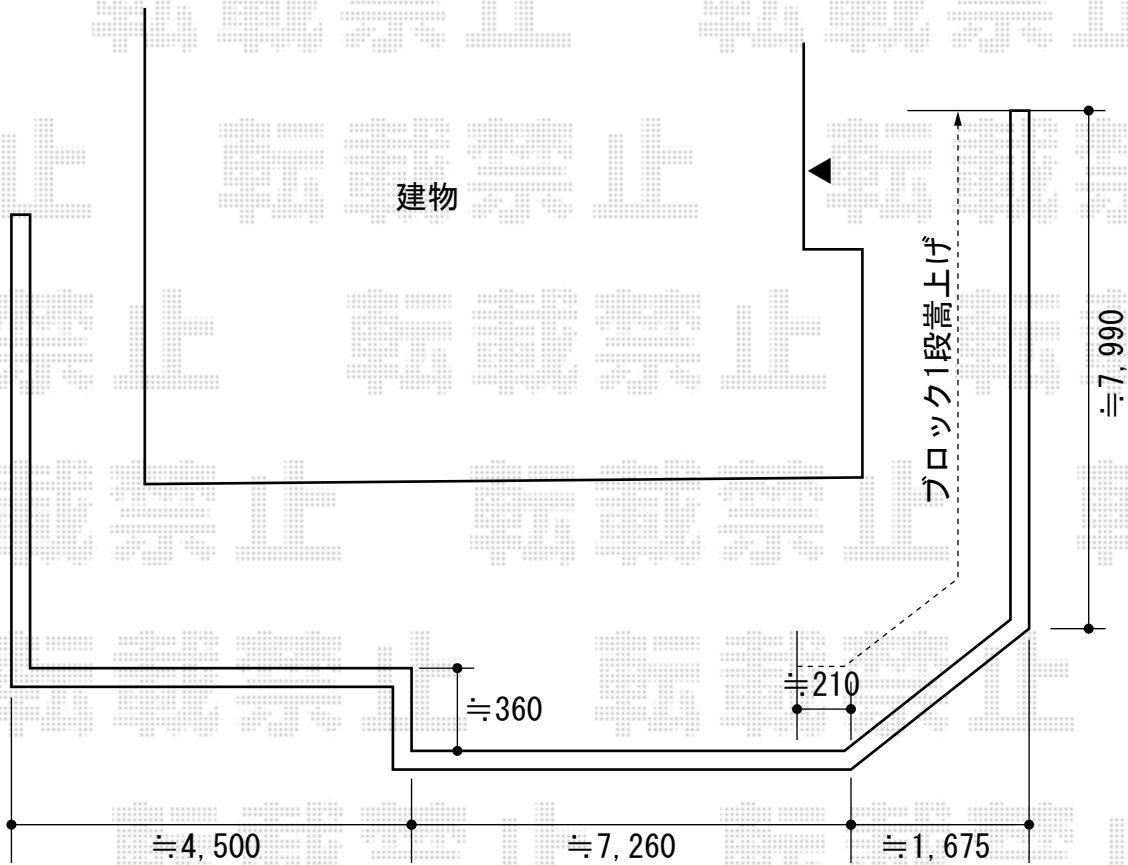

ハイミレーヌR4型フェンス 施工概略図

TOEX ハイミレーヌR4型フェンス フリーポールタイプ
本体1枚 (W×H) = (1,975.5×800mm) × 13枚
柱仕様 : T-8×16本
部品セット : B×16セット
コーナー継手 : ポール付/T-8×4セット
端部キャップ : 1セット
色 : シヤイングレー

| | |
|-----|----|
| 担当者 | 伏見 |
|-----|----|