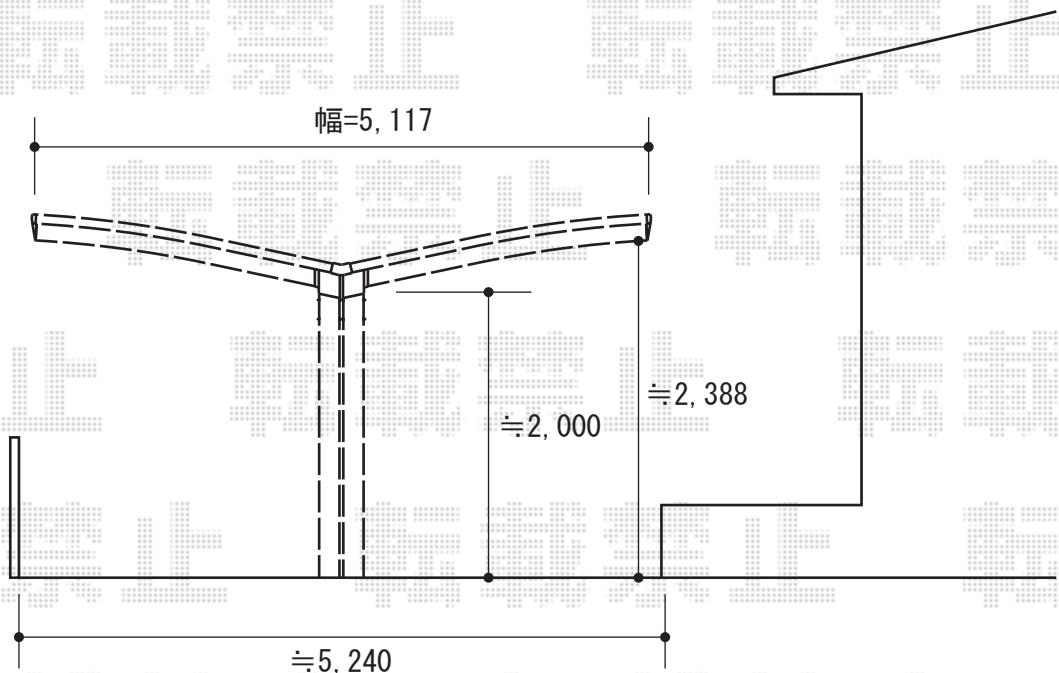

カーポート 施工概略図

YKK AP レイナポートグラン Y合掌 積雪~20cm対応
 幅= 5,117mm<25・25>
 奥行= 5,768mm
 色： プラチナステン
 屋根材： ポリカーボネート（アースブルー）
 柱仕様： 標準柱仕様（有効高 約2,000mm）

担当者

酒井