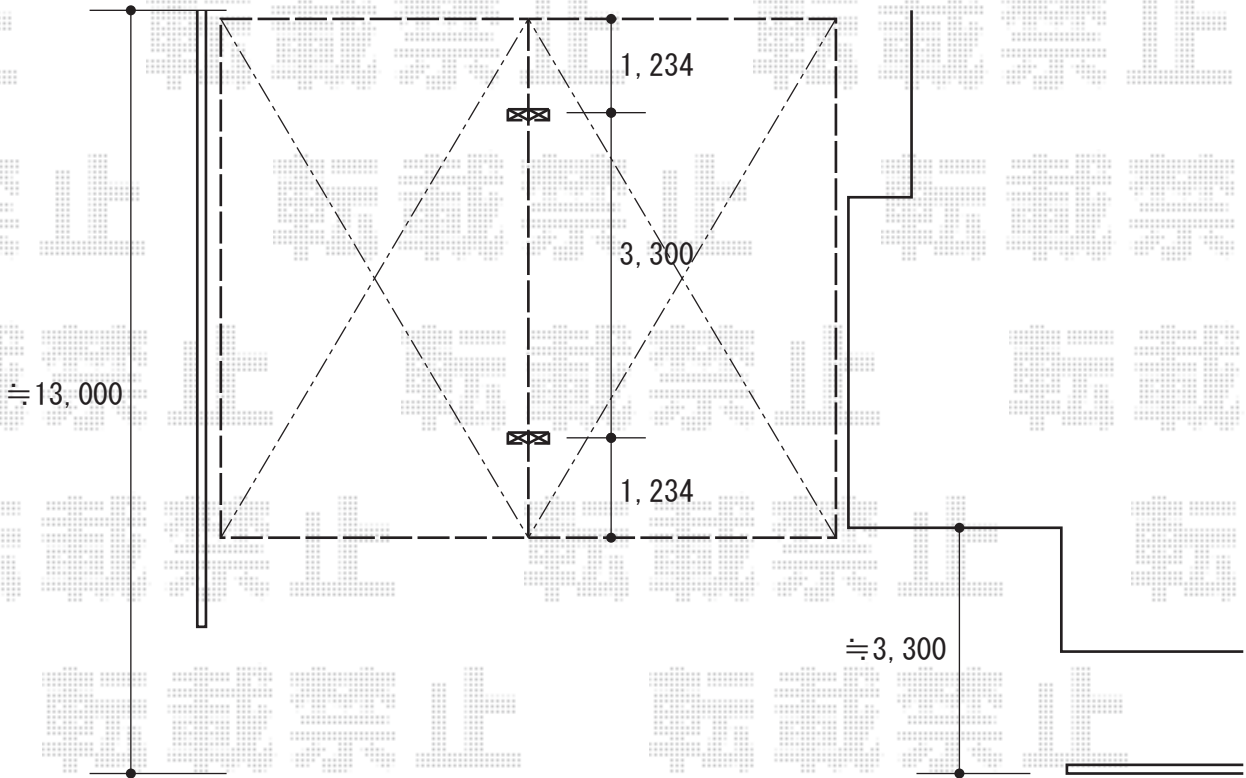

カーポート 施工概略図

YKK AP レイナポートグラン Y合掌 積雪~20cm対応
 幅= 5,117mm<25・25>
 奥行= 5,768mm
 色： プラチナステン
 屋根材： ポリカーボネート（アースブルー）
 柱仕様： 標準柱仕様（有効高 約2,000mm）

担当者

酒井