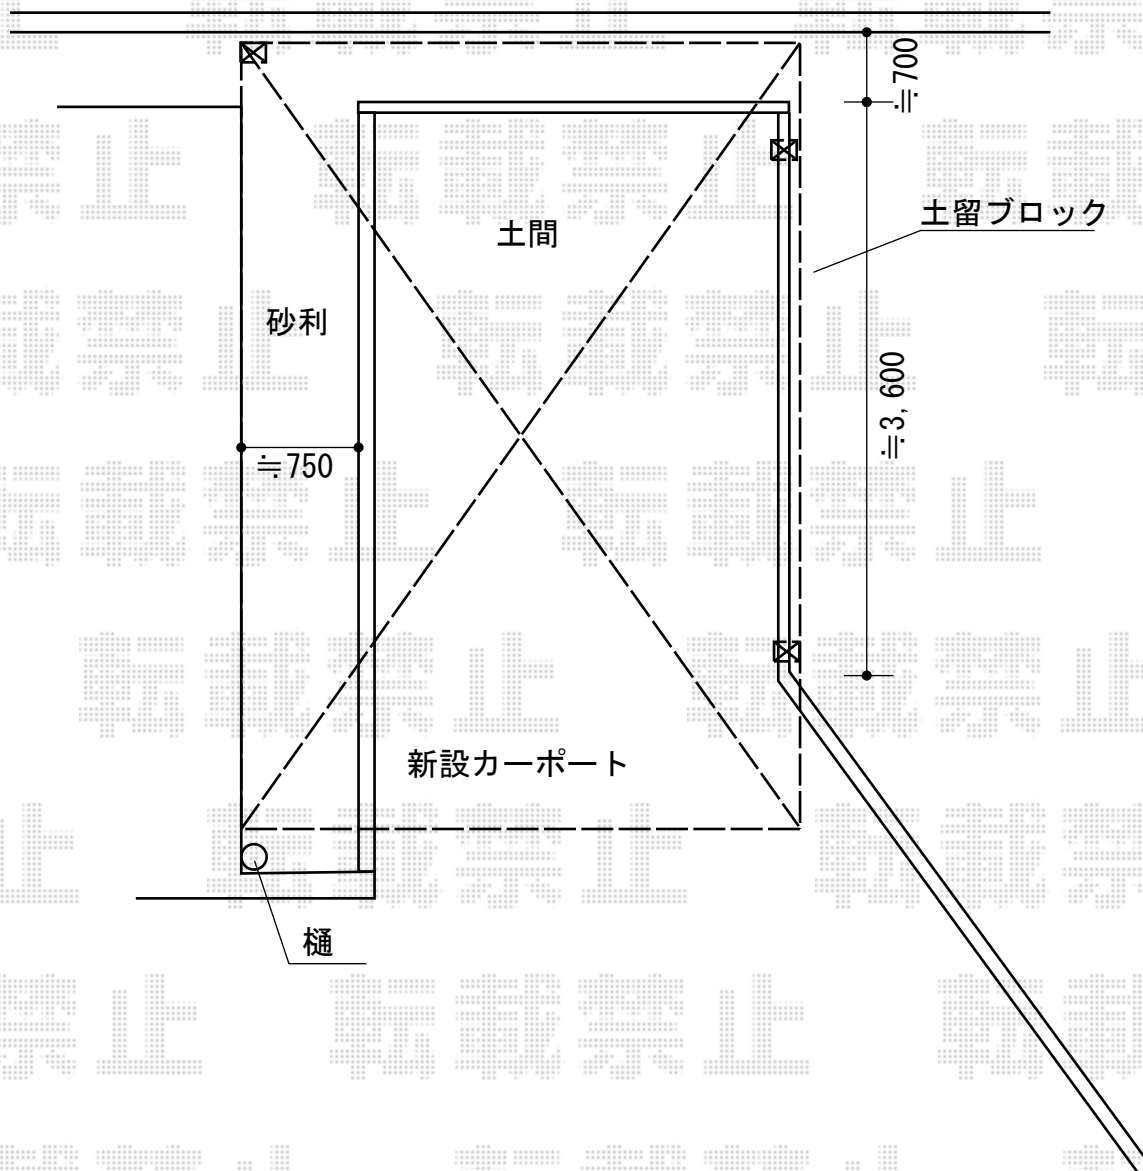

# カーポート 施工概略図

トステム ルーフポートシグマIII 積雪～20cm対応  
 幅= 3,499mm  
 奥行= 5,686mm  
 色： シャイングレー  
 屋根材： ガリレポリカ（クリアマット・すりガラス調）  
 柱仕様： 標準柱仕様（有効高 約2,250mm）

トステム ルーフはね出し用部材  
 はね出し材×1【K-Y201-PTAB】  
 はね出し柱×1【PAAKA111】  
 はね出し部品セット×1【PAA□C501】  
 梁キャップセット×1【K-Y801-PCBJ】