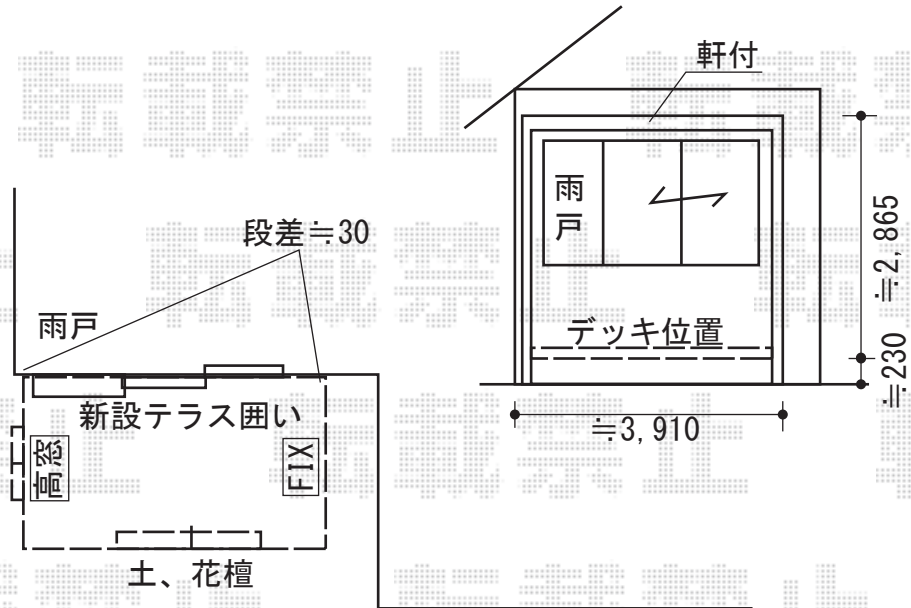

エクステリア商品 施工概略図

トステム ほせるんですII F型 床納まり(ランマ無し) 積雪~20cm対応
 寸法=間口 関東2.0間 (3,640mm) × 出幅 6尺 (1,785mm)
 正面ユニット: テラス (4枚建)
 側面ユニット: 【外観左】高窓 (2枚建) 【外観右】FIX
 色: シャイングレー
 屋根材: ポリカーボネート (ブルースモーク)
 床材: 塩ビデッキボード (グレー)
 オプション: 吊り下げ物干し 標準 2本入/網戸セット/カーテンレールセット
 追加部材: 段差解消用部材一式 (¥8,000) × 2

トステム カーポートシグマIII ワイド 積雪~20cm対応
 幅= 5,443mm
 奥行= 5,686mm
 色: オータムブラウン
 屋根材: ポリカーボネート (ブラウン)
 柱仕様: ロング柱23仕様 (有効高 約2,300mm)

担当者	酒井
-----	----