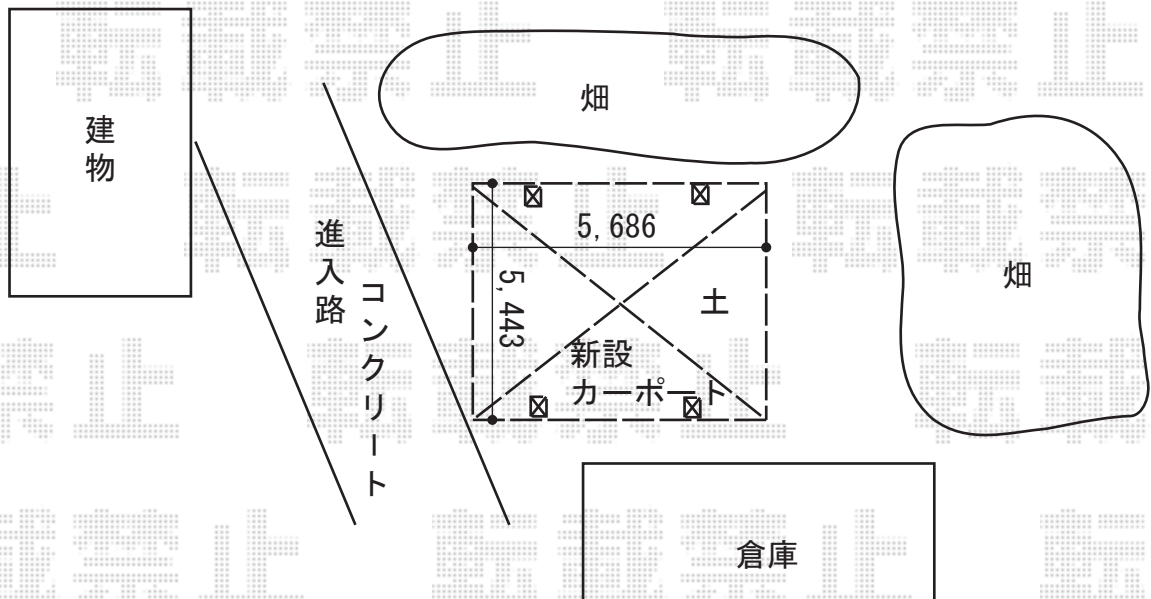

エクステリア商品 施工概略図

トステム ほせるんですII F型 床納まり(ランマ無し) 積雪~20cm対応
 寸法=間口 関東2.0間 (3,640mm) × 出幅 6尺 (1,785mm)
 正面ユニット: テラス (4枚建)
 側面ユニット: 【外観左】高窓 (2枚建) 【外観右】FIX
 色: シャイングレー
 屋根材: ポリカーボネート (ブルースモーク)
 床材: 塩ビデッキボード (グレー)
 オプション: 吊り下げ物干し 標準 2本入/網戸セット/カーテンレールセット
 追加部材: 段差解消用部材一式 (¥8,000) × 2

トステム カーポートシグマIII ワイド 積雪~20cm対応
 幅= 5,443mm
 奥行= 5,686mm
 色: オータムブラウン
 屋根材: ポリカーボネート (ブラウン)
 柱仕様: ロング柱23仕様 (有効高 約2,300mm)

担当者	酒井
-----	----