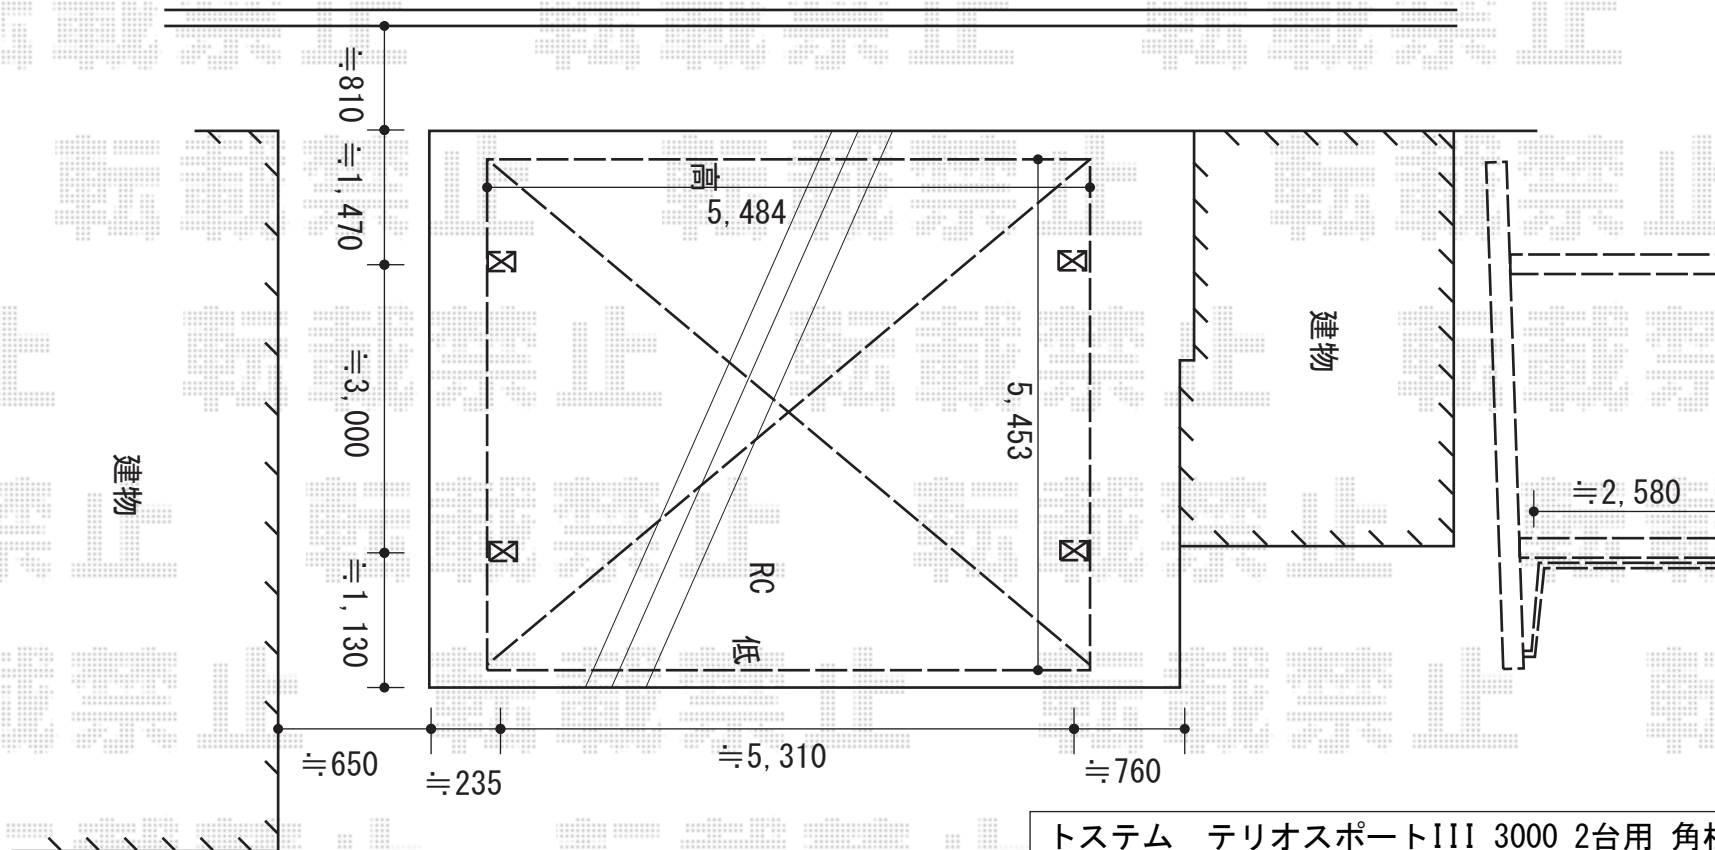

カーポート 施工概略図

トステム テリオスポートIII 3000 2台用 角柱4本 積雪～100cm対応  
 幅=5,484mm  
 奥行=5,453mm  
 色：シャイングレー  
 屋根材：【遮光】スチール折板（ペフ無）  
 柱仕様：ロング柱25仕様（有効高 約2,500mm）