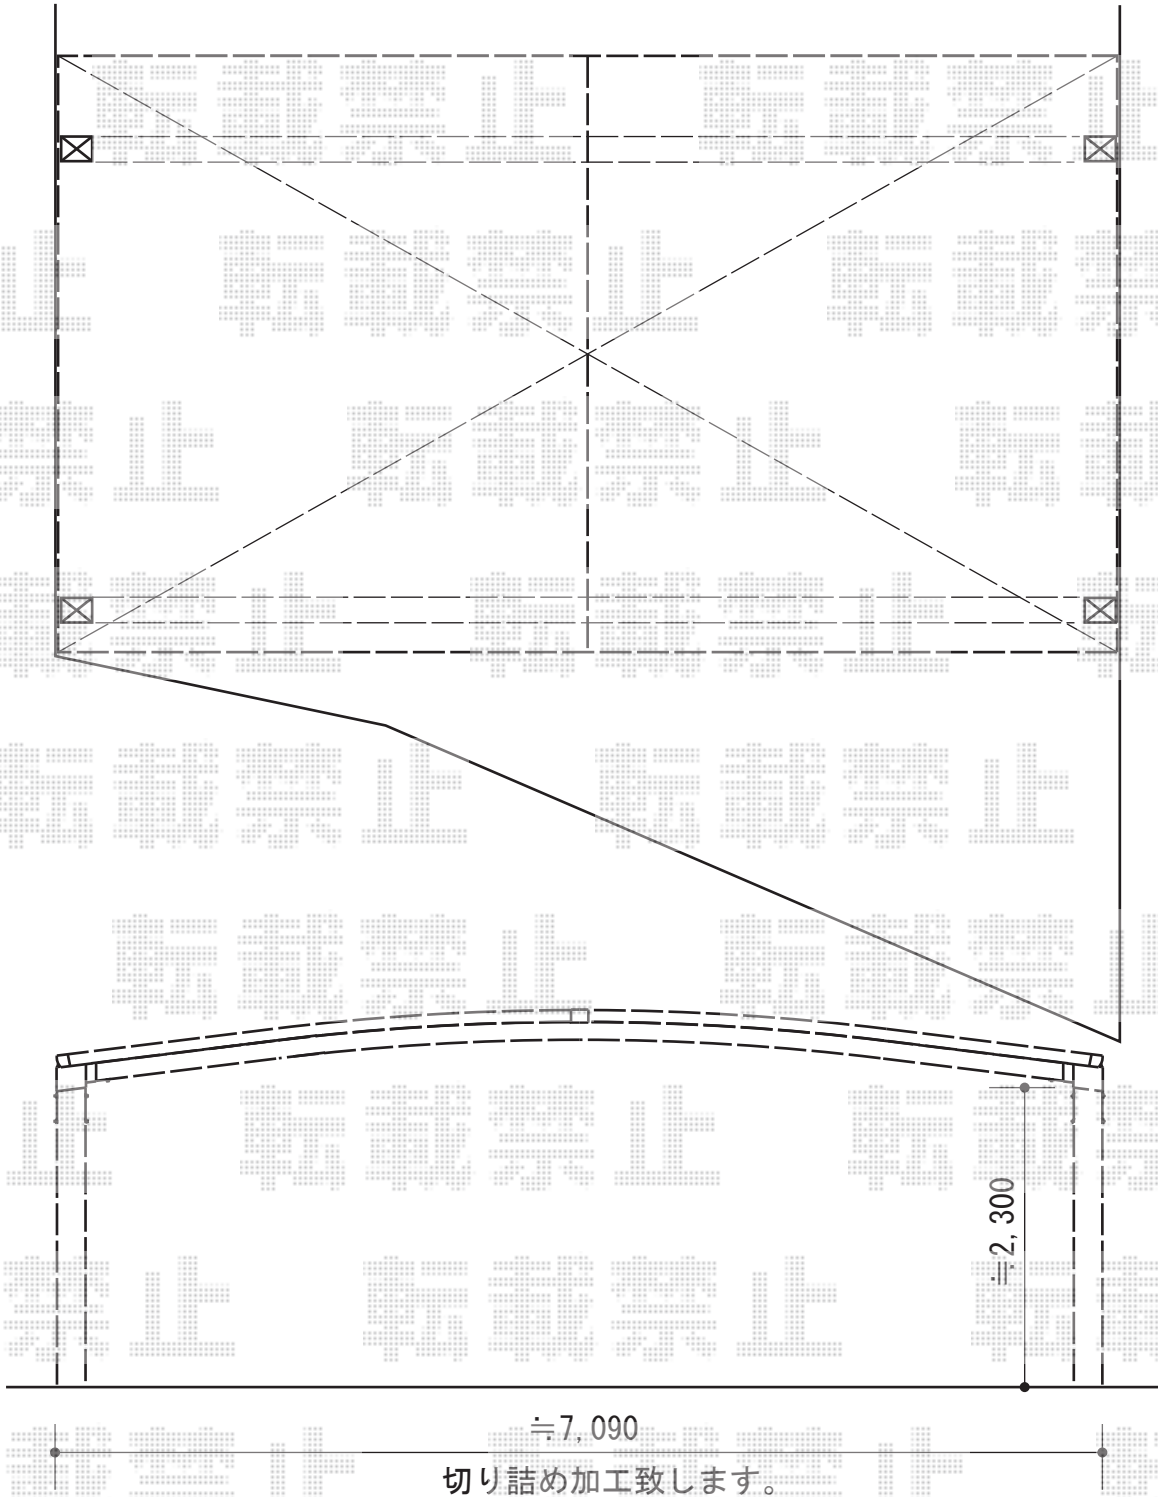

カーポート 施工概略図

YKK AP レイナトリプルポートグラン 積雪~20cm対応
幅=7,200mm
奥行=5,052mm
色：プラチナステン
屋根材：ポリカーボネート（トーマイマット）
柱仕様：ハイルーフ柱仕様（有効高 約2,350mm）

担当者

栢田