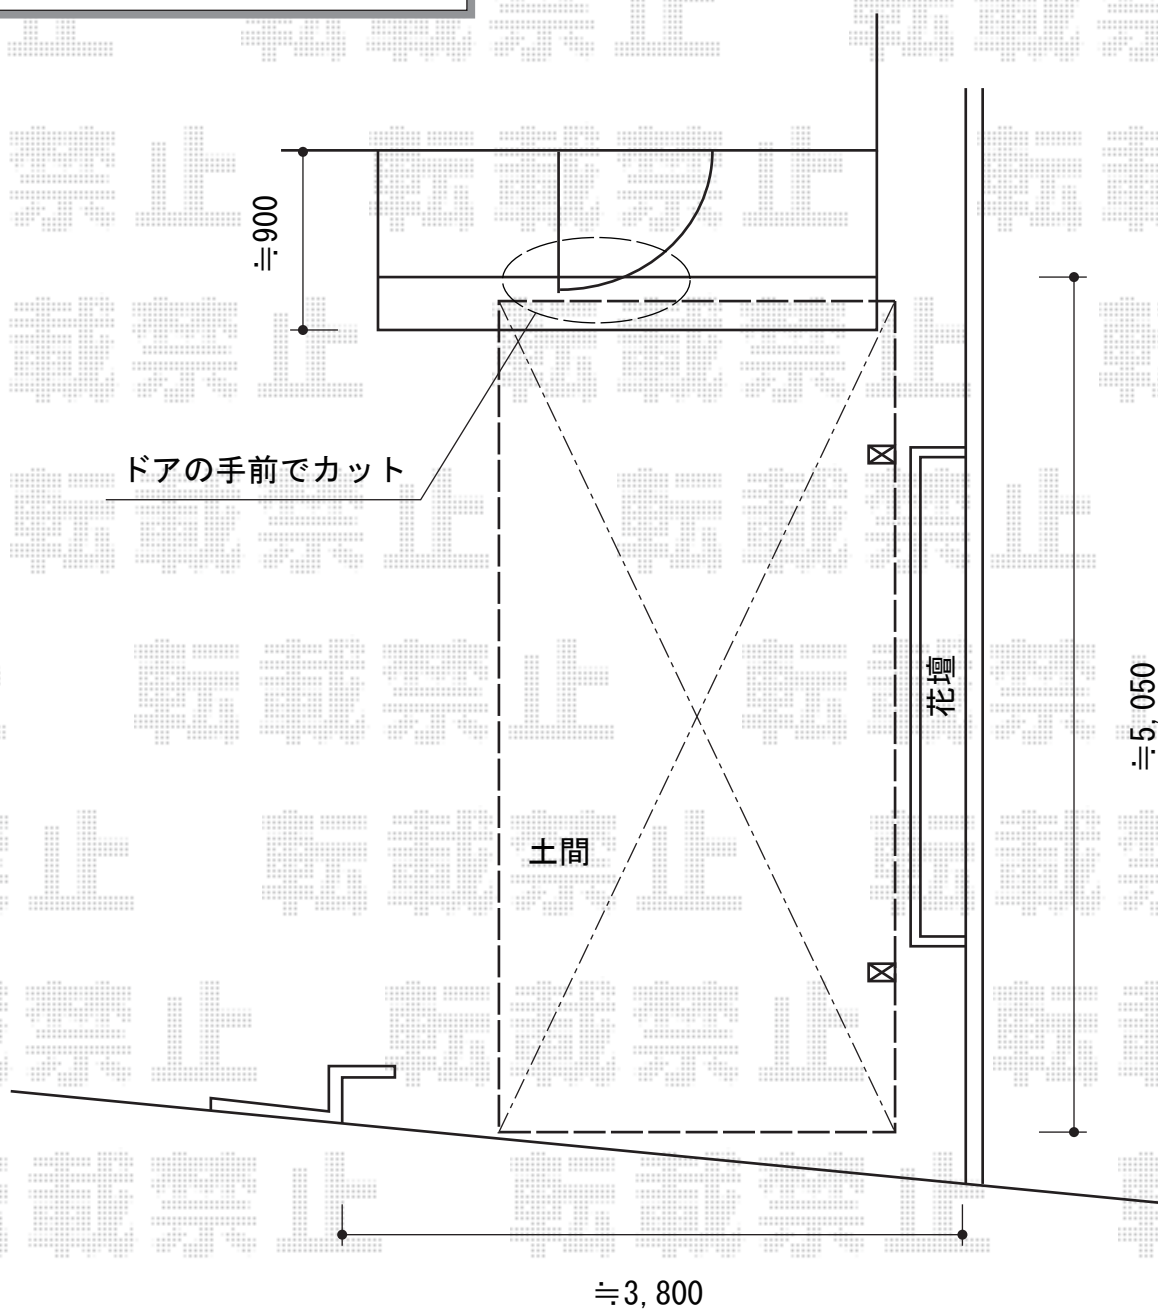

カーポート 施工概略図

YKK AP レイナポートグランZ 積雪~20cm対応
幅= 2,700mm
奥行= 5,052mm
色: カームブラック
屋根材: ポリカーボネート (スモークブラウン)
柱仕様: ハイルフ柱仕様 (有効高 約2,350mm)

YKK AP 着脱式サポート 2本入り
仕様: 標準・ハイルフ兼用
色: カームブラック
数量: 1セット

担当者

谷岡