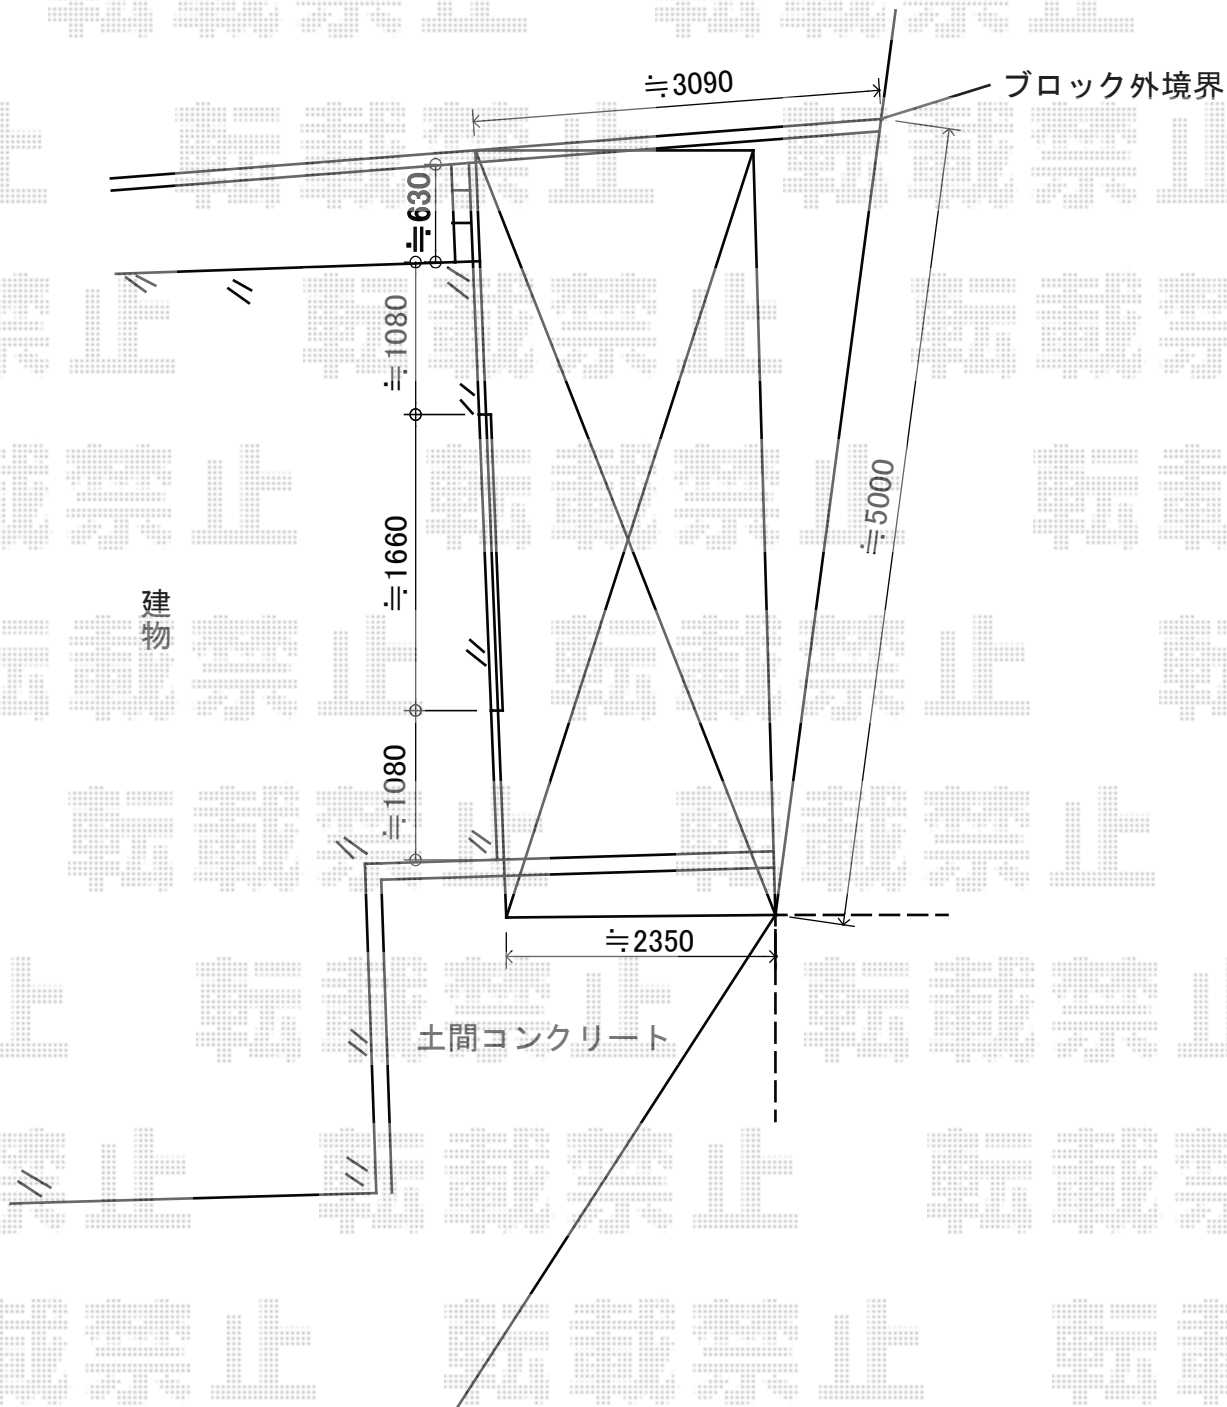

カーポート 施工概略図

トステム レガーナポートシグマIII 積雪~20cm対応
幅= 2,397mm
奥行= 4,980mm
色: シャイングレー
屋根材: ポリカーボネート (ブルースモーク)
柱仕様: ロング柱23仕様 (有効高 約2,300mm)

担当者

酒井