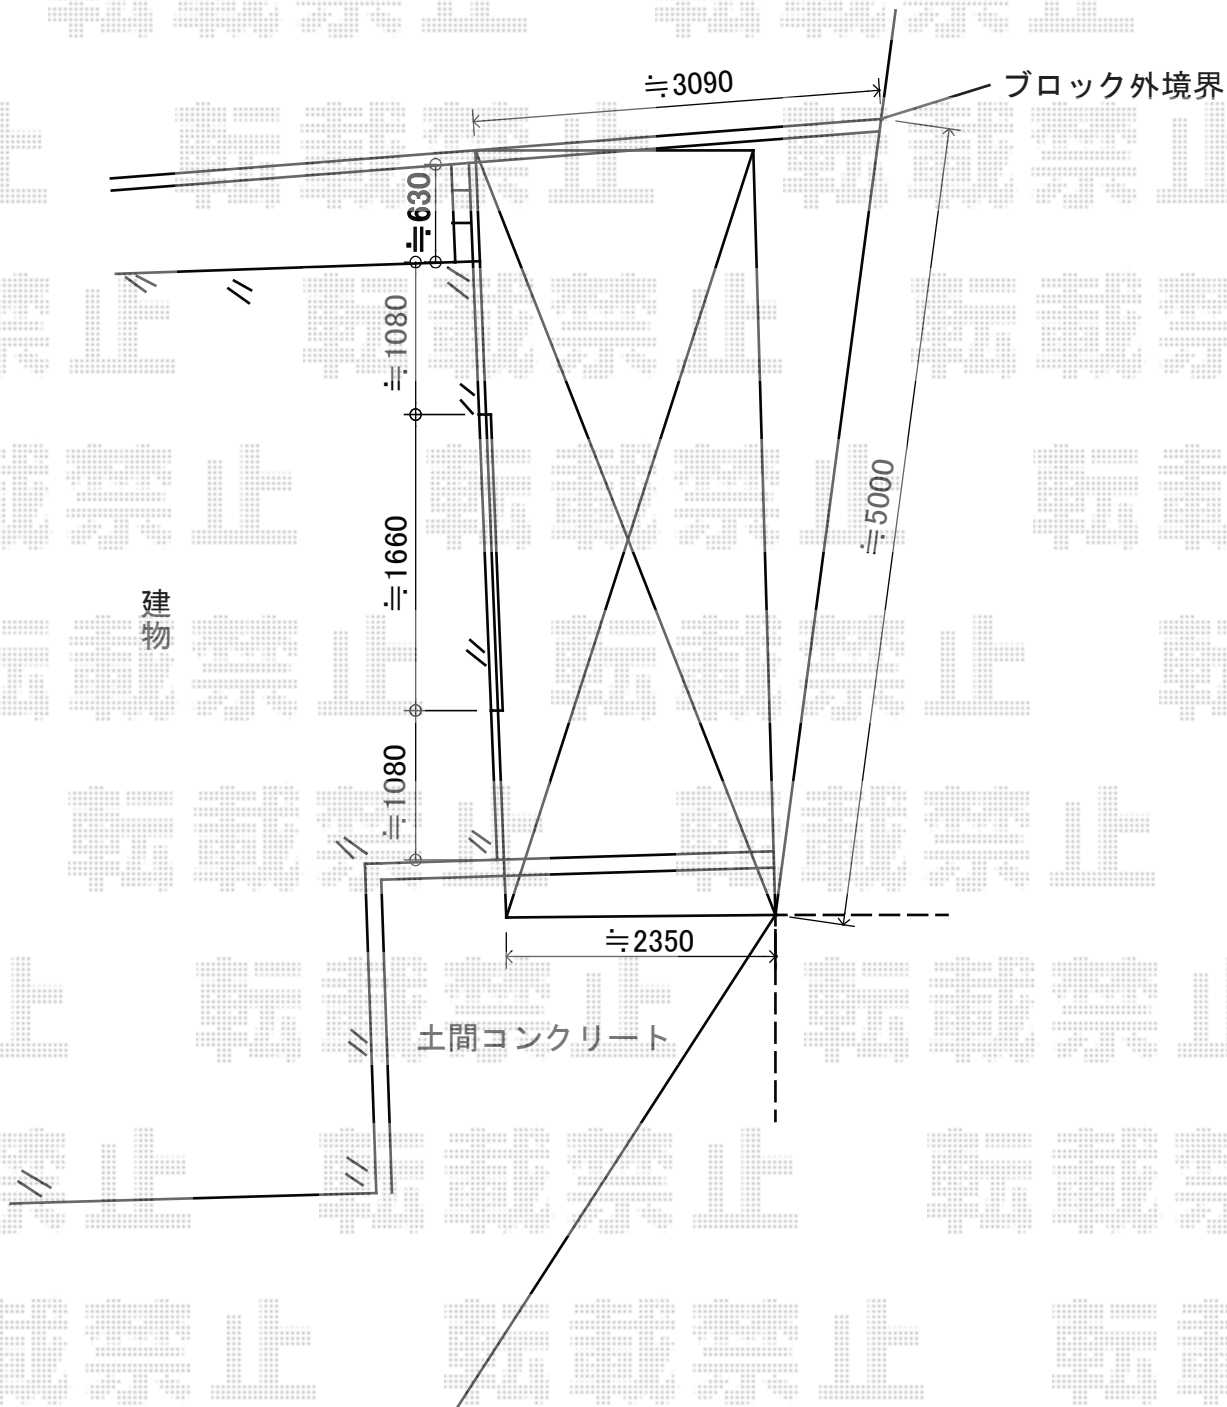

# カーポート 施工概略図

トステム レガーナポートシグマIII 積雪~20cm対応  
幅= 2,397mm  
奥行= 4,980mm  
色: シャイングレー  
屋根材: ポリカーボネート (ブルースモーク)  
柱仕様: ロング柱23仕様 (有効高 約2,300mm)

担当者

酒井