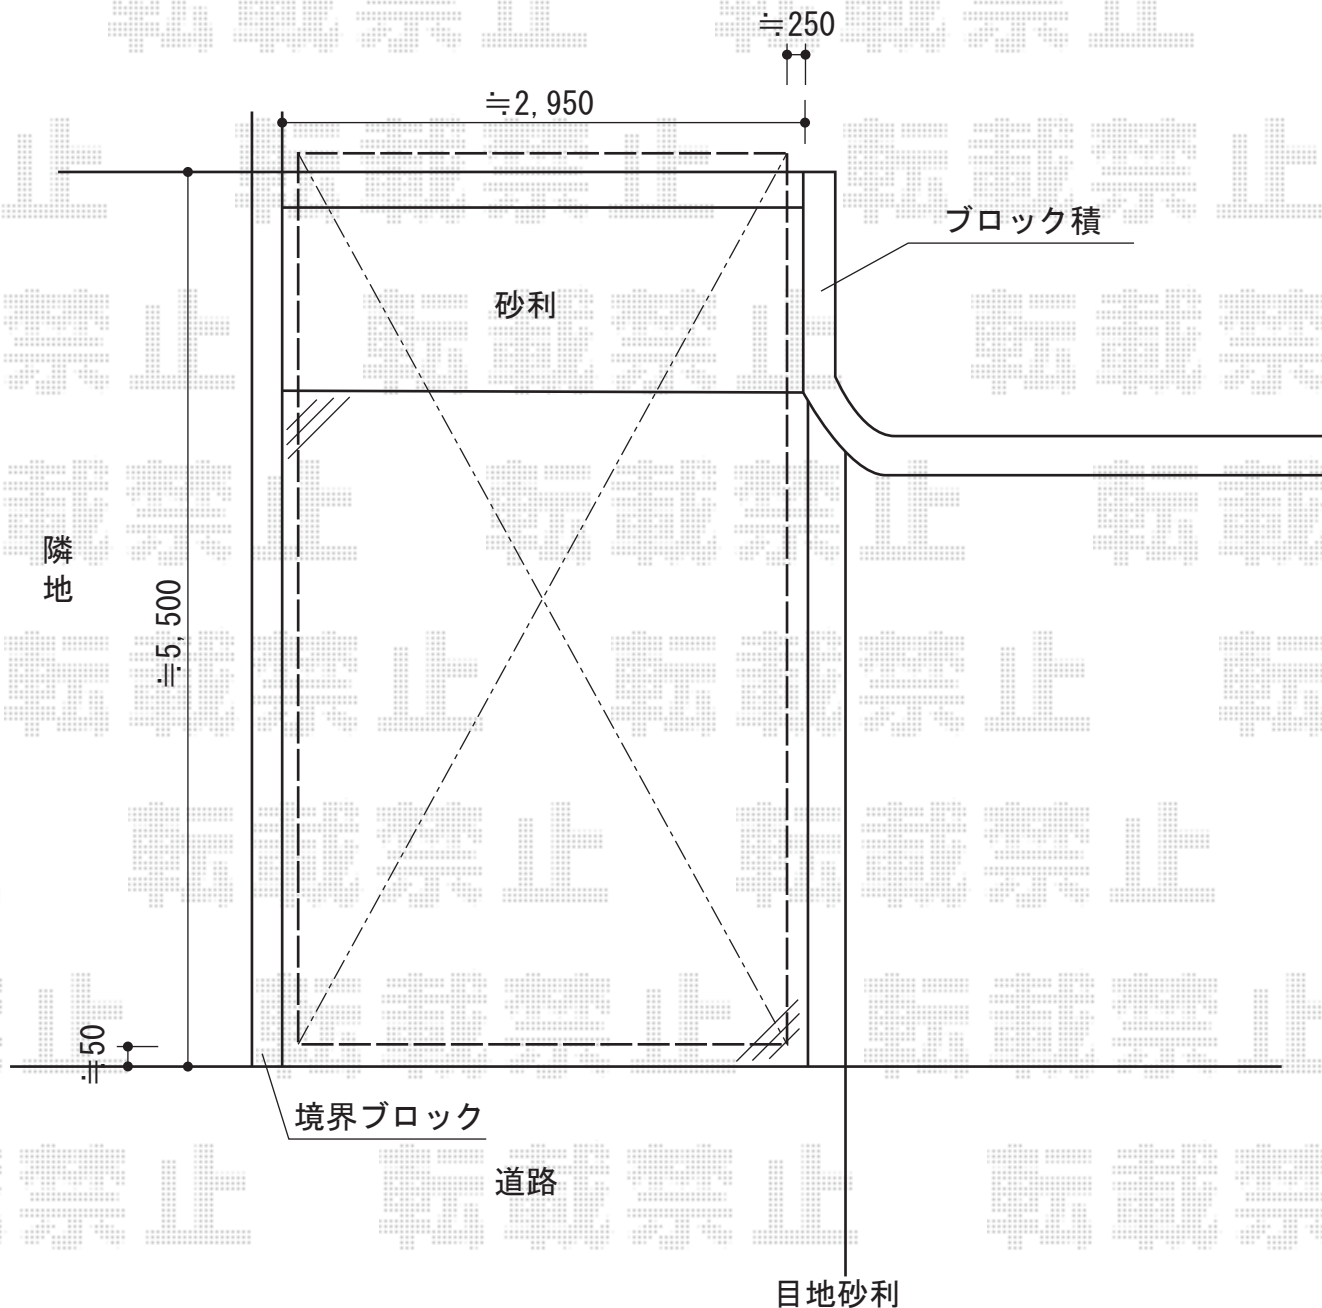

カーポート 施工概略図

YKK AP レイナポートグラン 積雪~20cm対応
 幅= 2,700mm
 奥行= 5,768mm
 色: プラチナステン
 屋根材: ポリカーボネート (アースブルー)
 柱仕様: ハイルフ柱仕様 (有効高 約2,350mm)

YKK AP 着脱式サポート 2本入り
 仕様: 標準・ハイルフ兼用
 色: プラチナステン
 数量: 1セット

※図面は【レイナキャップポート】の場合となります。