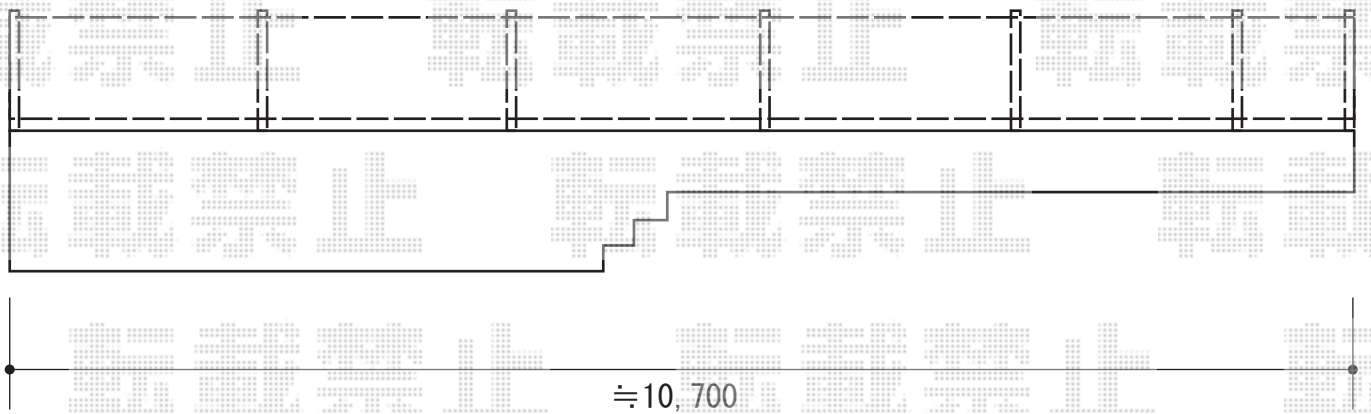

フェンス 施工概略図

TOEX シャレオR11型フェンス 間仕切りタイプ
本体1枚 (W×H) = (1,979.5×800mm) × 6枚
主柱 : T-8×5本
端柱 : T-8×2本
部品セットC : 主柱用×5・端柱用×2
端部カバー(切詰用) : 1
色 : オータムブラウン

担当者

伏見