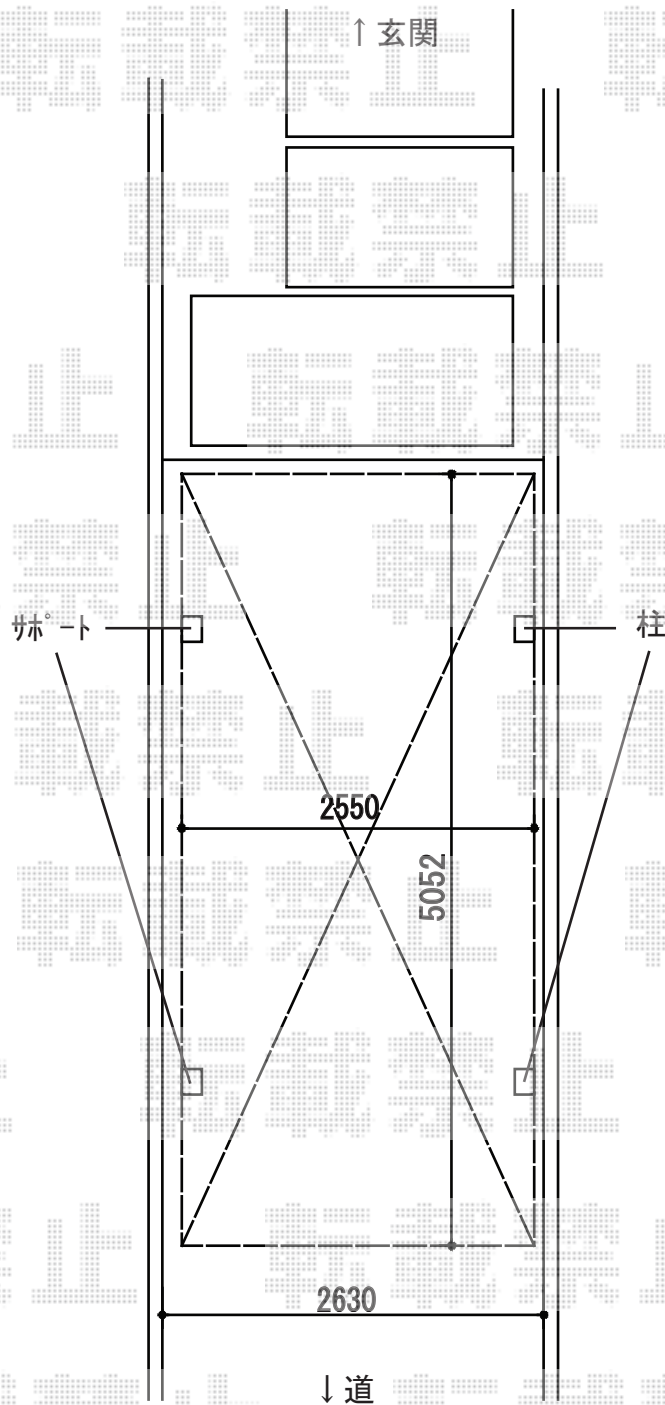

カーポート 施工概略図

YKK AP レイナポートグラン 積雪~20cm対応
幅= 2,550mm
奥行= 5,052mm
色： プラチナステン
屋根材： ポリカーボネート（アースブルー）
柱仕様： ハイルフ柱仕様（有効高 約2,350mm）

YKK AP 着脱式サポート 標準・ハイルフ兼用 2本入
色： プラチナステン
数量： 1セット

担当者

西村